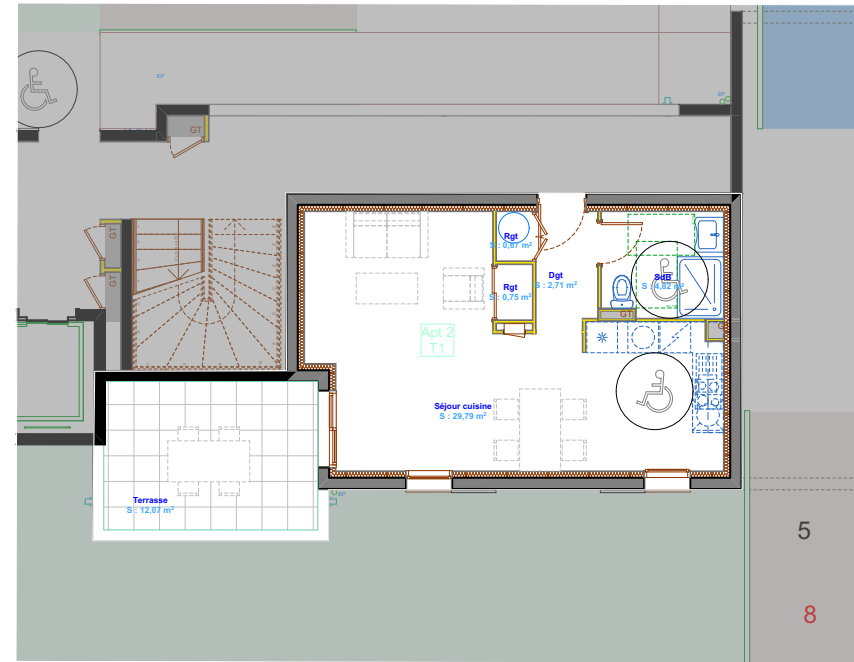

Résidence **Pinel²**
Elisa
 Calvi (20)

Surfaces de l'appartement		
Pièces	Surfaces habitables	
Dgt	2,71	Bâtiment A
Rgt	1,42	
SdB	4,82	ETAGE RDC
Séjour cuisine	29,79	
		TYPE T1
		LOGEMENT 02
Total des surfaces habitables :	38,74	
Surfaces espaces extérieurs : - terrasses	12,07	