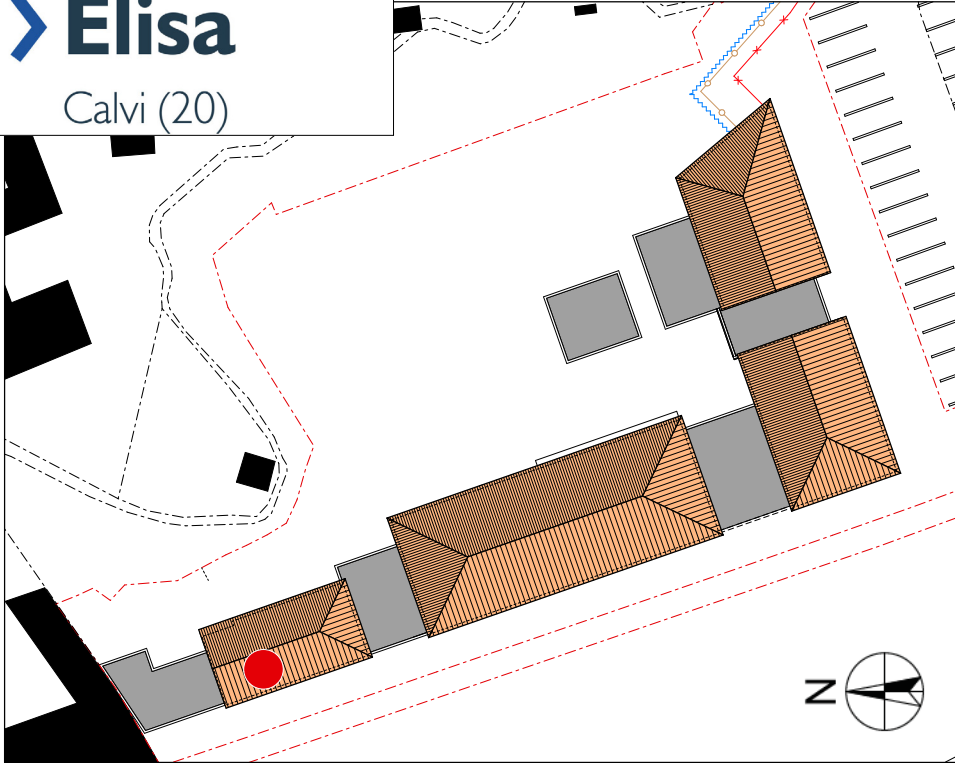

Résidence **Pinel²**
Elisa
 Calvi (20)

Surfaces de l'appartement		
Pièces	Surfaces habitables	
Dgt	2,71	Bâtiment A
Rgt	1,42	
SdB	4,82	ETAGE RDC
Séjour cuisine	29,79	
		TYPE T1
		LOGEMENT 02
Total des surfaces habitables :	38,74	
Surfaces espaces extérieurs : - terrasses	12,07	

Maitrise d'ouvrage

Elisabeth BENEDITTINI

Adresse du site : CALVI 20260