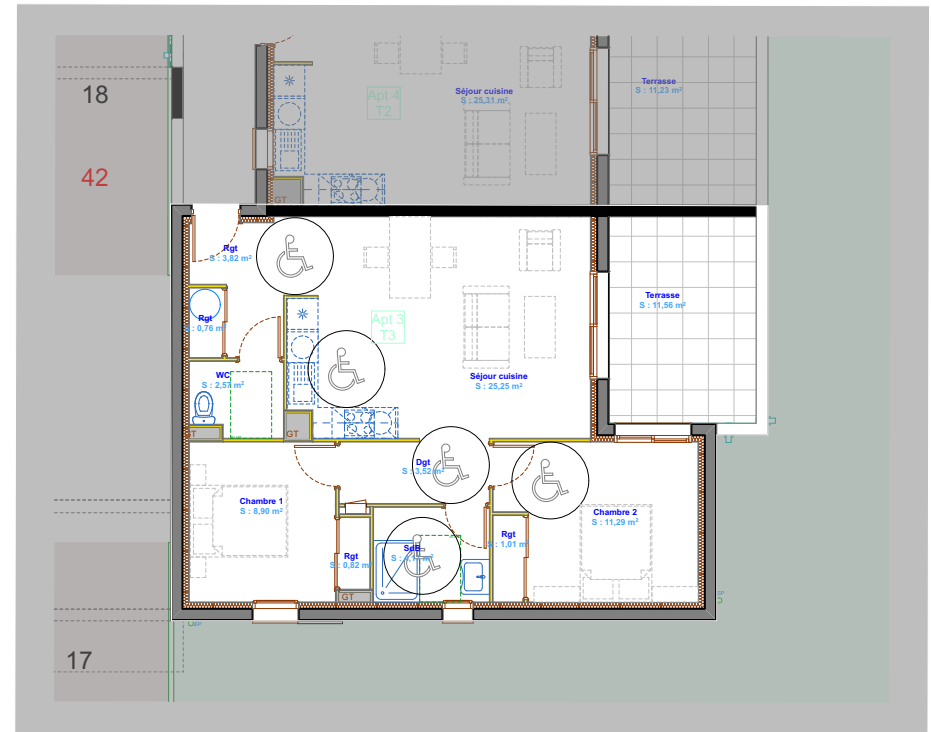

Résidence **Pinel²**
Elisa
 Calvi (20)

Surfaces de l'appartement		Bâtiment A
Pièces	Surfaces habitables	
Chambre 1	8,90	ETAGE RDC
Chambre 2	11,29	
Dgt	7,34	
Rgt	2,59	TYPE T3
SdB	4,17	
Séjour cuisine	25,25	LOGEMENT 03
WC	2,57	
Total des surfaces habitables :		62,11
Surfaces espaces extérieurs : - terrasses		11,56