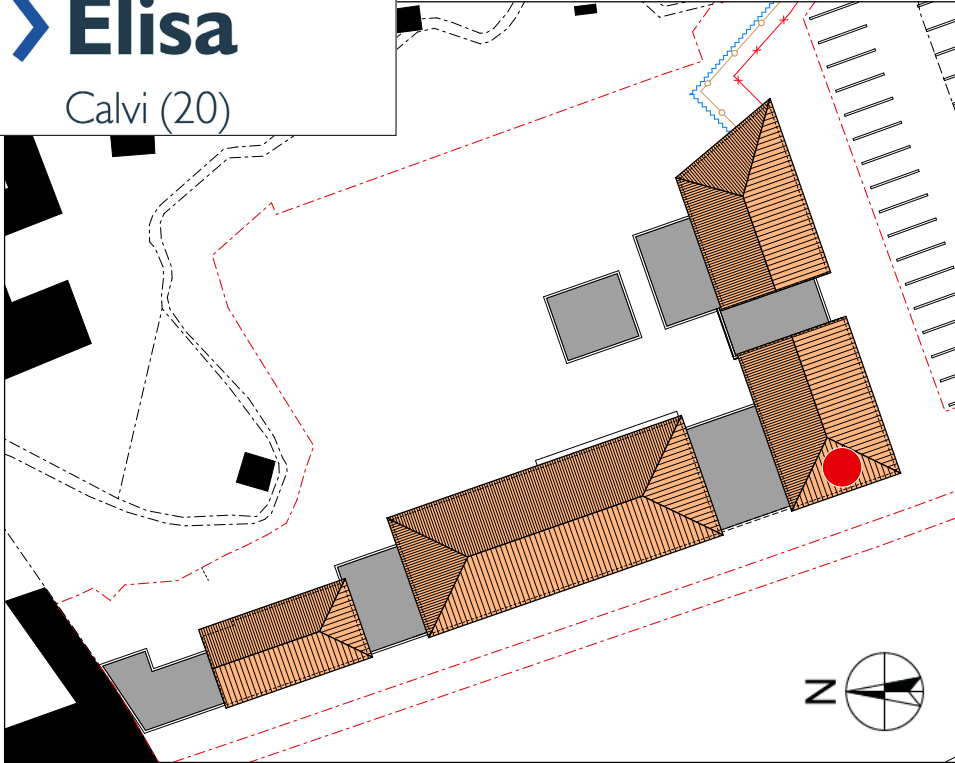

Résidence **Pinel²**
Elisa
 Calvi (20)

Surfaces de l'appartement		Bâtiment A
Pièces	Surfaces habitables	
Chambre 1	8,90	ETAGE RDC
Chambre 2	11,29	
Dgt	7,34	
Rgt	2,59	TYPE T3
SdB	4,17	
Séjour cuisine	25,25	LOGEMENT 03
WC	2,57	
Total des surfaces habitables :		62,11
Surfaces espaces extérieurs : - terrasses		11,56

Maitrise d'ouvrage

Elisabeth BENEDITTINI

Adresse du site : CALVI 20260