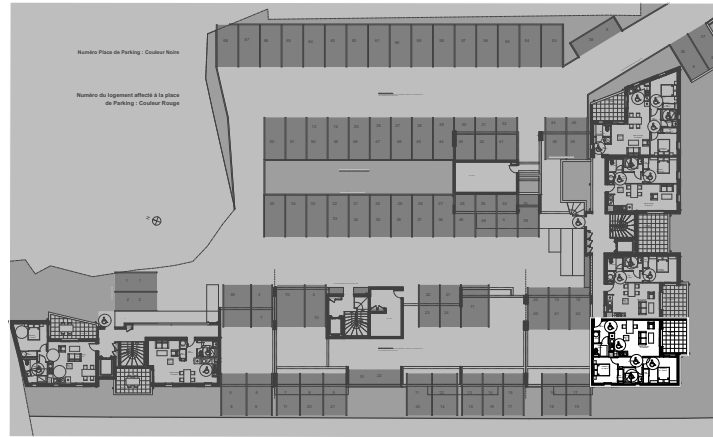

Résidence **Pinel²**
Elisa
 Calvi (20)

Surfaces de l'appartement		Bâtiment A
Pièces	Surfaces habitables	
Chambre 1	8,90	ETAGE RDC
Chambre 2	11,29	
Dgt	7,34	
Rgt	2,59	TYPE T3
SdB	4,17	
Séjour cuisine	25,25	LOGEMENT 03
WC	2,57	
Total des surfaces habitables :		62,11
Surfaces espaces extérieurs : - terrasses		11,56