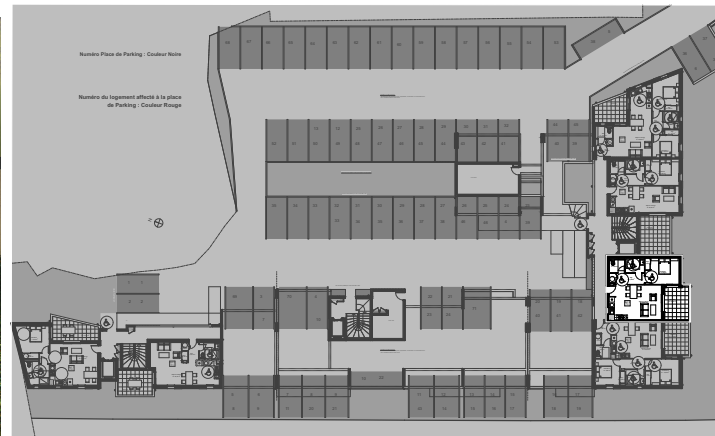

Résidence **Pinel²**
Elisa
 Calvi (20)

Surfaces de l'appartement		Bâtiment A
Pièces	Surfaces habitables	
Chambre	11,54	ETAGE RDC
Dgt	4,44	
Rgt	1,61	TYPE T2
SdB	3,87	
Séjour cuisine	25,31	LOGEMENT 04
WC	2,80	
Total des surfaces habitables :		49,57
Surfaces espaces extérieurs : - terrasses		11,23