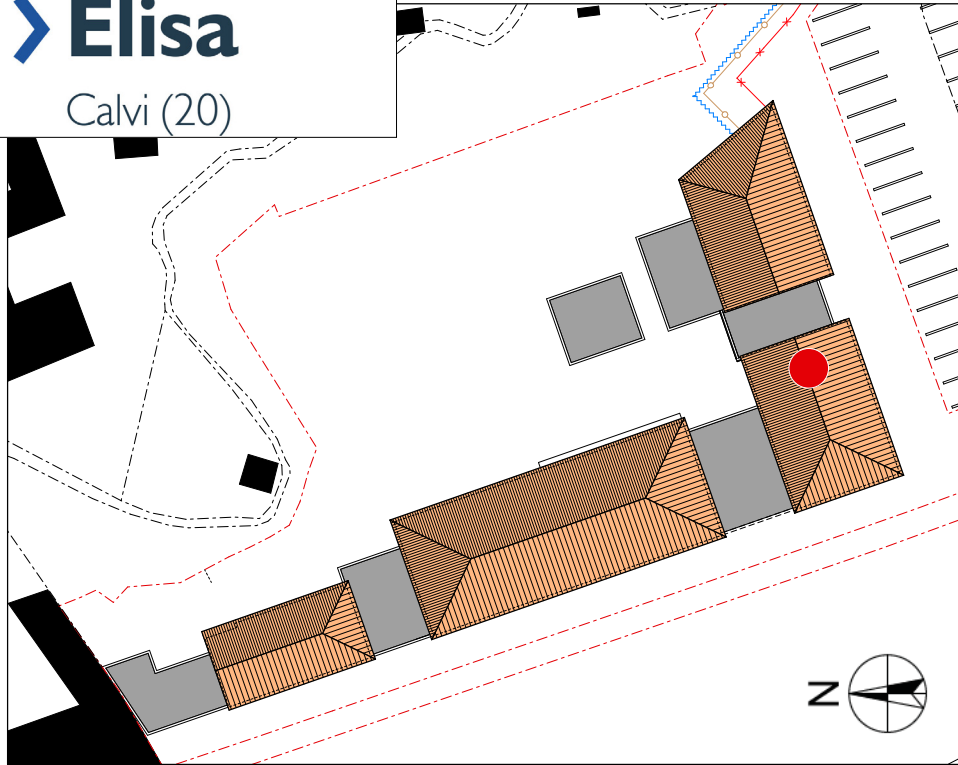

Résidence **Pinel²**
Elisa
 Calvi (20)

Surfaces de l'appartement		Bâtiment A
Pièces	Surfaces habitables	
Chambre	11,54	ETAGE RDC
Dgt	4,44	
Rgt	1,61	TYPE T2
SdB	3,87	
Séjour cuisine	25,31	LOGEMENT 04
WC	2,80	
Total des surfaces habitables :		49,57
Surfaces espaces extérieurs : - terrasses		11,23

Maitrise d'ouvrage

Elisabeth BENEDITTINI

Adresse du site : CALVI 20260