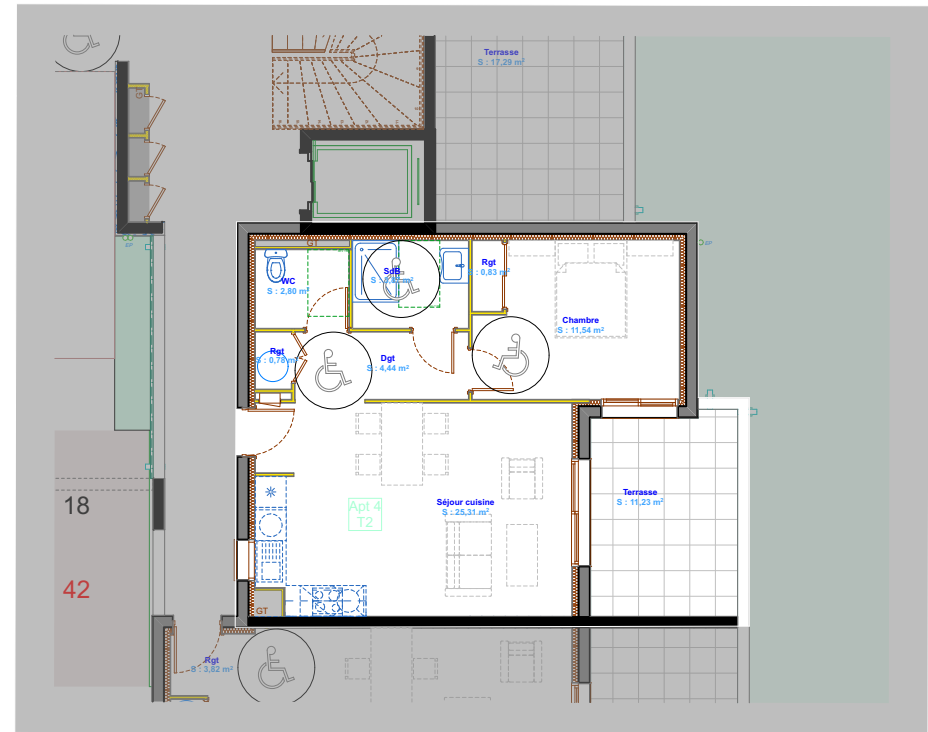

Résidence **Pinel²**
Elisa
 Calvi (20)

Surfaces de l'appartement		Bâtiment A
Pièces	Surfaces habitables	
Chambre	11,54	ETAGE RDC
Dgt	4,44	
Rgt	1,61	TYPE T2
SdB	3,87	
Séjour cuisine	25,31	LOGEMENT 04
WC	2,80	
Total des surfaces habitables :		49,57
Surfaces espaces extérieurs : - terrasses		11,23