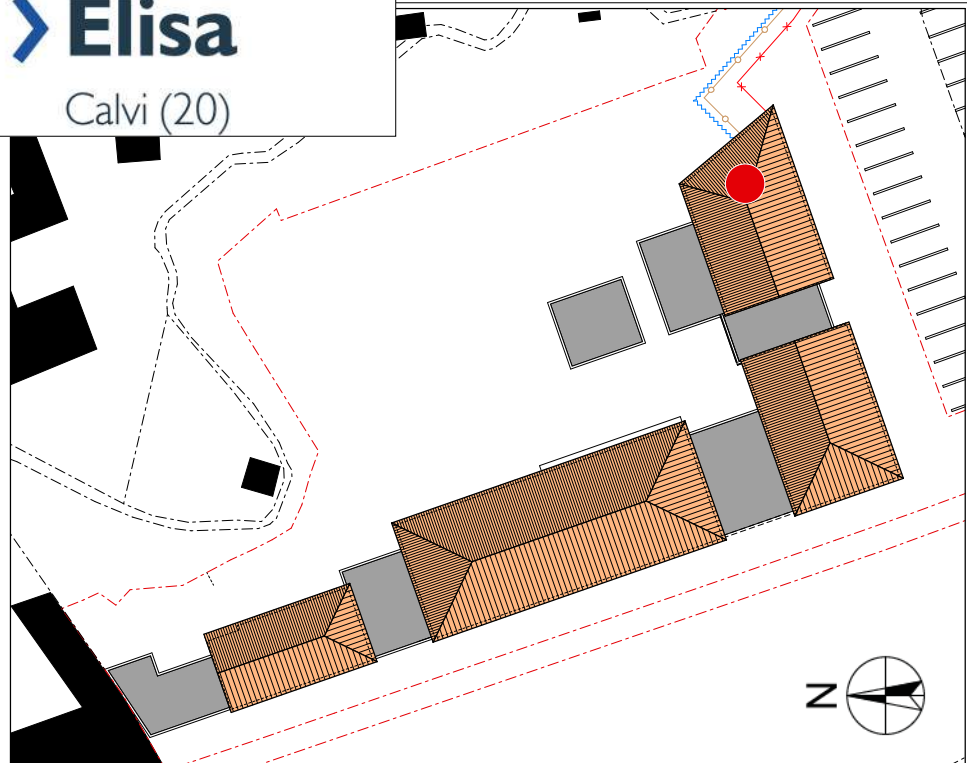

Résidence **Pinel²**
Elisa
 Calvi (20)

Surfaces de l'appartement		Bâtiment A
Pièces	Surfaces habitables	
Chambre 1	8,32	ETAGE RDC
Chambre 2	11,26	
Dgt	6,97	
Rgt	2,33	
SdB	3,99	
Séjour cuisine	28,29	TYPE T3
WC	2,77	
Total des surfaces habitables :	63,93	LOGEMENT 06
Surfaces espaces extérieurs : - terrasses	10,54	

Maitrise d'ouvrage
Elisabeth BENEDITINI
 Adresse du site : CALVI 20260