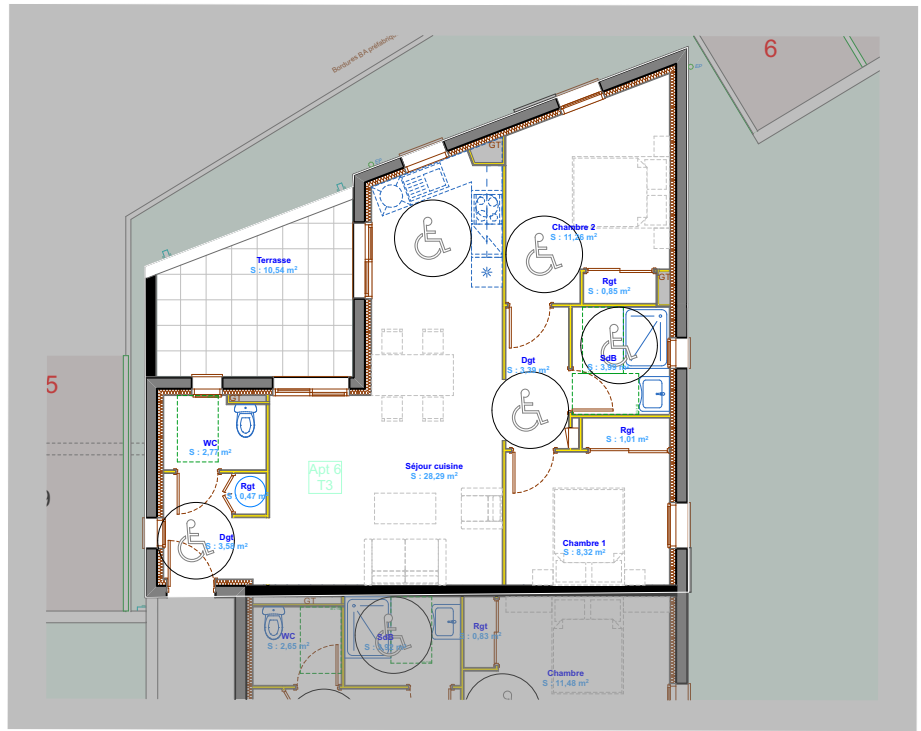

Résidence **Pinel²**
Elisa
 Calvi (20)

Surfaces de l'appartement		Bâtiment A
Pièces	Surfaces habitables	
Chambre 1	8,32	ETAGE RDC
Chambre 2	11,26	
Dgt	6,97	
Rgt	2,33	
SdB	3,99	
Séjour cuisine	28,29	TYPE T3
WC	2,77	
Total des surfaces habitables :	63,93	LOGEMENT 06
Surfaces espaces extérieurs : - terrasses	10,54	