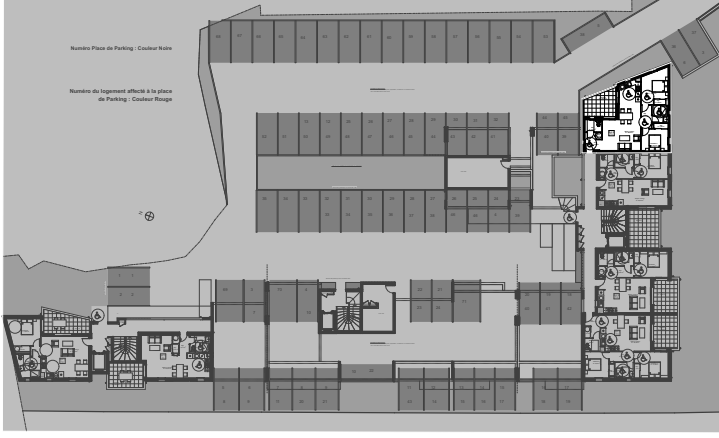

Résidence **Pinel²**
Elisa
 Calvi (20)

Surfaces de l'appartement		Bâtiment A
Pièces	Surfaces habitables	
Chambre 1	8,32	ETAGE RDC
Chambre 2	11,26	
Dgt	6,97	
Rgt	2,33	
SdB	3,99	
Séjour cuisine	28,29	TYPE T3
WC	2,77	
Total des surfaces habitables :	63,93	LOGEMENT 06
Surfaces espaces extérieurs : - terrasses	10,54	