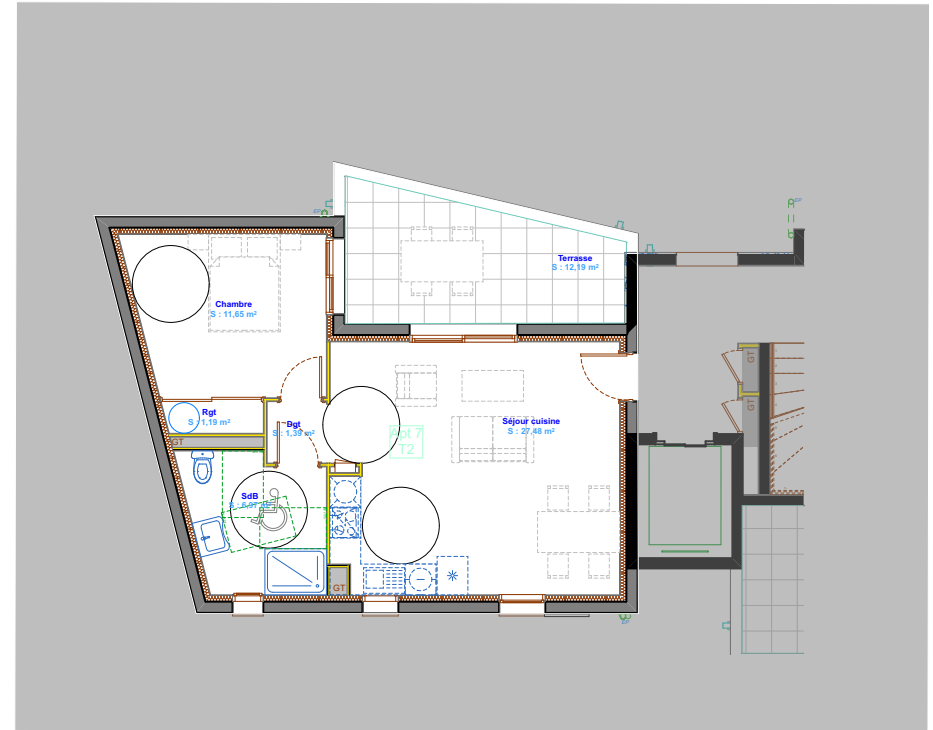

Résidence **Pinel²**
Elisa
 Calvi (20)

Surfaces de l'appartement		Bâtiment A
Pièces	Surfaces habitables	
Chambre	11,65	ETAGE R+1
Dgt	1,39	
Rgt	1,19	
SdB	6,97	
Séjour cuisine	27,48	TYPE T2
Total des surfaces habitables :		
Surfaces espaces extérieurs : - terrasses		