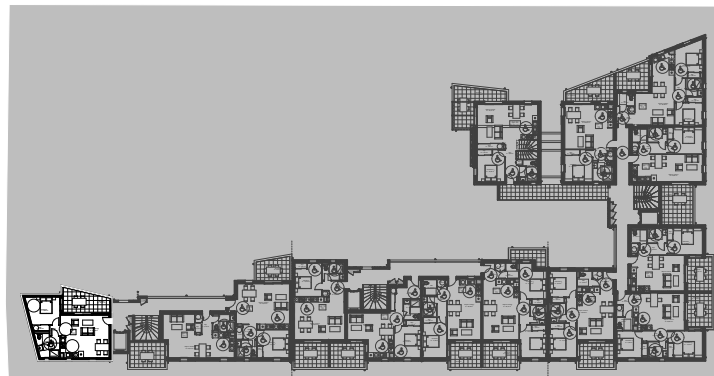

Résidence **Pinel²**
Elisa
 Calvi (20)

Surfaces de l'appartement		Bâtiment A
Pièces	Surfaces habitables	
Chambre	11,65	ETAGE R+1
Dgt	1,39	
Rgt	1,19	
SdB	6,97	
Séjour cuisine	27,48	TYPE T2
Total des surfaces habitables :		
Surfaces espaces extérieurs : - terrasses		