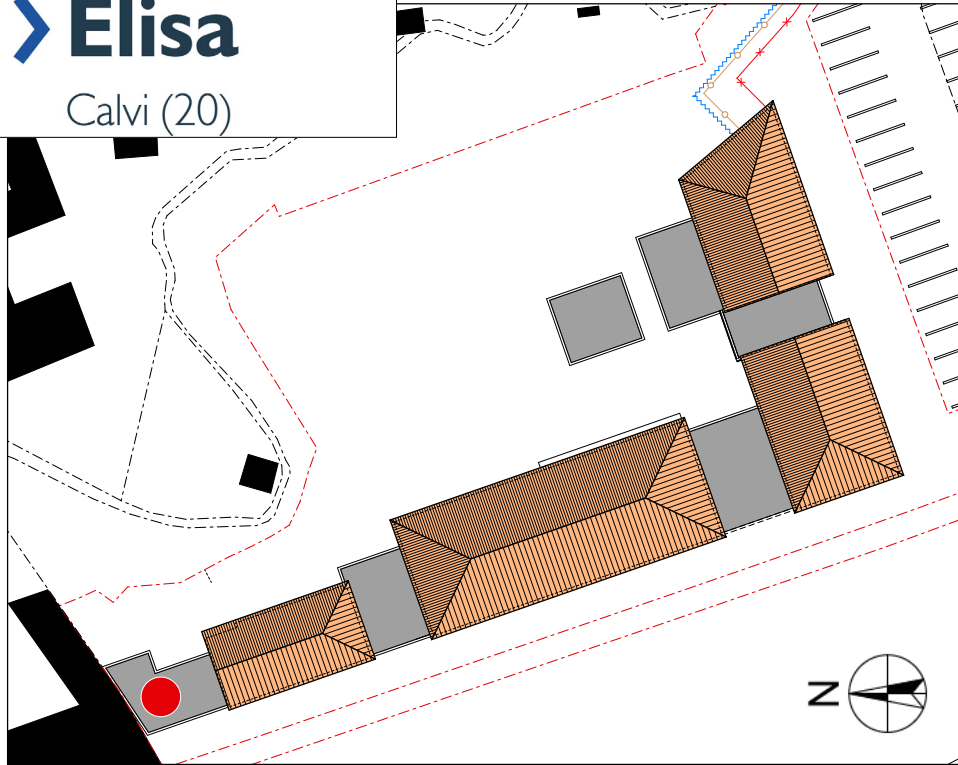

Résidence **Pinel²**
Elisa
 Calvi (20)

Surfaces de l'appartement		Bâtiment A
Pièces	Surfaces habitables	
Chambre	11,65	ETAGE R+1
Dgt	1,39	
Rgt	1,19	
SdB	6,97	
Séjour cuisine	27,48	TYPE T2
Total des surfaces habitables :		
Surfaces espaces extérieurs : - terrasses		

Maitrise d'ouvrage

Elisabeth BENEDITTINI

Adresse du site : CALVI 20260