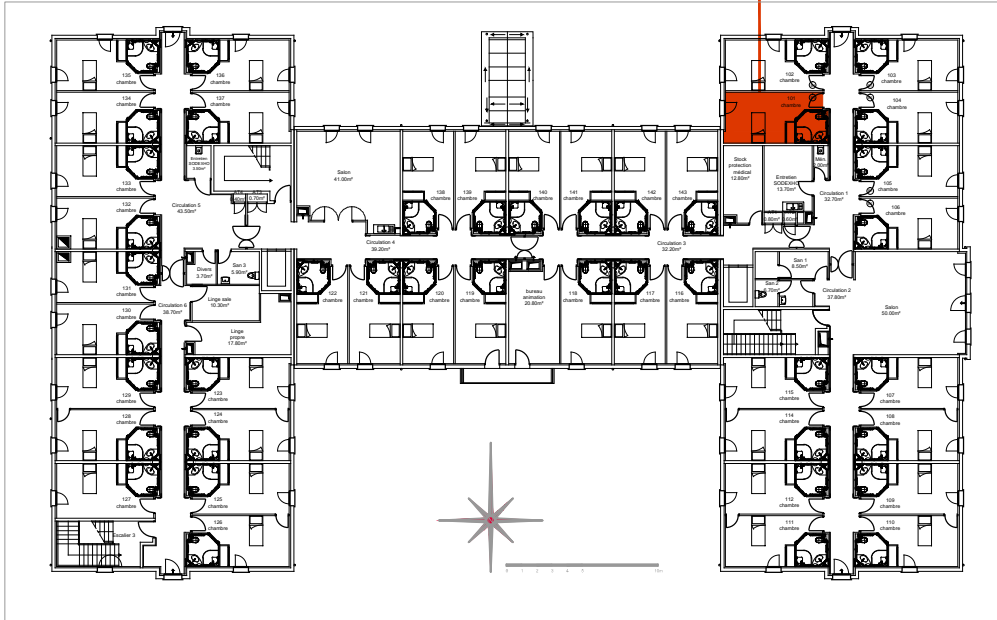

SURFACES CARREZ

Chambre : 17,80m²
 Salle d'eau : 3,80m²

Total : 21,60m²

Chambre 101

Plan de localisation R+1

SAS DE PASSY LES TOURS
 128, rue la Boétie
 75008 PARIS

EHPAD Le Champ de la Dame
 rue des écoles
 58400 VARENNES LES NARCY

Plan de vente

 Chambre n° 101

N° Plan PV - 101	Indice 0
Date 25 octobre 2018	Echelle 1.50 (format A4)

Plans de vente réalisés par Jean-Paul Demeude ,Architecte,
 sur la base des plans DWG, établis en aout 2008,
 par Pierre-Frédéric WALBAUM, Architectes.