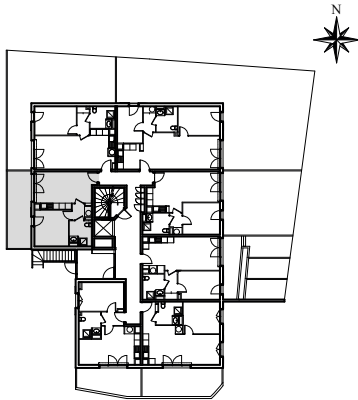

Résidence Pinel
> Pin Paradis
Bormes-les-Mimosas (83)

PLAN DE LOCALISATION D'ENSEMBLE

BÂTIMENT :	Bâtiment B1
ETAGE :	Rez-de-Chaussée
APPARTEMENT N° :	B101
TYPE :	T2

Séjour/cuisine	20,00
Chambre	12,10
Salle d'eau	4,90
Dégagement+PI	2,80
Total	39,80 m²
Jardin	19,15 m²