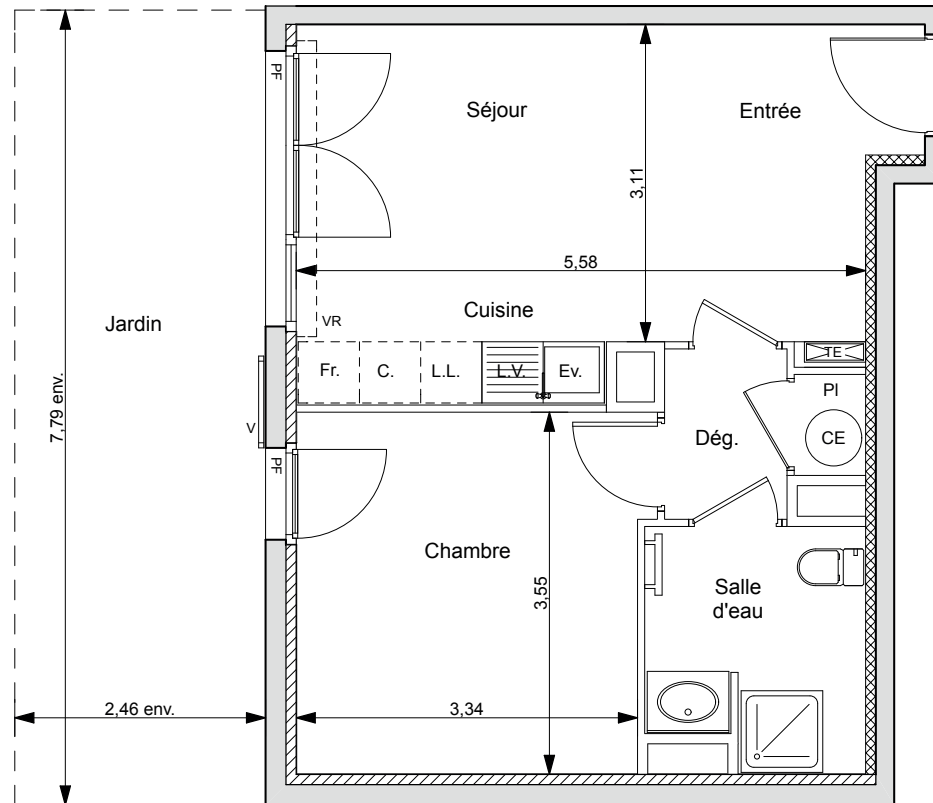

LEGENDE :	PFC PORTE-FENETRE COULISSANTE PF PORTE-FENETRE F FENETRE	VR VOLET ROULANT V VOLET BATTANT PV PARE VUE	TABLEAU ELECTRIQUE FAUX-PLAFOND, SOFFITE	SECHE-SERVIETTE CHAUFFE-EAU

Créé le :	Octobre 2018
Modifié le :	17 Octobre 2018