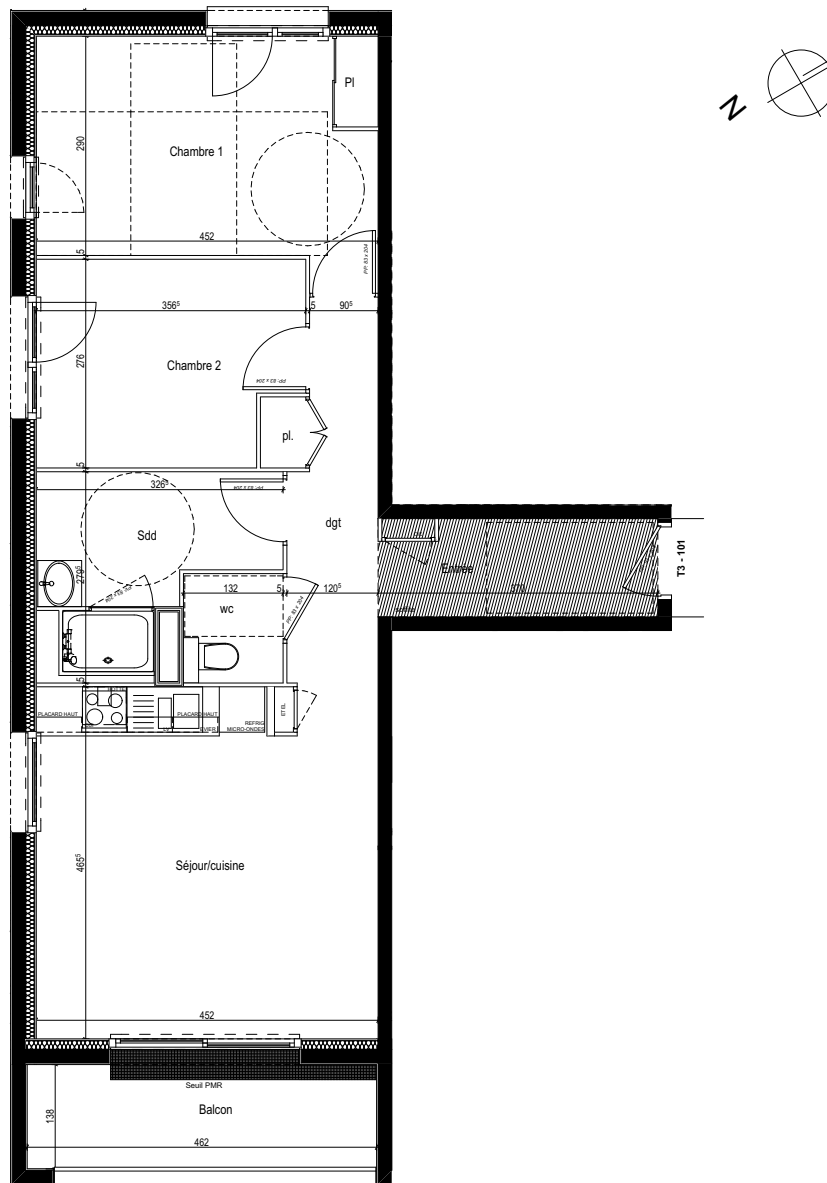

# Résidence - LES BOREALES MERIDIENNE -

## 50 - 58 Rue Méridienne 76000 Rouen

Résidence Seniors  
**Les Boréales**  
 Rouen (76)

Plan de repérage R+1

Logement T3	101
Entrée	4.57 m <sup>2</sup>
Dégagement	5.46 m <sup>2</sup>
Placard	0.56 m <sup>2</sup>
Séjour Cuisine	20.84 m <sup>2</sup>
Chambre 1	12.81 m <sup>2</sup>
Placard	0.66 m <sup>2</sup>
Chambre 2	9.19 m <sup>2</sup>
Salle de douche	6.20 m <sup>2</sup>
WC	1.91 m <sup>2</sup>
<b>Total surface habitable</b>	<b>62.2 m<sup>2</sup></b>
Balcon / Terrasse	6.38 m <sup>2</sup>