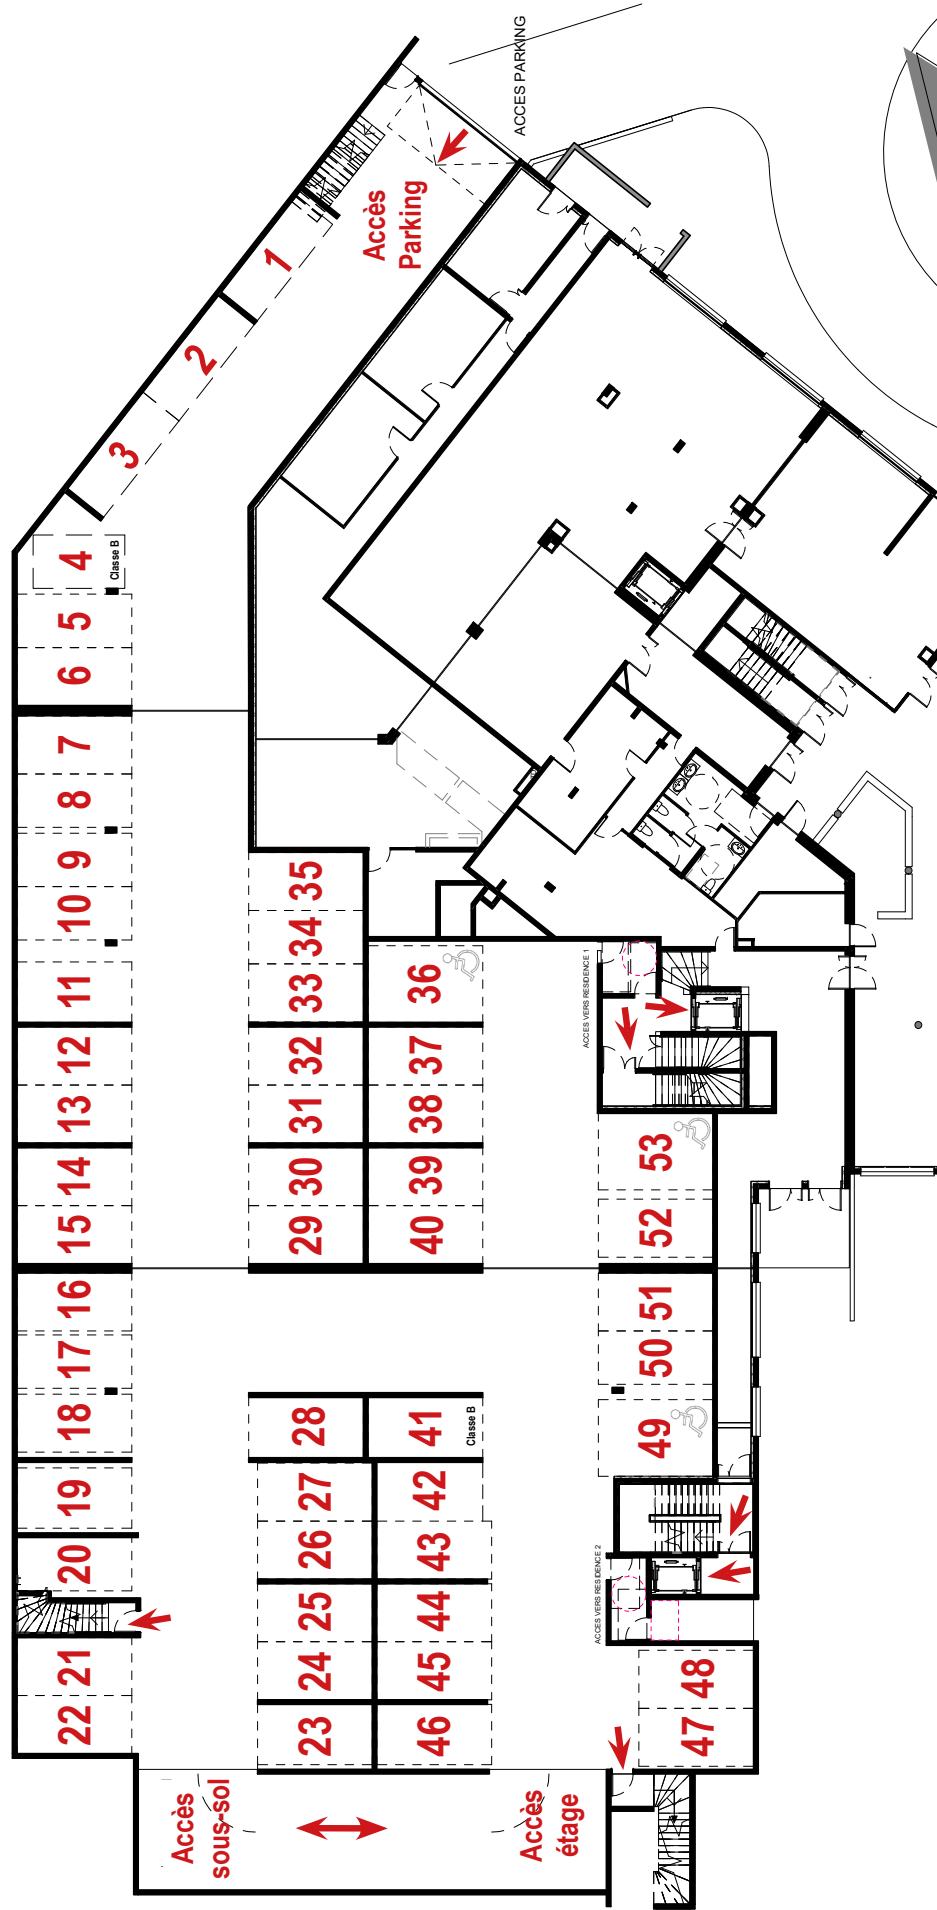

Résidence de Tourisme
L'Alpe Blanche ****
 Vars (05)

R+1	Typologie	T2	Surf. hab. 42.21 m²	102
------------	-----------	-----------	---------------------------------------	------------

Surface Habitable

Chambre	13.65 m ²
Séjour	12.60 m ²
Entrée 1	4.20 m ²
Entrée 2	3.36 m ²
Salle d'eau 1	1.47 m ²
Douche 2	1.47 m ²
Salle d'eau 2	1.47 m ²
Douche 1	1.47 m ²
WC 1	1.26 m ²
WC 2	1.26 m ²
	42.21 m²
Balcon 1	4.85 m ²
Balcon 2	5.10 m ²

La société se réserve le droit d'apporter des modifications dues à des impératifs d'ordre techniques, administratifs ou architecturaux

PLAN DE PARKING REZ-DE-CHAUSSEE

Plan de vente provisoire

Jeudi 1 Août 2019