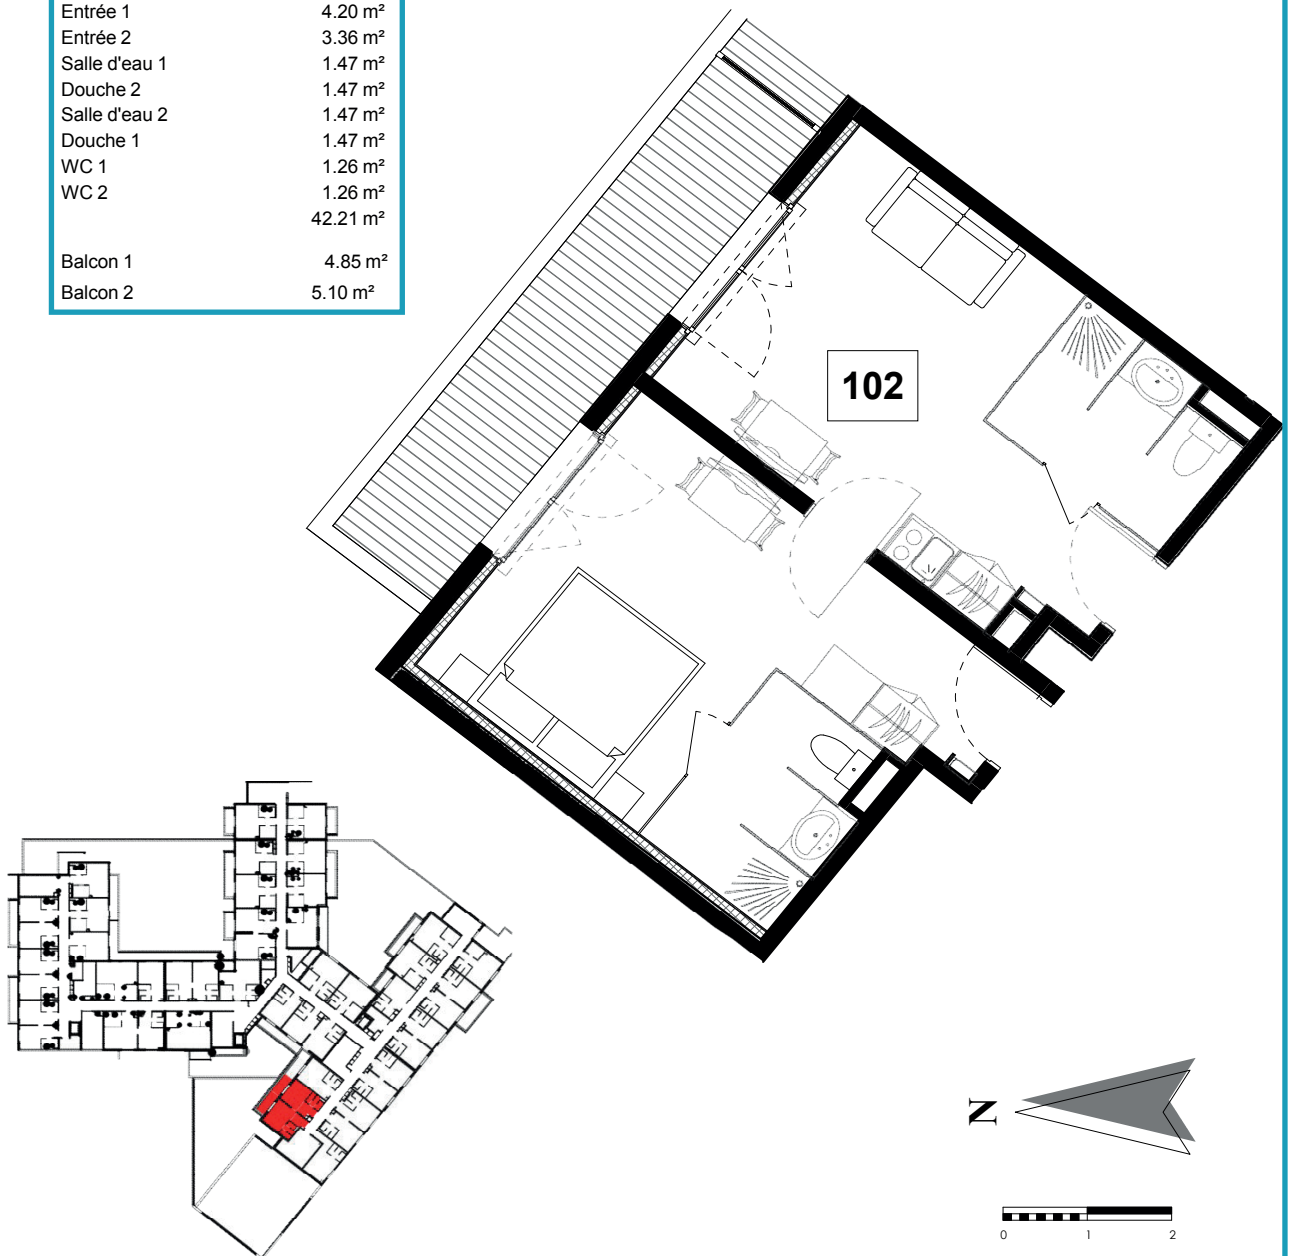

Résidence de Tourisme
L'Alpe Blanche ****
 Vars (05)

R+1	Typologie	T2	Surf. hab. 42.21 m²	102
------------	-----------	-----------	---------------------------------------	------------

Surface Habitable

Chambre	13.65 m ²
Séjour	12.60 m ²
Entrée 1	4.20 m ²
Entrée 2	3.36 m ²
Salle d'eau 1	1.47 m ²
Douche 2	1.47 m ²
Salle d'eau 2	1.47 m ²
Douche 1	1.47 m ²
WC 1	1.26 m ²
WC 2	1.26 m ²
	42.21 m²
Balcon 1	4.85 m ²
Balcon 2	5.10 m ²

La société se réserve le droit d'apporter des modifications dues à des impératifs d'ordre techniques, administratifs ou architecturaux

PLAN DE PARKING REZ-DE-CHAUSSEE

Plan de vente provisoire

Jeudi 1 Août 2019