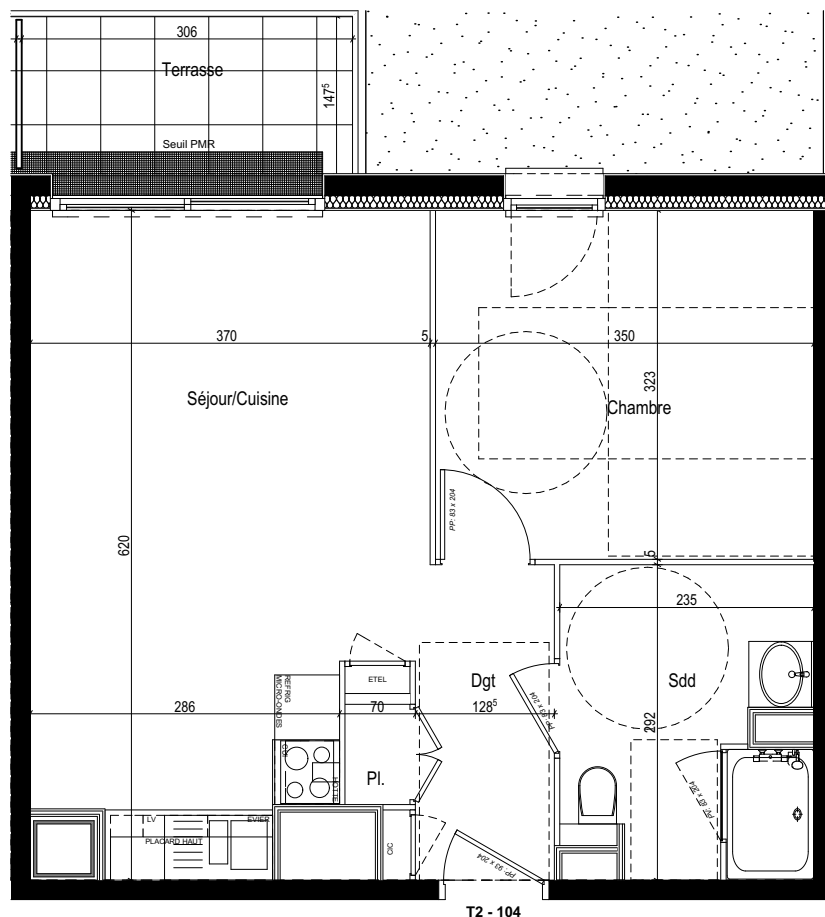

Résidence - LES BOREALES MERIDIENNE -

50 - 58 Rue Méridienne 76000 Rouen

Résidence Seniors
Les Boréales
 Rouen (76)

Plan de repérage R+1

Logement T2	104
Entrée / Dégagement	3.76 m ²
Placard	0.56 m ²
Séjour Cuisine	20.23 m ²
Chambre	11.31 m ²
Placard	
Salle de douche - WC	6.42 m ²
Total surface habitable	42.28 m²
Balcon / Terrasse	5.04 m ²

Plan de vente

Nota : Les superficies sont données sous réserve des contraintes de construction et des tolérances d'exécution

mars 2019

Ind.