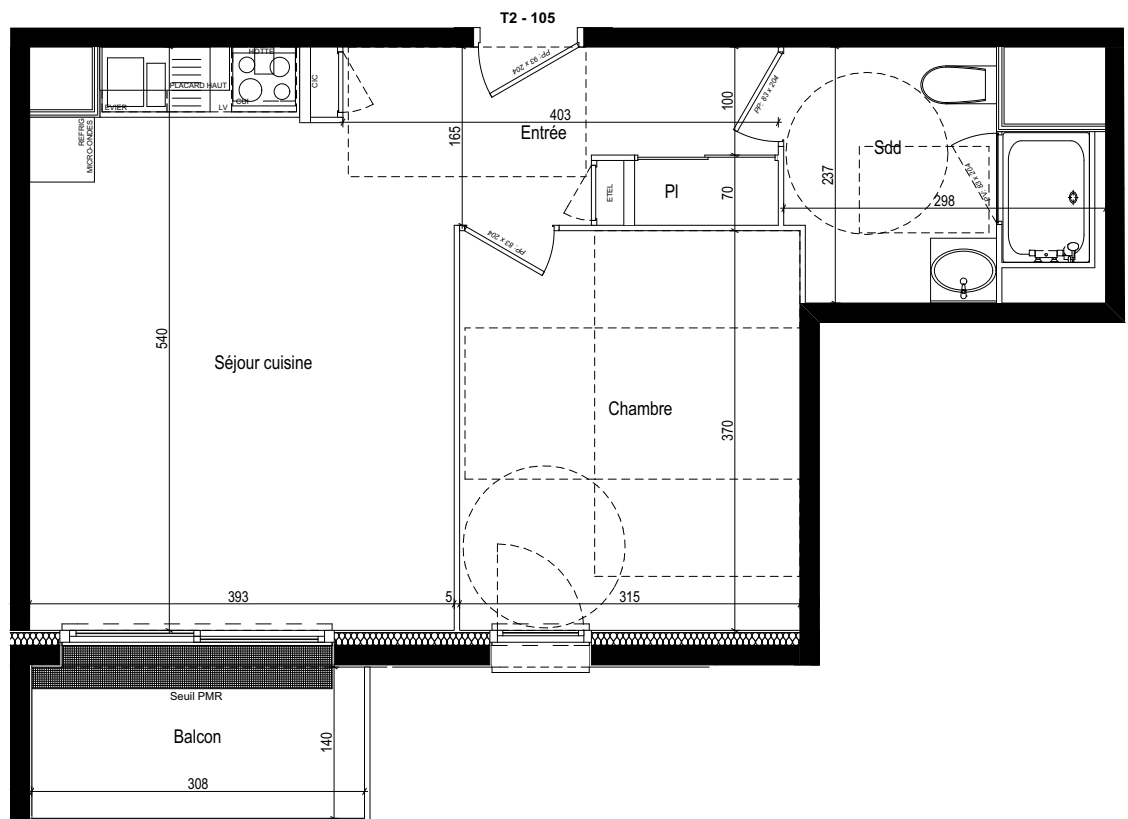

Résidence - LES BOREALES MERIDIENNE -

50 - 58 Rue Méridienne 76000 Rouen

Résidence Seniors
Les Boréales
 Rouen (76)

Plan de repérage R+1

Logement T2	105
Entrée / Dégagement	3.83 m ²
Placard	0.80 m ²
Séjour Cuisine	20.52 m ²
Chambre	11.65 m ²
Placard	
Salle de douche - WC	5.56 m ²
Total surface habitable	42.36 m²
Balcon / Terrasse	4.66 m ²