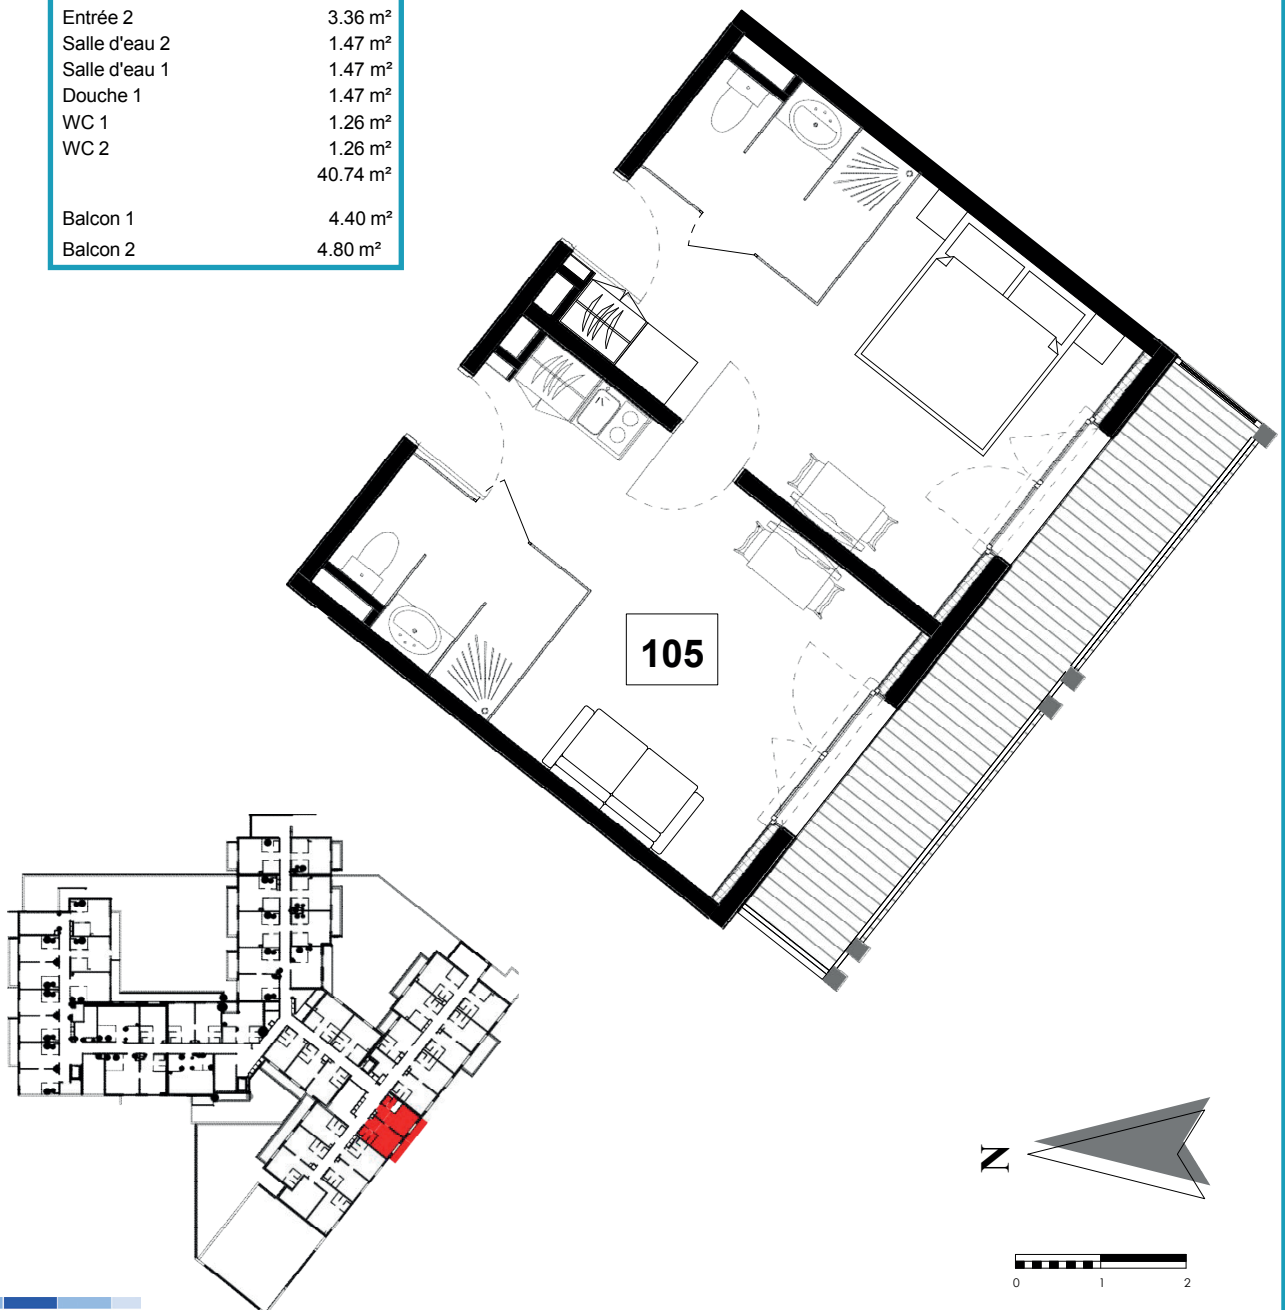

Résidence de Tourisme
L'Alpe Blanche ****
 Vars (05)

R+1	Typologie	T2	Surf. hab. 40.74 m²	105
------------	-----------	-----------	---------------------------------------	------------

Surface Habitable

Séjour	13.55 m ²
Chambre	13.55 m ²
Entrée 1	3.36 m ²
Entrée 2	3.36 m ²
Salle d'eau 2	1.47 m ²
Salle d'eau 1	1.47 m ²
Douche 1	1.47 m ²
WC 1	1.26 m ²
WC 2	1.26 m ²
	40.74 m²
Balcon 1	4.40 m ²
Balcon 2	4.80 m ²

La société se réserve le droit d'apporter des modifications dues à des impératifs d'ordre techniques, administratifs ou architecturaux

PLAN DE PARKING REZ-DE-CHAUSSEE

Plan de vente provisoire

Jeudi 1 Août 2019