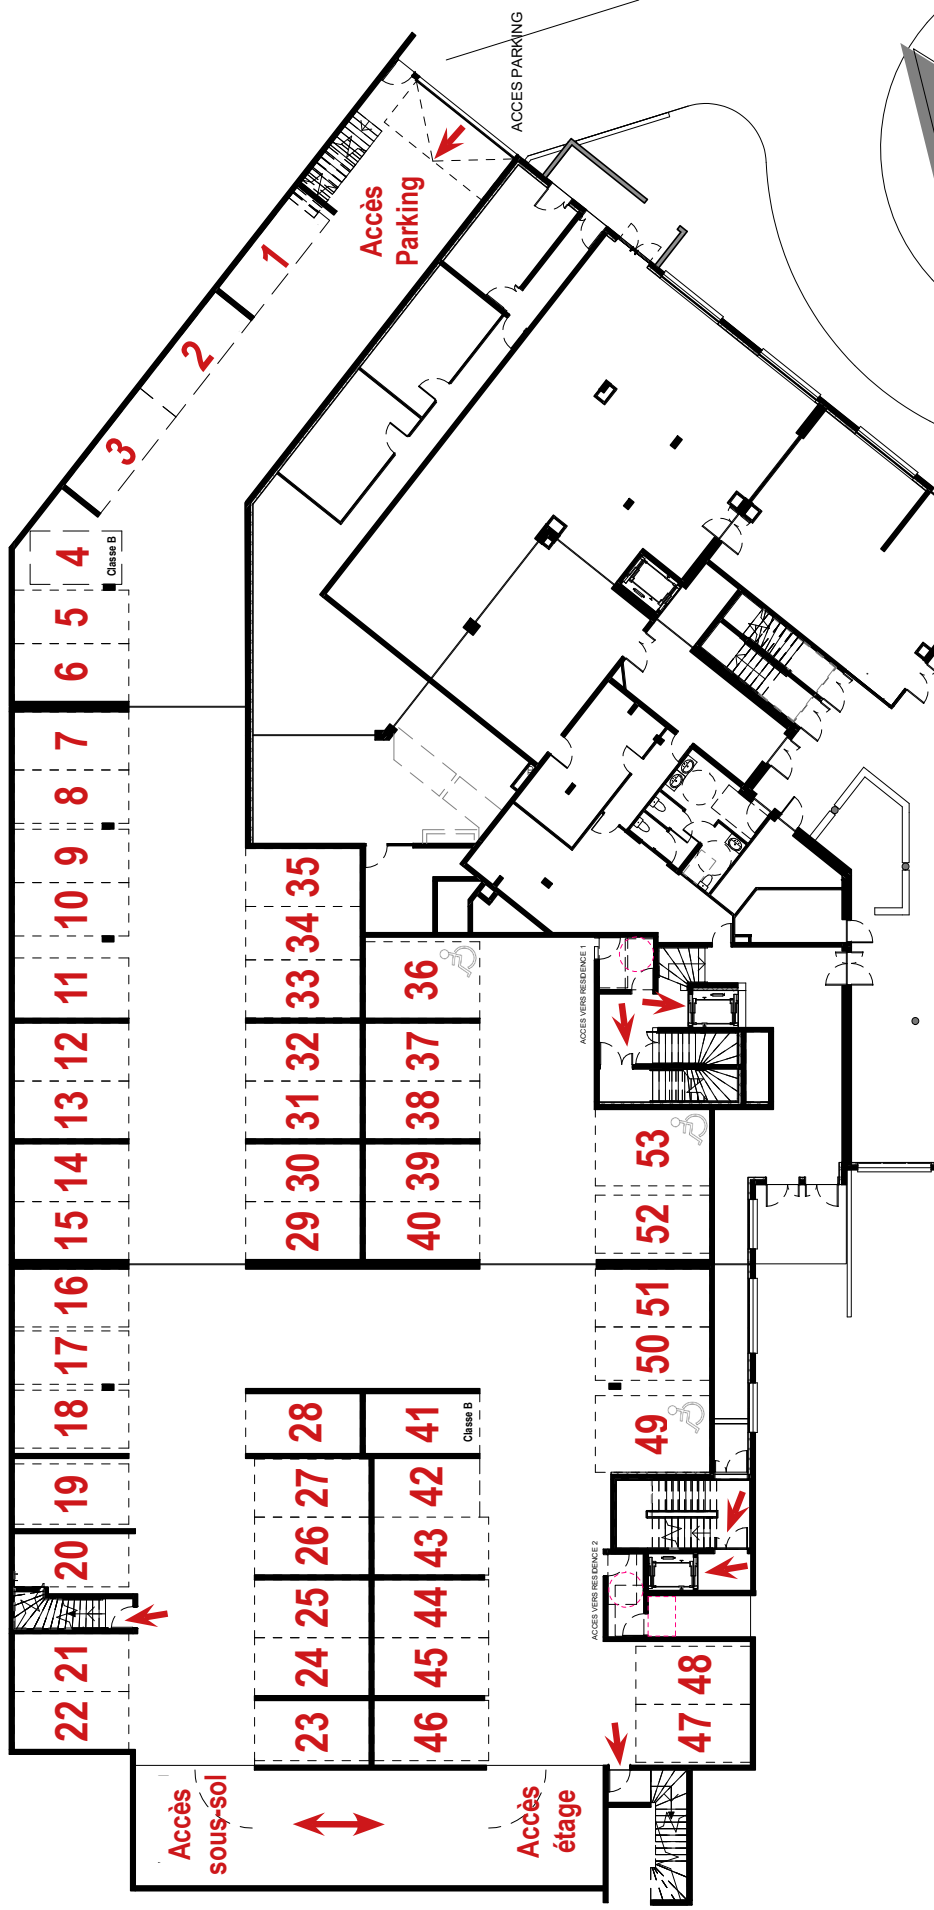

Résidence de Tourisme
L'Alpe Blanche ****
 Vars (05)

R+1	Typologie	T2	Surf. hab. 40.74 m²	105
------------	-----------	-----------	---------------------------------------	------------

Surface Habitable

Séjour	13.55 m ²
Chambre	13.55 m ²
Entrée 1	3.36 m ²
Entrée 2	3.36 m ²
Salle d'eau 2	1.47 m ²
Salle d'eau 1	1.47 m ²
Douche 1	1.47 m ²
WC 1	1.26 m ²
WC 2	1.26 m ²
	40.74 m²
Balcon 1	4.40 m ²
Balcon 2	4.80 m ²

La société se réserve le droit d'apporter des modifications dues à des impératifs d'ordre techniques, administratifs ou architecturaux

PLAN DE PARKING REZ-DE-CHAUSSEE

Plan de vente provisoire

Jeudi 1 Août 2019