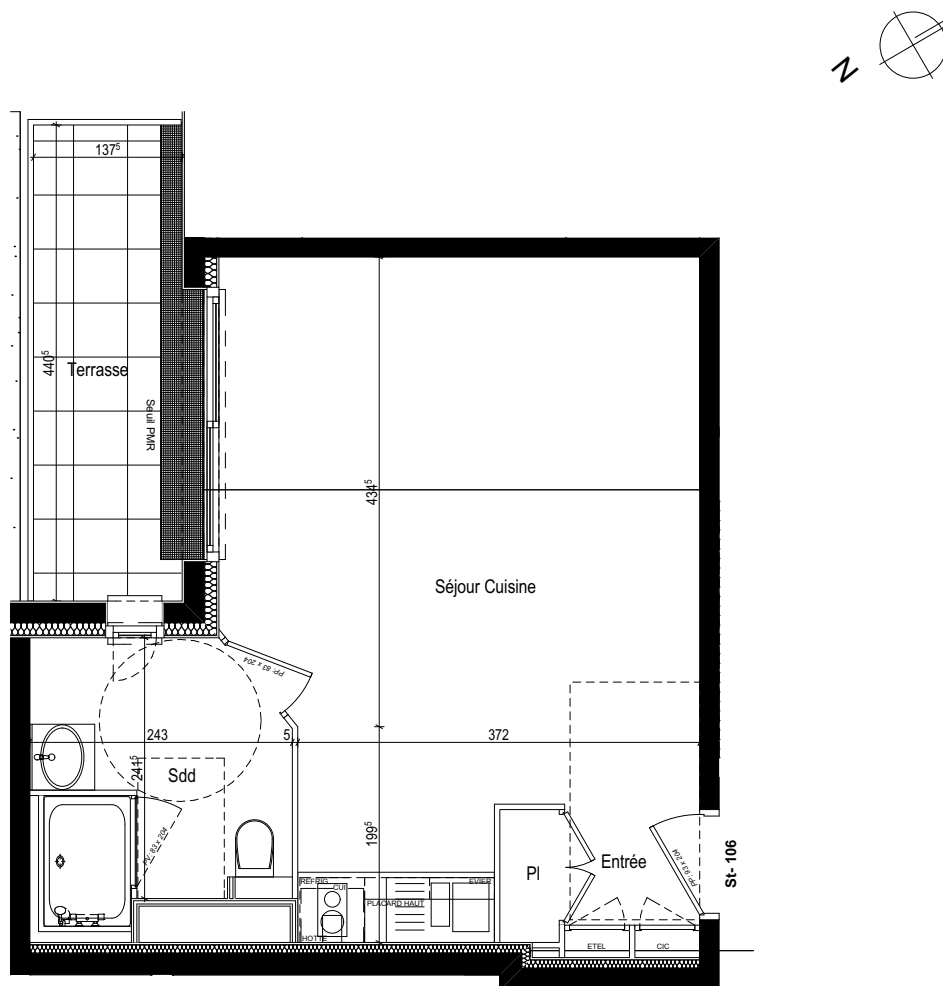

Résidence - LES BOREALES MERIDIENNE -

50 - 58 Rue Méridienne 76000 Rouen

Résidence Seniors
Les Boréales
 Rouen (76)

Plan de repérage R+1

Logement STUDIO	106
Entrée / Dégagement	1.40 m ²
Placard	0.68 m ²
Séjour Cuisine	24.02 m ²
Salle de douche - WC	5.61 m ²
Placard	
Total surface habitable	31.71 m²
Balcon / Terrasse	6.89 m ²

CERENICIMO

Plan de vente

Nota : Les superficies sont données sous réserve des contraintes de construction et des tolérances d'exécution

mars 2019

Ind.