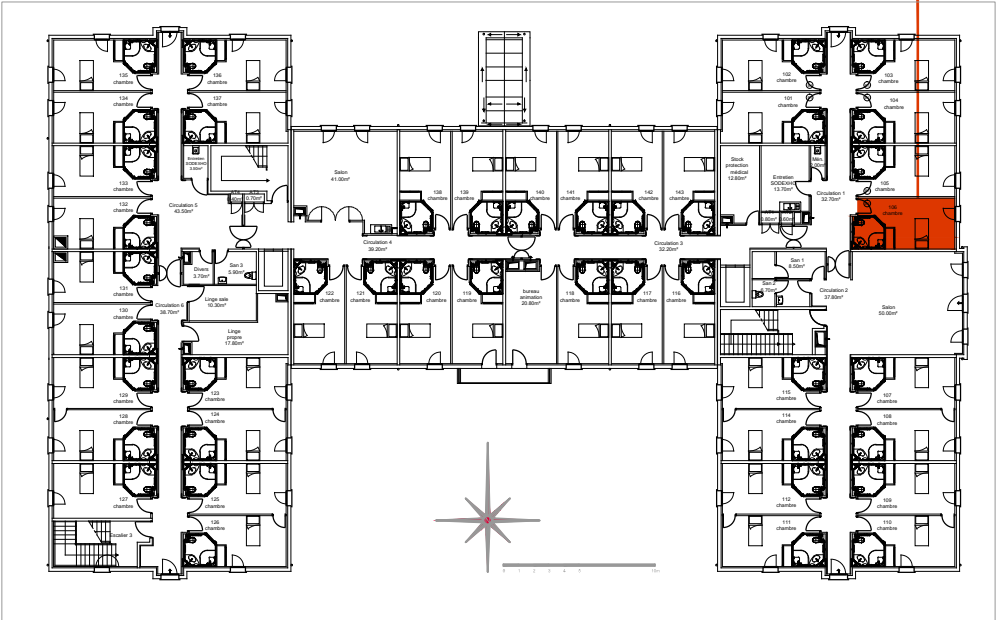

SURFACES CARREZ

Chambre : 17,81m²
 Salle d'eau : 3,85m²

Total : 21,66m²

Chambre 106

Plan de localisation R+1

SAS DE PASSY LES TOURS

128, rue la Boétie
 75008 PARIS

EHPAD Le Champ de la Dame

rue des écoles
 58400 VARENNES LES NARCY

Plan de vente

Chambre n° 106

N° Plan
PV - 106

Date
25 octobre 2018

Indice
0

Echelle
1.50 (format A4)

Plans de vente réalisés par Jean-Paul Demeude ,Architecte,
 sur la base des plans DWG, établis en aout 2008,
 par Pierre-Frédéric WALBAUM, Architectes.