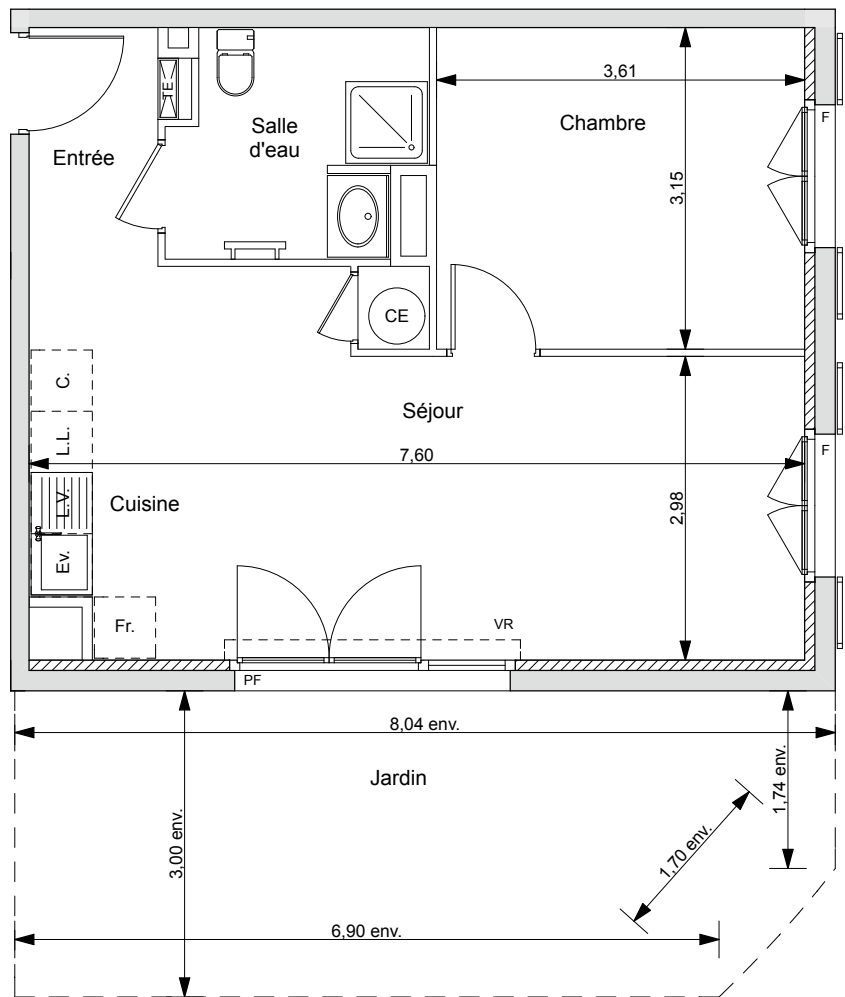

LEGENDE :	PFC	PORTE-FENETRE COULISSANTE	VR	VOLET ROULANT	TABLEAU ELECTRIQUE	SECHE-SERVLETTE
	PF	PORTE-FENETRE	V	VOLET BATTANT	FAUX-PLAFOND, SOFFITE	CHAUFFE-EAU
	F	FENETRE	PV	PARE VUE		

Créé le : **Octobre 2018**

Modifié le : **17 Octobre 2018**