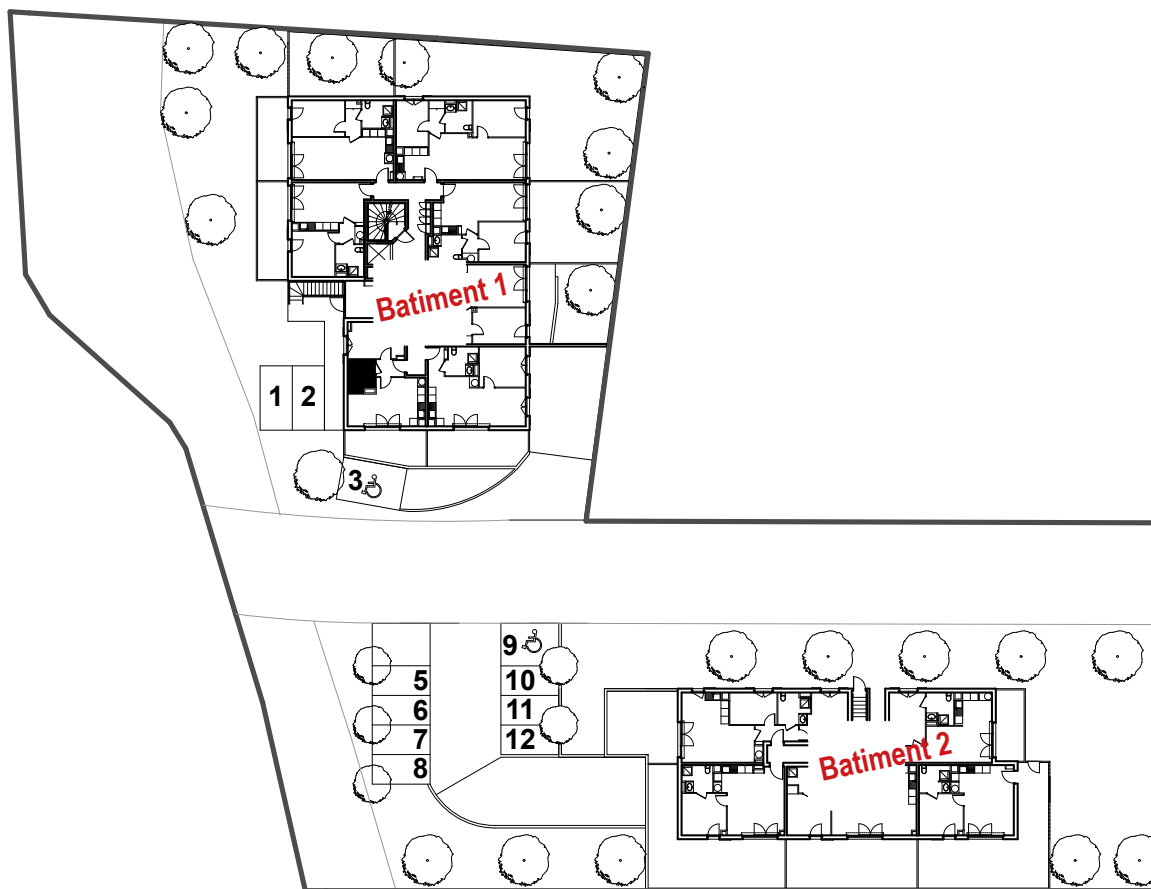

PLAN DU PARKING EXTERIEUR

Créé le : Octobre 2018
Modifié le : 17 Octobre 2018