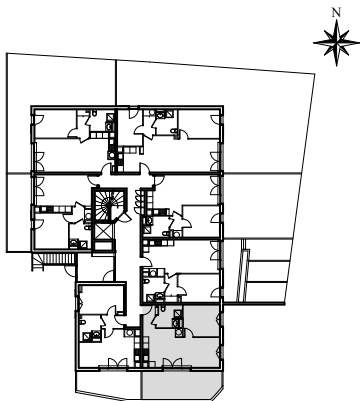

Résidence Pinel

Pin Paradis

Bormes-les-Mimosas (83)

PLAN DE LOCALISATION D'ENSEMBLE

BÂTIMENT : **Bâtiment B1**

ETAGE : **Rez-de-Chaussée**

APPARTEMENT N° : **B106**

TYPE : **T2**

Séjour/cuisine	28,60
Chambre	11,35
Salle d'eau	5,25

Total 45,20 m²

Jardin 23,45 m²