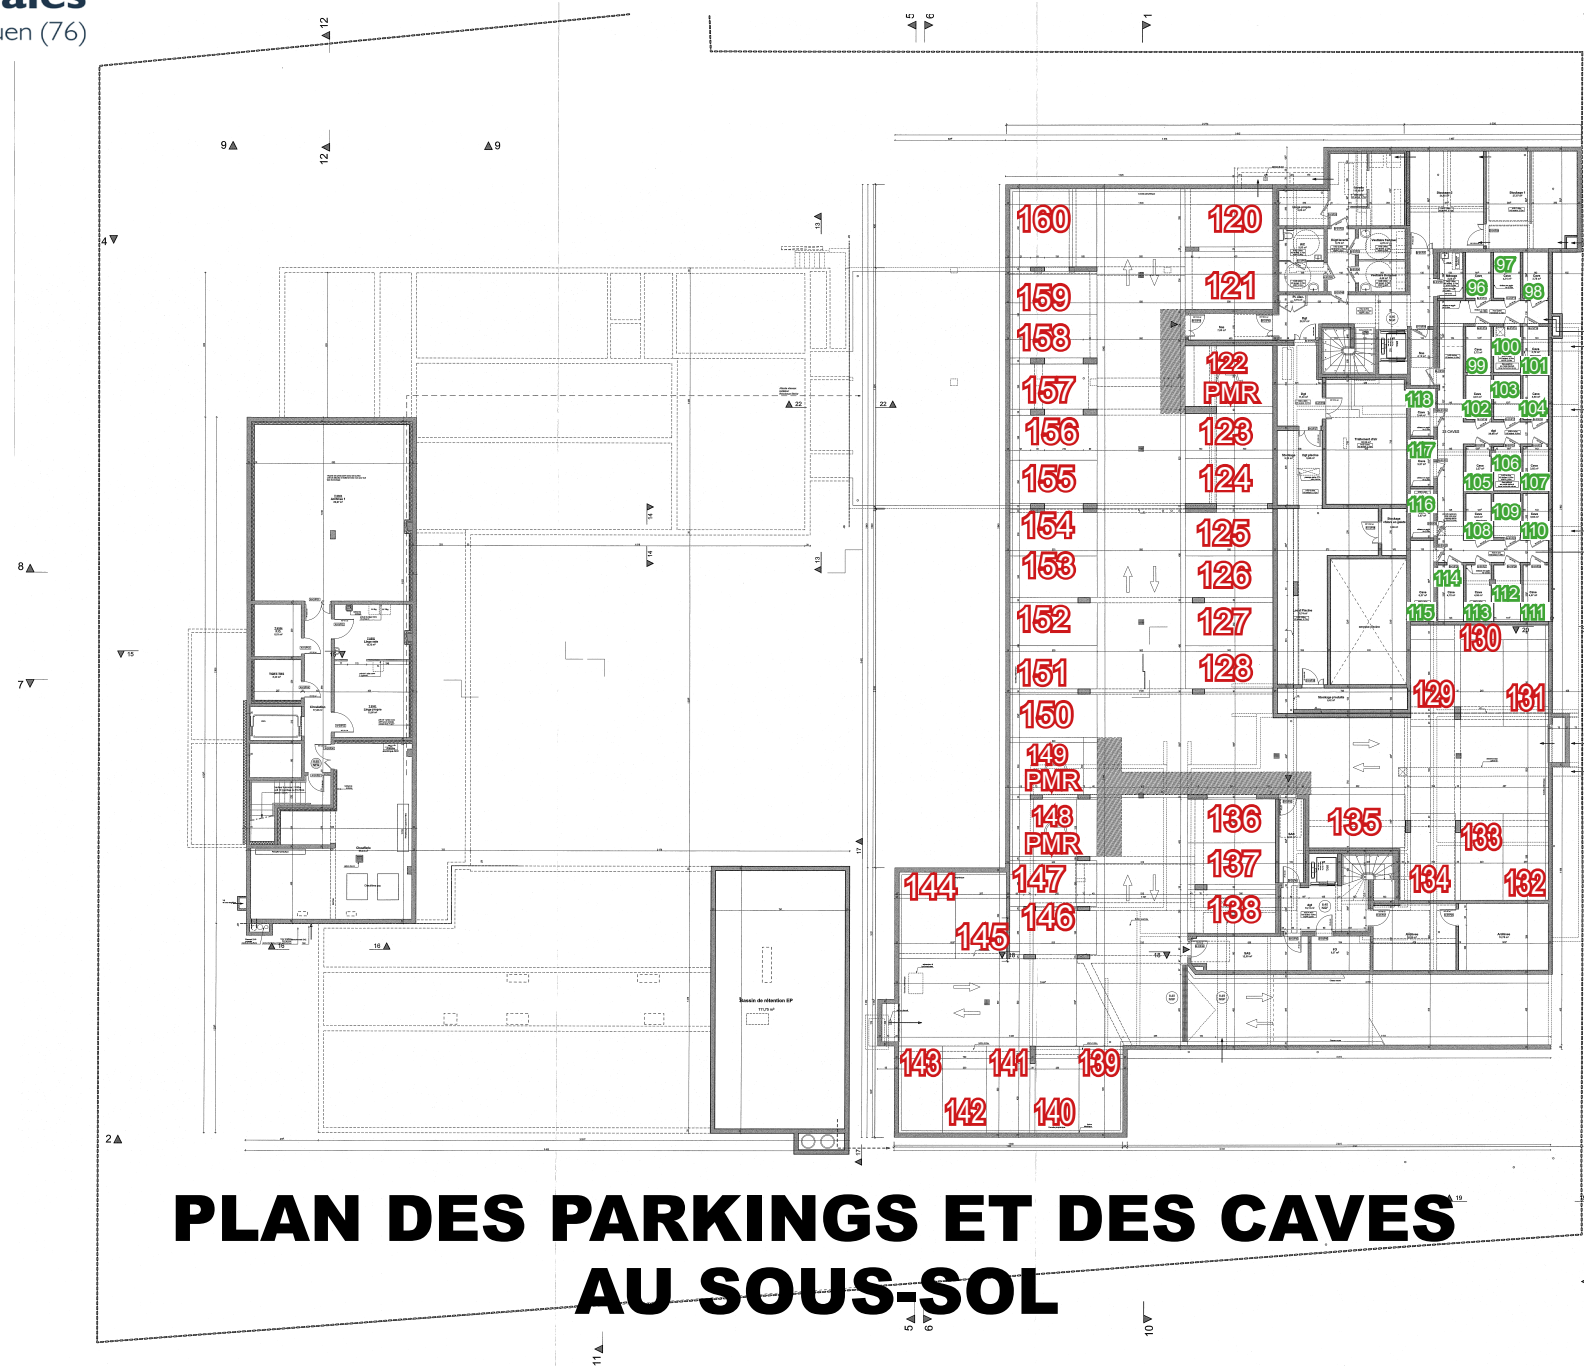

Résidence - LES BOREALES MERIDIENNE -

50 - 58 Rue Méridienne 76000 Rouen

Résidence Seniors
Les Boréales
 Rouen (76)

Plan de repérage R+1

T3 - 107

Logement T3	107
Entrée	3.84 m ²
Dégagement	4.14 m ²
Placard	0.49 m ²
Séjour Cuisine	24.16 m ²
Chambre 1	12.65 m ²
Placard	
Chambre 2	10.57 m ²
Salle de douche	5.45 m ²
WC	1.96 m ²
Total surface habitable	63.26 m²

Plan de vente

Nota : Les superficies sont données sous réserve des contraintes de construction et des tolérances d'exécution

mars 2019

Ind.

Balcon / Terrasse	13.99 m ²
-------------------	----------------------

PLAN DES PARKINGS ET DES CAVES AU SOUS-SOL

- Numéros des parkings
- Numéros des caves