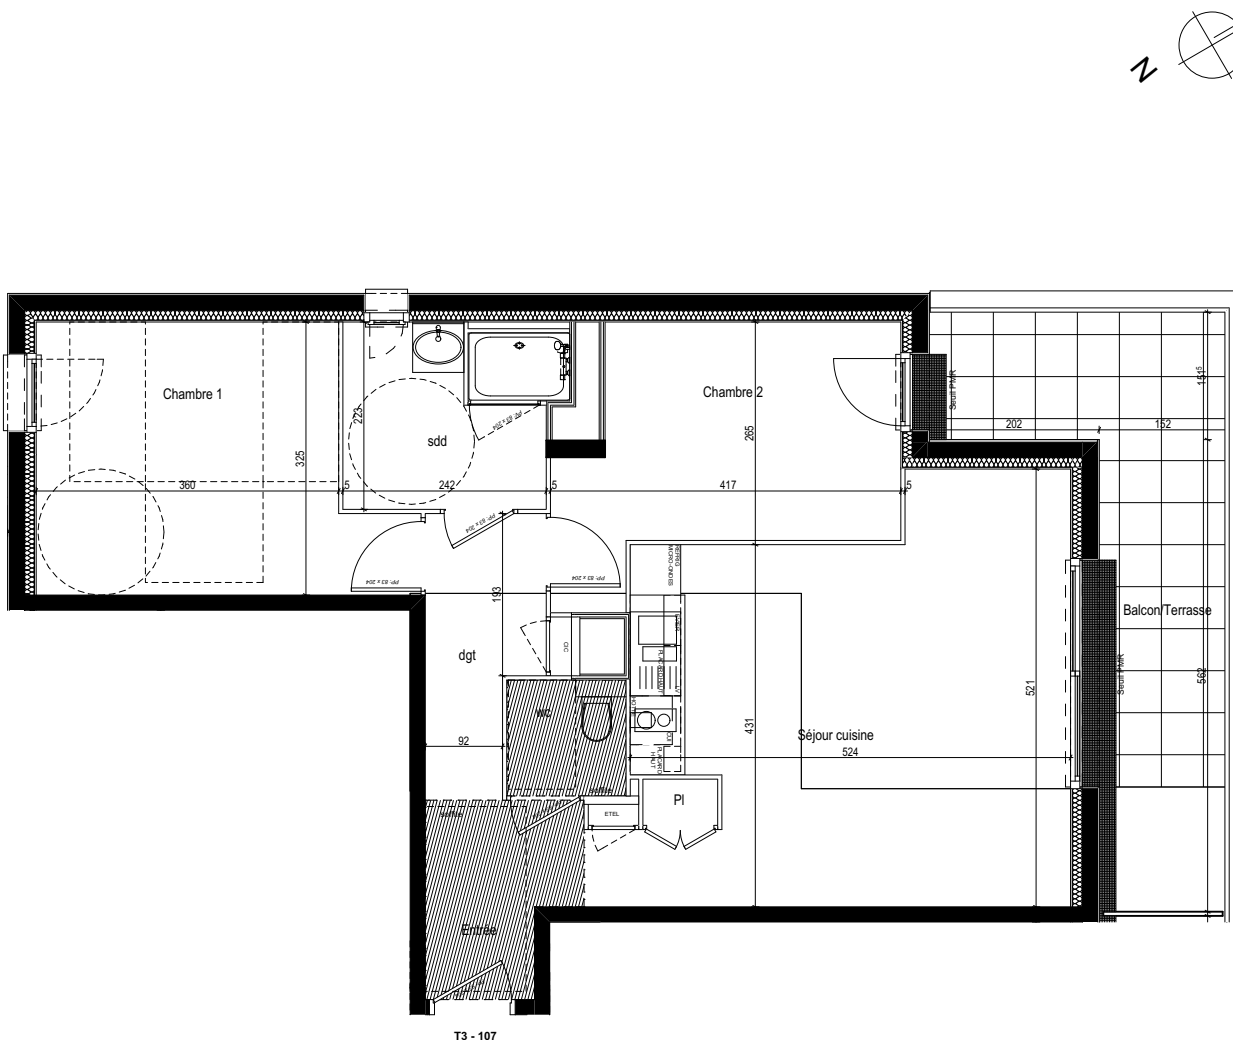

Résidence - LES BOREALES MERIDIENNE -

50 - 58 Rue Méridienne 76000 Rouen

Résidence Seniors
Les Boréales
 Rouen (76)

Plan de repérage R+1

T3 - 107

Logement T3	107
Entrée	3.84 m ²
Dégagement	4.14 m ²
Placard	0.49 m ²
Séjour Cuisine	24.16 m ²
Chambre 1	12.65 m ²
Placard	
Chambre 2	10.57 m ²
Salle de douche	5.45 m ²
WC	1.96 m ²
Total surface habitable	63.26 m²

Plan de vente

Nota : Les superficies sont données sous réserve des contraintes de construction et des tolérances d'exécution

mars 2019

Ind.

Balcon / Terrasse	13.99 m ²
-------------------	----------------------