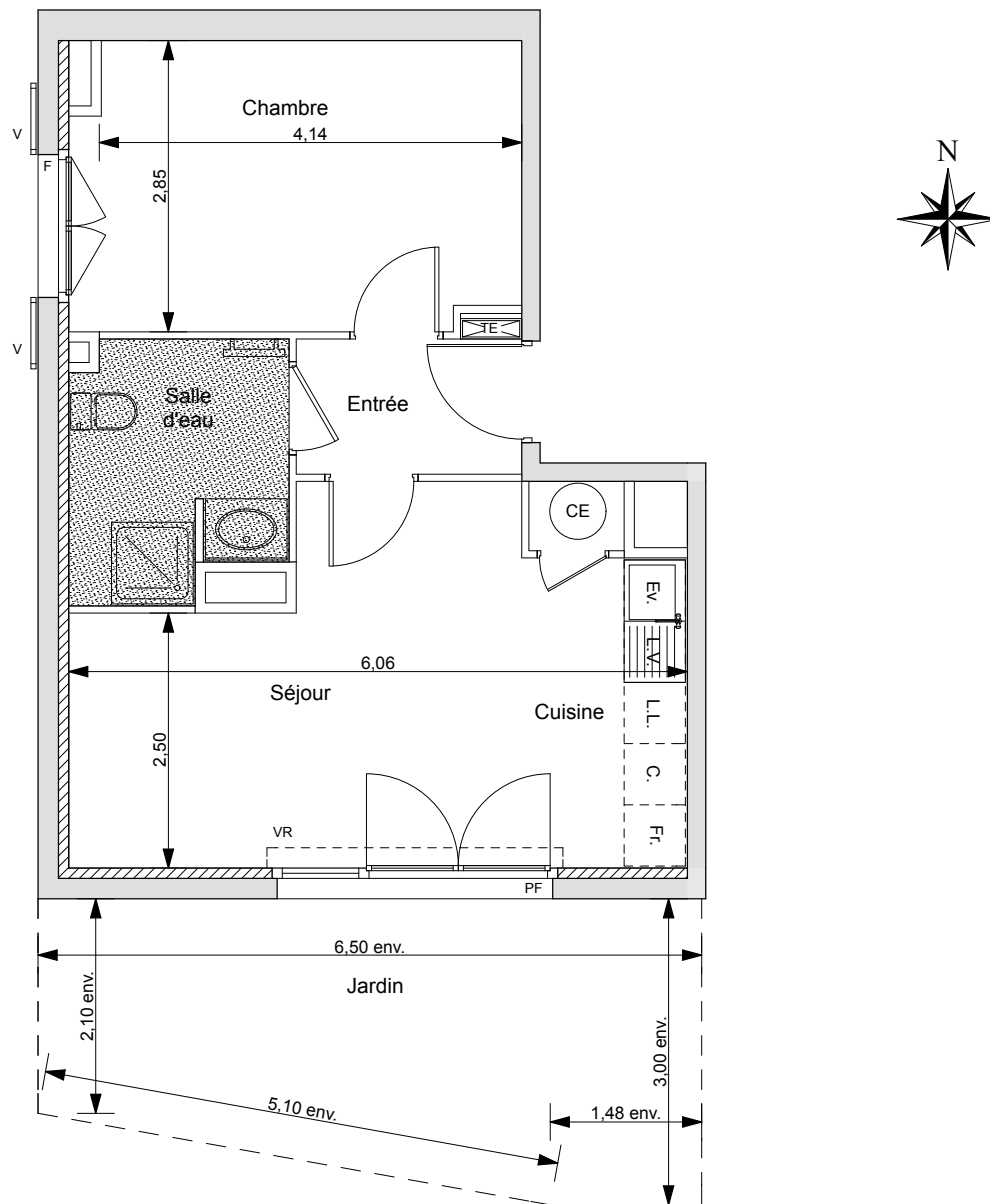

PF	PORTE-FENETRE COULISSANTE	VR	VOLET ROULANT	TE	TABLEAU ELECTRIQUE	SC	SECHE-SERVLETTE
PF	PORTE-FENETRE	V	VOLET BATTANT	FAUX-PLAFOND, SOFFITE	CE	CE	CHAUFFE-EAU
F	FENETRE	PV	PARE VUE				

Créé le : **Octobre 2018**

Modifié le : **08 Novembre 2018**