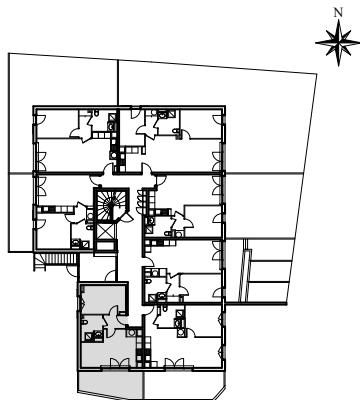

Résidence Pinel

Pin Paradis

Bormes-les-Mimosas (83)

PLAN DE LOCALISATION D'ENSEMBLE

BÂTIMENT : **Bâtiment B1**

ETAGE : **Rez-de-Chaussée**

APPARTEMENT N° : **B107**

TYPE : **T2**

Séjour/cuisine	19,65
Chambre	12,25
Salle d'eau	5,20
Entrée	2,95

Total 40,05 m²

Jardin 17,25 m²