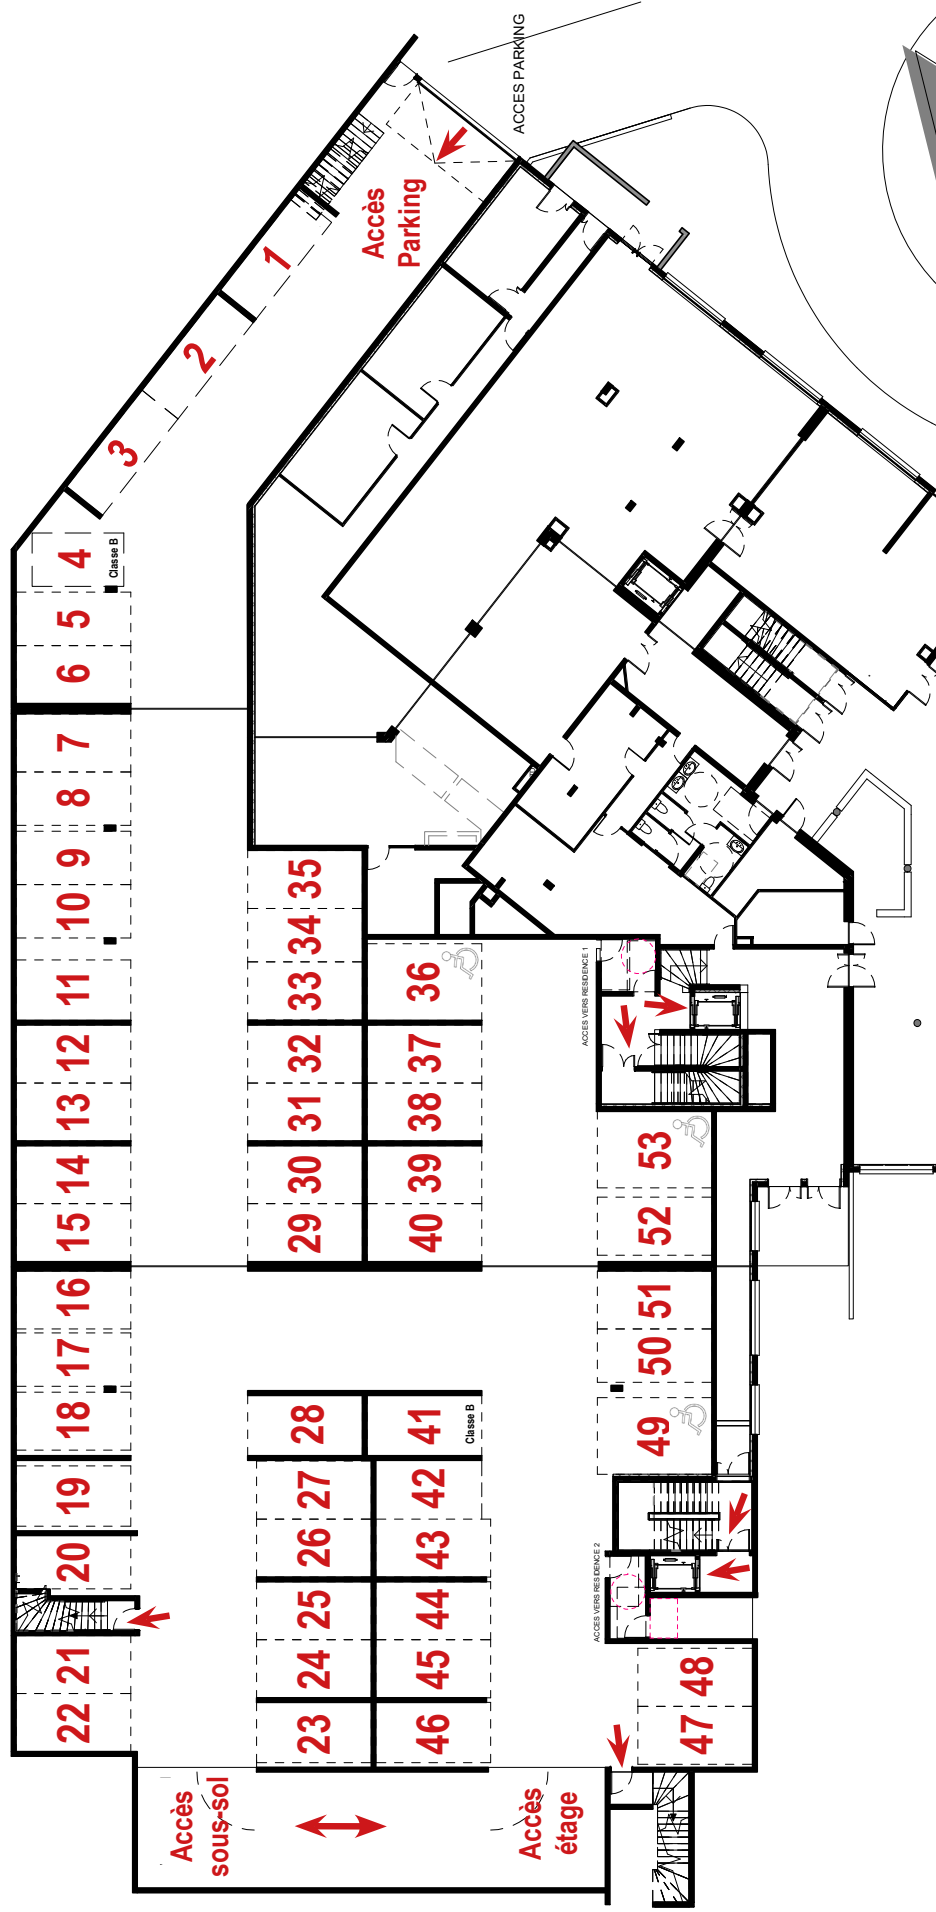

Résidence de Tourisme
L'Alpe Blanche ****
 Vars (05)

R+1	Typologie	T2	Surf. hab. 42.21 m²	107
------------	-----------	-----------	---------------------------------------	------------

Surface Habitable

Séjour	13.55 m ²
Chambre	13.55 m ²
Entrée 2	3.36 m ²
Entrée 1	3.36 m ²
Salle d'eau 1	1.47 m ²
Salle d'eau 2	1.47 m ²
Douche 1	1.47 m ²
Douche 2	1.47 m ²
WC 2	1.26 m ²
WC 1	1.26 m ²
	42.21 m²
Balcon 2	5.65 m ²
Balcon 1	6.20 m ²

La société se réserve le droit d'apporter des modifications dues à des impératifs d'ordre techniques, administratifs ou architecturaux

PLAN DE PARKING REZ-DE-CHAUSSEE

Plan de vente provisoire

Jeudi 1 Août 2019