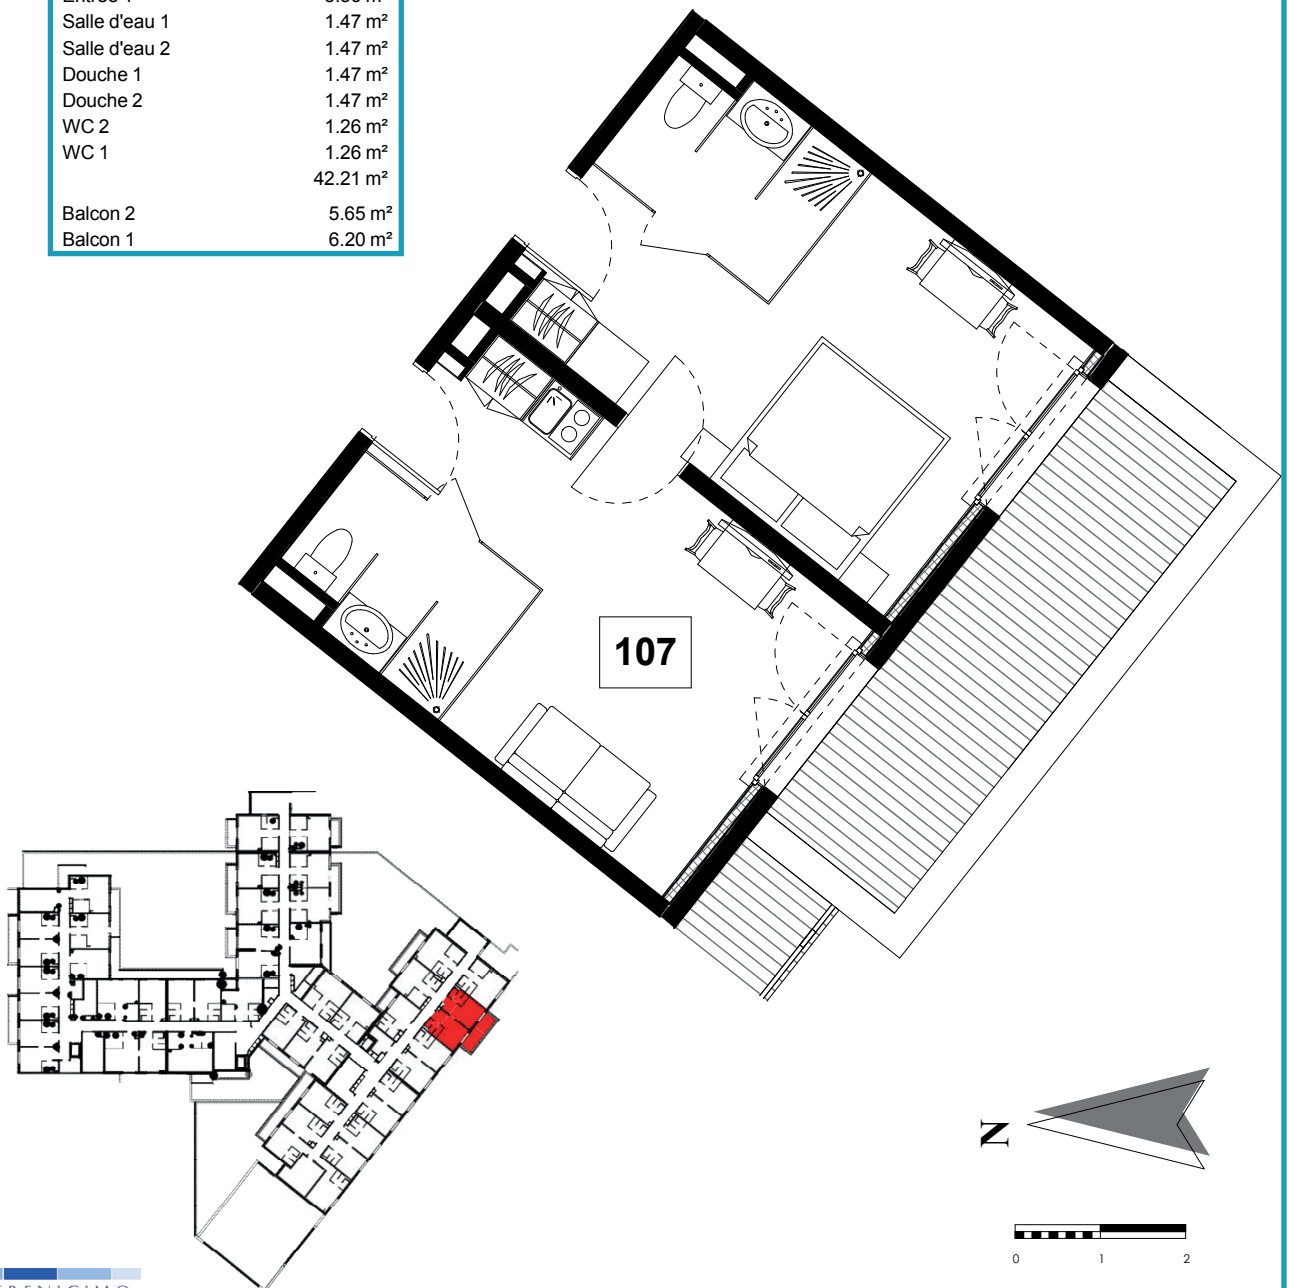

Résidence de Tourisme
L'Alpe Blanche ****
 Vars (05)

R+1	Typologie	T2	Surf. hab. 42.21 m²	107
------------	-----------	-----------	---------------------------------------	------------

Surface Habitable

Séjour	13.55 m ²
Chambre	13.55 m ²
Entrée 2	3.36 m ²
Entrée 1	3.36 m ²
Salle d'eau 1	1.47 m ²
Salle d'eau 2	1.47 m ²
Douche 1	1.47 m ²
Douche 2	1.47 m ²
WC 2	1.26 m ²
WC 1	1.26 m ²
	42.21 m²
Balcon 2	5.65 m ²
Balcon 1	6.20 m ²

La société se réserve le droit d'apporter des modifications dues à des impératifs d'ordre techniques, administratifs ou architecturaux

PLAN DE PARKING REZ-DE-CHAUSSEE

Plan de vente provisoire

Jeudi 1 Août 2019