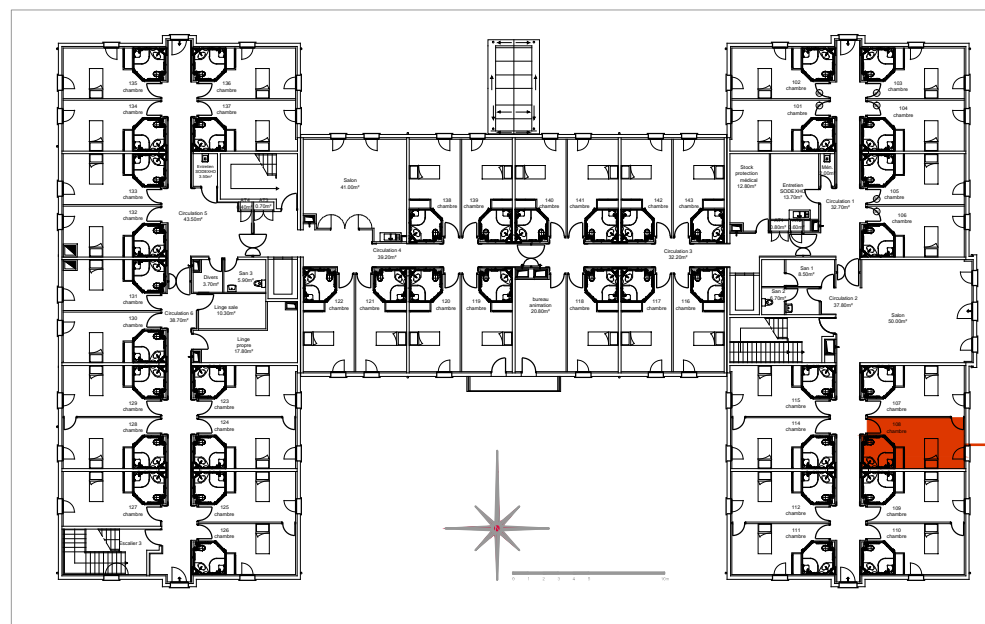

SURFACES CARREZ

Chambre : 17,78m²
Salle d'eau : 3,77m²

Total : 21,55m²

Chambre 108

Plan de localisation R+1

SAS DE PASSY LES TOURS

128, rue la Boétie
75008 PARIS

EHPAD Le Champ de la Dame

rue des écoles
58400 VARENNES LES NARCY

Plan de vente

Chambre n° 108

N° Plan
PV - 108

Date
25 octobre 2018

Indice
0

Echelle
1.50 (format A4)

Plans de vente réalisés par Jean-Paul Demeude ,Architecte,
sur la base des plans DWG, établis en aout 2008,
par Pierre-Frédéric WALBAUM, Architectes.