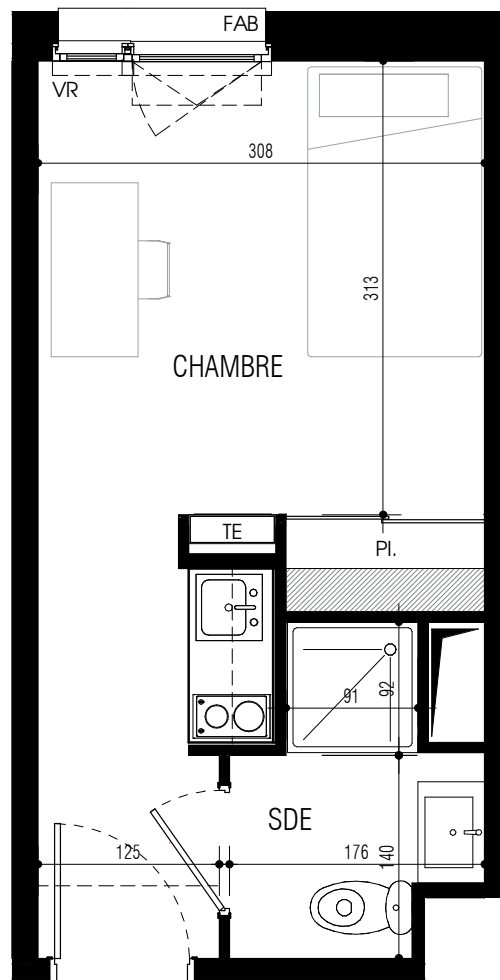

Résidence Etudiante
Le Hub
Petit-Quevilly / Rouen (76)