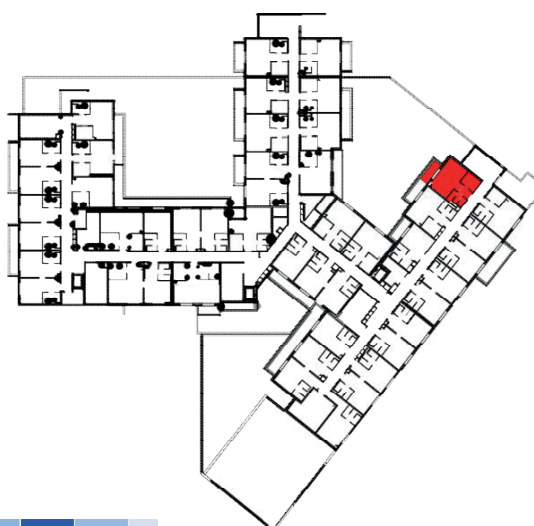

Résidence de Tourisme
L'Alpe Blanche ****
 Vars (05)

R+1	T1 coin Montagne	Surf. hab. 28.46 m²	109
------------	-------------------------	---------------------------------------	------------

Surface Habitable	
Chambre	17.54 m ²
Entrée	6.93 m ²
Douche	1.47 m ²
WC	1.26 m ²
Salle d'eau	1.26 m ²
28.46 m²	
Balcon	4.15 m ²