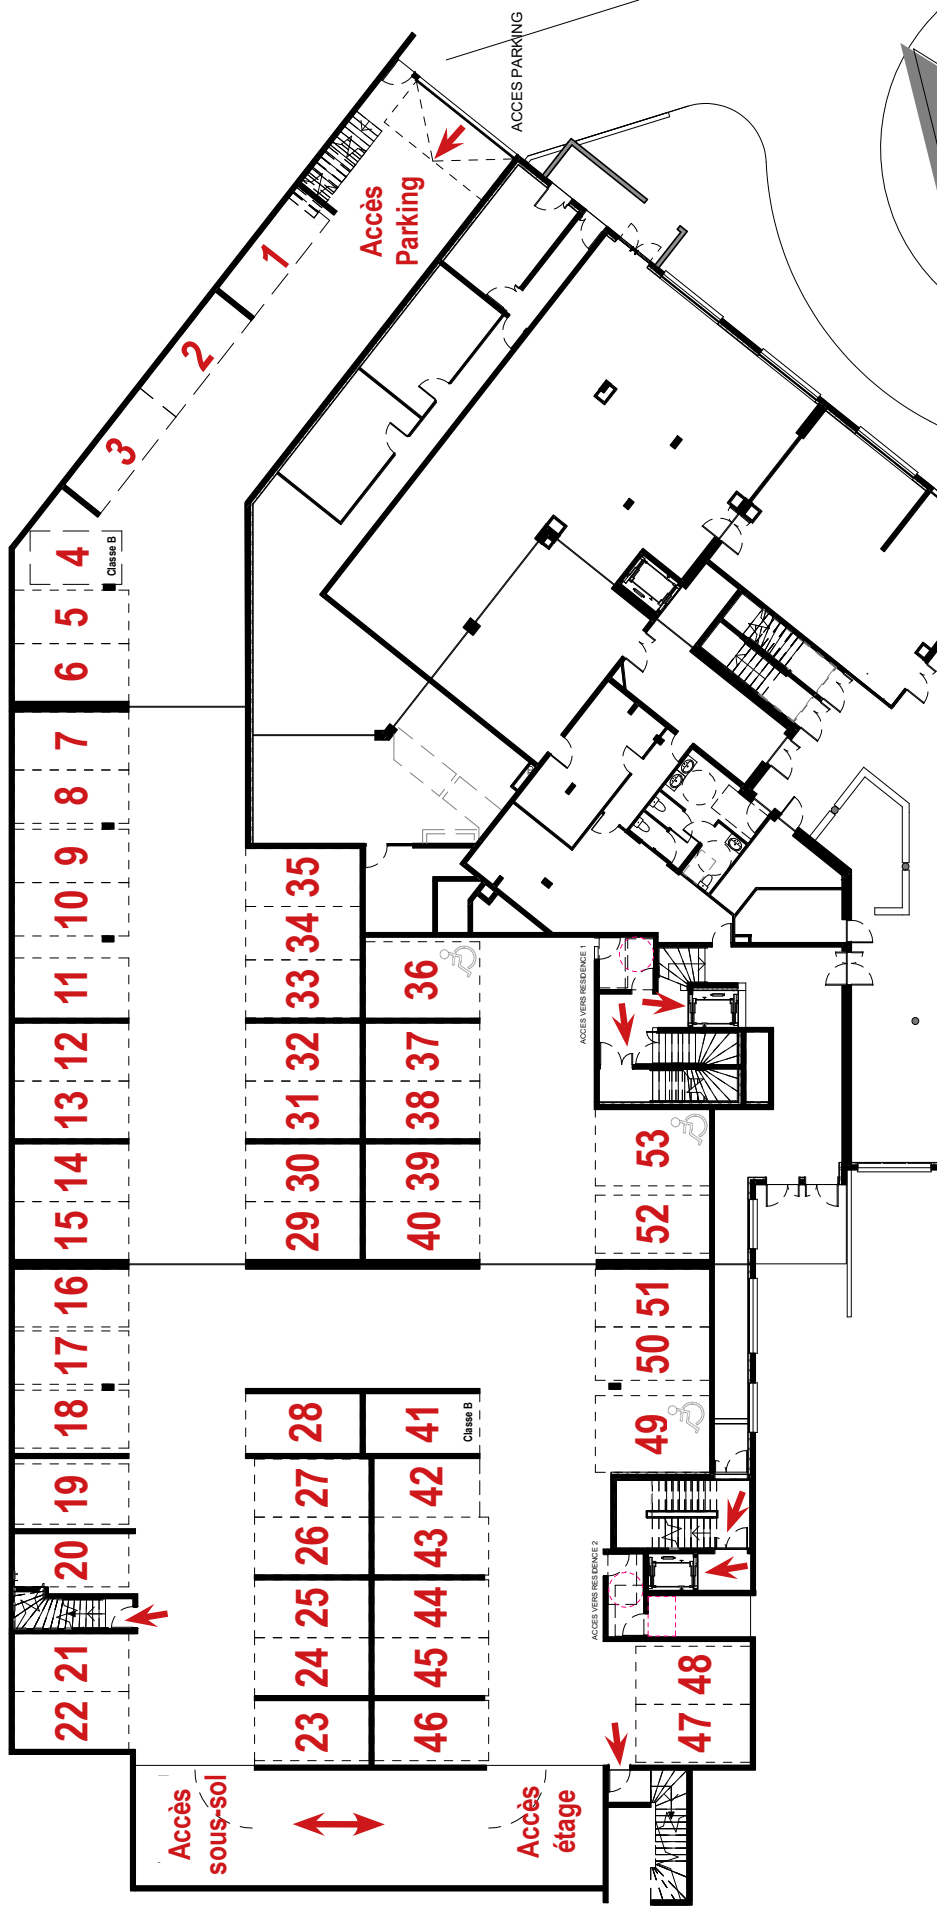

Résidence de Tourisme
L'Alpe Blanche ****
 Vars (05)

R+1	T1 coin Montagne	Surf. hab. 28.46 m²	109
------------	-------------------------	---------------------------------------	------------

Surface Habitable	
Chambre	17.54 m ²
Entrée	6.93 m ²
Douche	1.47 m ²
WC	1.26 m ²
Salle d'eau	1.26 m ²
28.46 m²	
Balcon	4.15 m ²

La société se réserve le droit d'apporter des modifications dues à des impératifs d'ordre techniques, administratifs ou architecturaux

PLAN DE PARKING REZ-DE-CHAUSSEE

CERENICIMO

Plan de vente provisoire

Jeudi 1 Août 2019