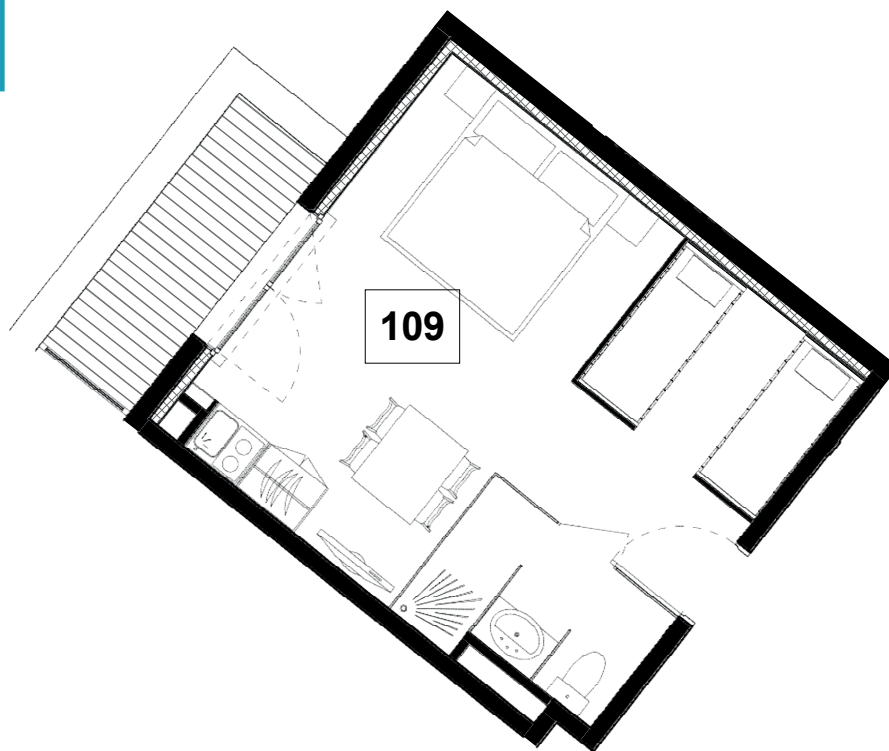

Résidence de Tourisme
L'Alpe Blanche ****
 Vars (05)

R+1	T1 coin Montagne	Surf. hab. 28.46 m²	109
------------	-------------------------	---------------------------------------	------------

Surface Habitable	
Chambre	17.54 m ²
Entrée	6.93 m ²
Douche	1.47 m ²
WC	1.26 m ²
Salle d'eau	1.26 m ²
28.46 m²	
Balcon	4.15 m ²