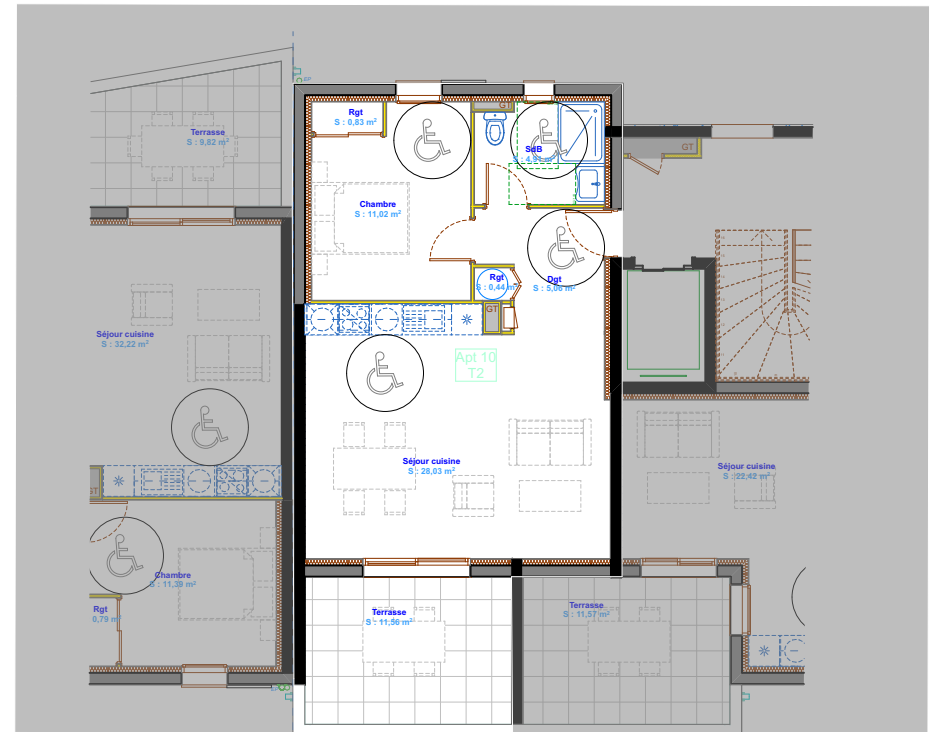

Résidence **Pinel²**
Elisa
 Calvi (20)

Surfaces de l'appartement		Bâtiment A
Pièces	Surfaces habitables	
Chambre	11,02	ETAGE R+1
Dgt	5,06	
Rgt	1,27	
SdB	4,91	
Séjour cuisine	28,03	TYPE T2
Total des surfaces habitables :	50,29	
Surfaces espaces extérieurs : - terrasses	11,56	LOGEMENT 10