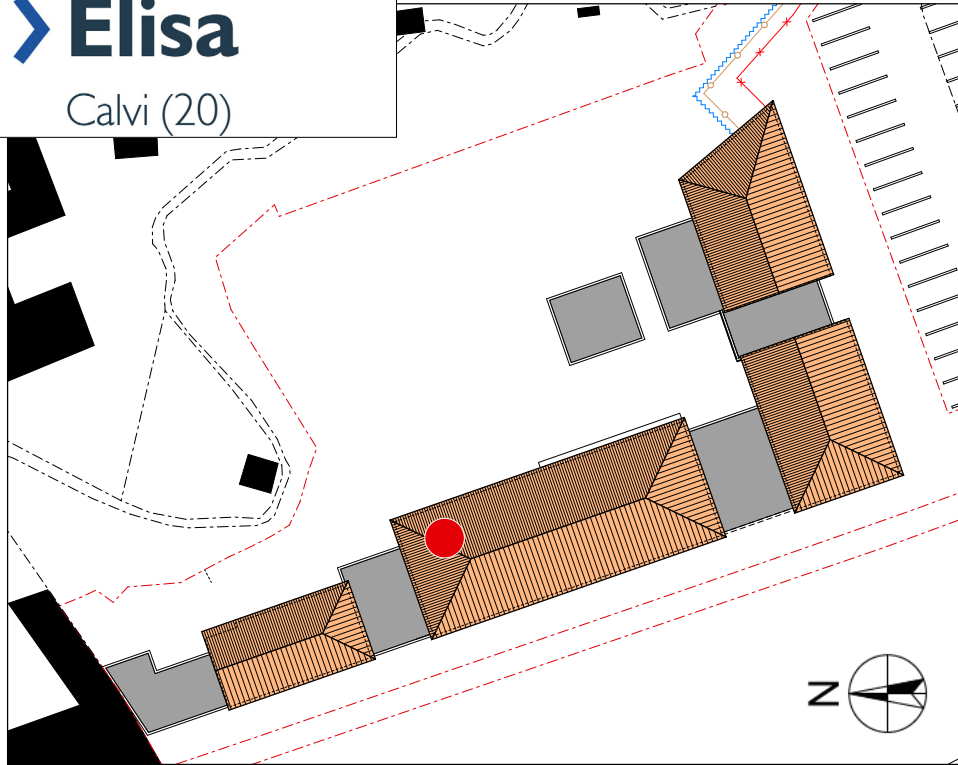

Résidence **Pinel²**
Elisa
 Calvi (20)

Surfaces de l'appartement		Bâtiment A
Pièces	Surfaces habitables	
Chambre	11,02	ETAGE R+1
Dgt	5,06	
Rgt	1,27	
SdB	4,91	
Séjour cuisine	28,03	TYPE T2
Total des surfaces habitables :	50,29	
Surfaces espaces extérieurs : - terrasses	11,56	LOGEMENT 10

Maitrise d'ouvrage

Elisabeth BENEDITINI

Adresse du site : CALVI 20260

CERENICIMO