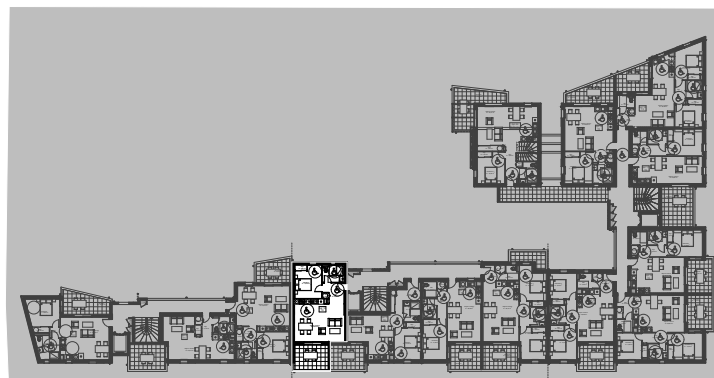

Résidence **Pinel²**
Elisa
 Calvi (20)

Surfaces de l'appartement		Bâtiment A
Pièces	Surfaces habitables	
Chambre	11,02	ETAGE R+1
Dgt	5,06	
Rgt	1,27	
SdB	4,91	
Séjour cuisine	28,03	TYPE T2
Total des surfaces habitables :	50,29	
Surfaces espaces extérieurs : - terrasses	11,56	LOGEMENT 10