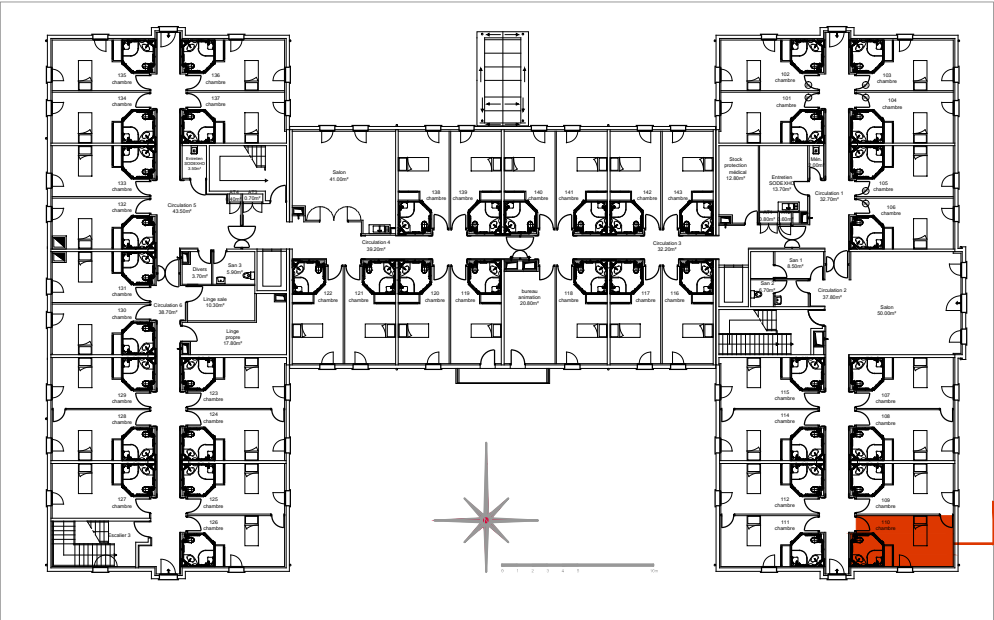

SURFACES CARREZ

Chambre : 17,80m²
 Salle d'eau : 3,79m²

Total : 21,59m²

Chambre 110

Plan de localisation R+1

SAS DE PASSY LES TOURS
 128, rue la Boétie
 75008 PARIS

EHPAD Le Champ de la Dame
 rue des écoles
 58400 VARENNES LES NARCY

Plan de vente
 Chambre n° 110

N° Plan PV - 110	Indice 0
Date 25 octobre 2018	Echelle 1.50 (format A4)

Plans de vente réalisés par Jean-Paul Demeude ,Architecte,
 sur la base des plans DWG, établis en aout 2008,
 par Pierre-Frédéric WALBAUM, Architectes.