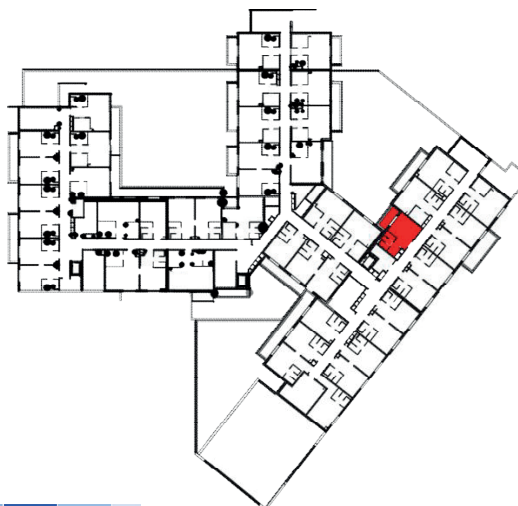

Résidence de Tourisme
L'Alpe Blanche ****
 Vars (05)

R+1	Typologie	T1	Surf. hab. 21.84 m²	111
------------	-----------	----	---------------------------------------	------------

Surface Habitable

Chambre	17.64 m ²
Salle d'eau	1.47 m ²
Douche	1.47 m ²
WC	1.26 m ²
	21.84 m ²
Balcon	4.45 m ²