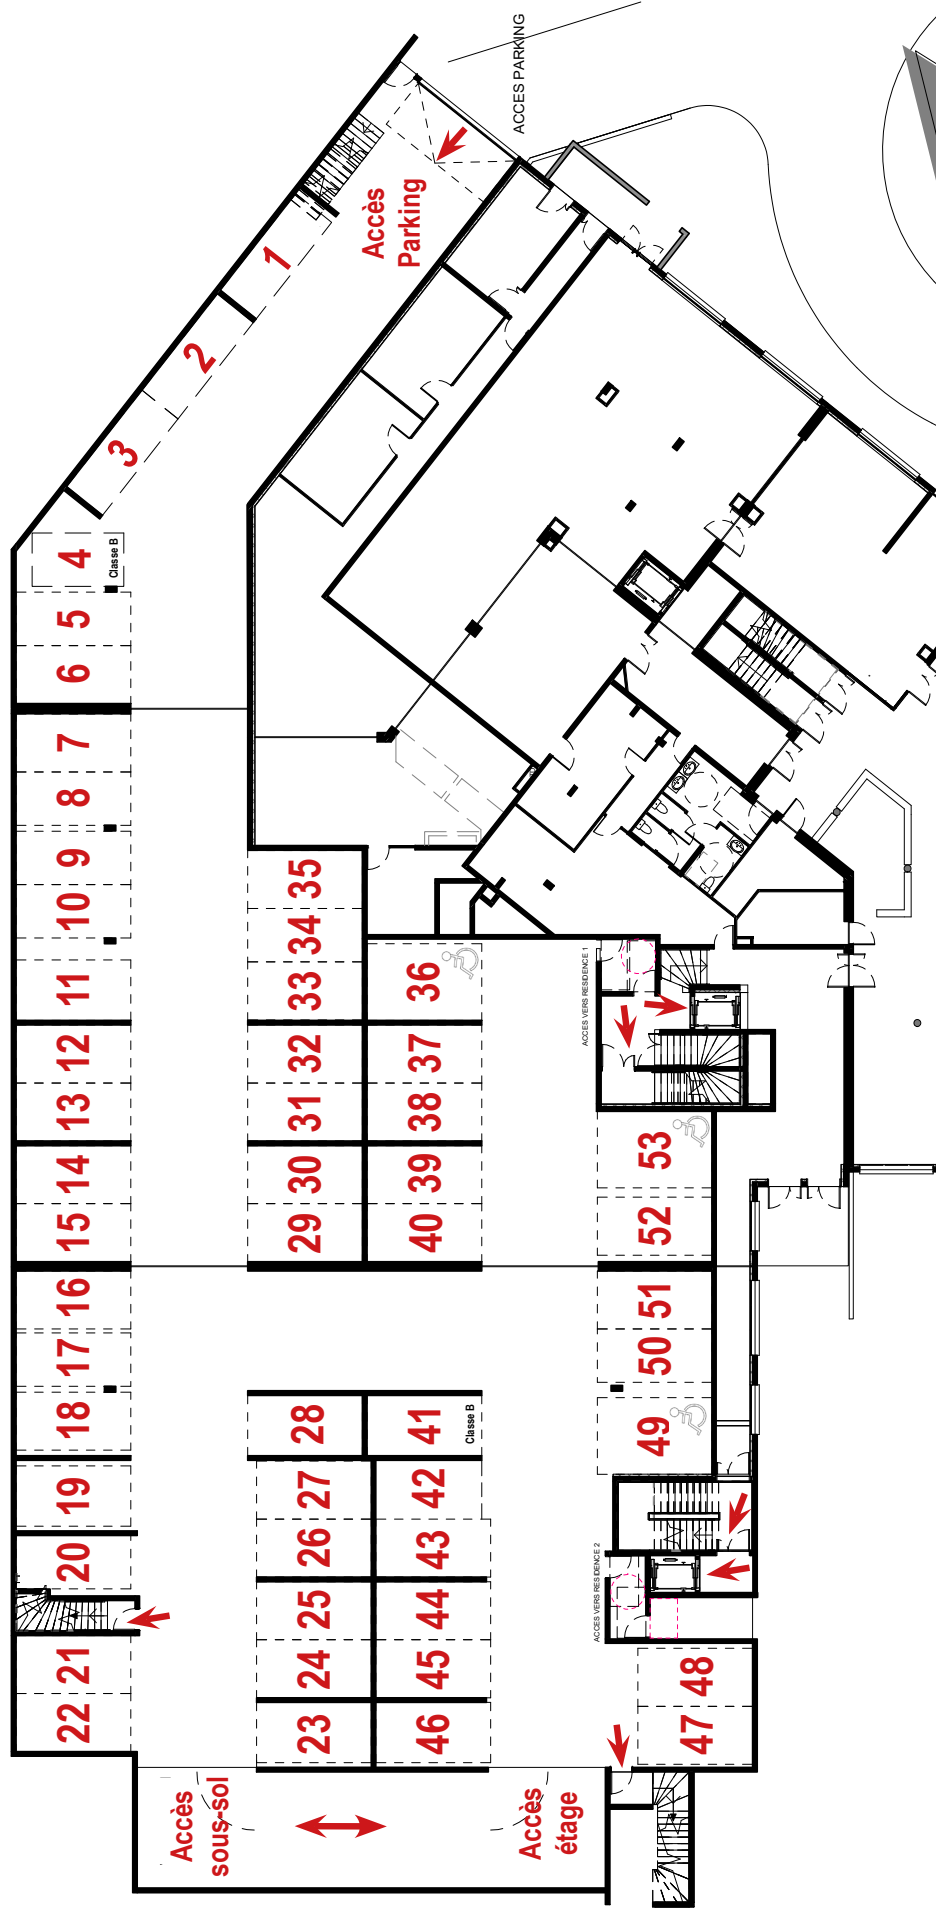

Résidence de Tourisme
L'Alpe Blanche ****
 Vars (05)

R+1	Typologie	T1	Surf. hab. 21.84 m²	111
------------	-----------	----	---------------------------------------	------------

Surface Habitable

Chambre	17.64 m ²
Salle d'eau	1.47 m ²
Douche	1.47 m ²
WC	1.26 m ²
	21.84 m ²
Balcon	4.45 m ²

Mardi 10 Septembre 2019

La société se réserve le droit d'apporter des modifications dues à des impératifs d'ordre techniques, administratifs ou architecturaux

PLAN DE PARKING REZ-DE-CHAUSSEE

Plan de vente provisoire