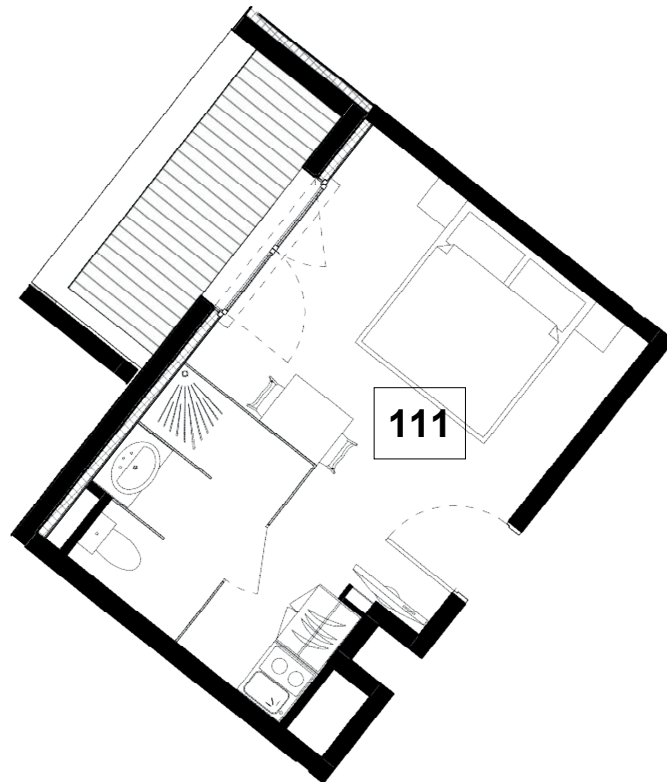

Résidence de Tourisme
L'Alpe Blanche ****
 Vars (05)

R+1	Typologie	T1	Surf. hab. 21.84 m²	111
------------	-----------	----	---------------------------------------	------------

Surface Habitable

Chambre	17.64 m ²
Salle d'eau	1.47 m ²
Douche	1.47 m ²
WC	1.26 m ²
	21.84 m ²
Balcon	4.45 m ²