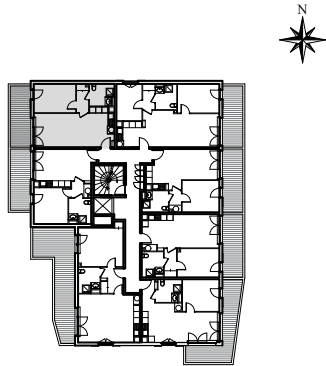

Résidence Pinel
> Pin Paradis
Bormes-les-Mimosas (83)

PLAN DE LOCALISATION D'ENSEMBLE

BÂTIMENT : Bâtiment B1
ETAGE : Premier Etage
APPARTEMENT N° : B112
TYPE : T2

Séjour/cuisine	27,20
Chambre	11,60
Salle d'eau	5,00
Dégagement+Pl	3,30
Total	47,10 m²
Balcon	12,00 m²