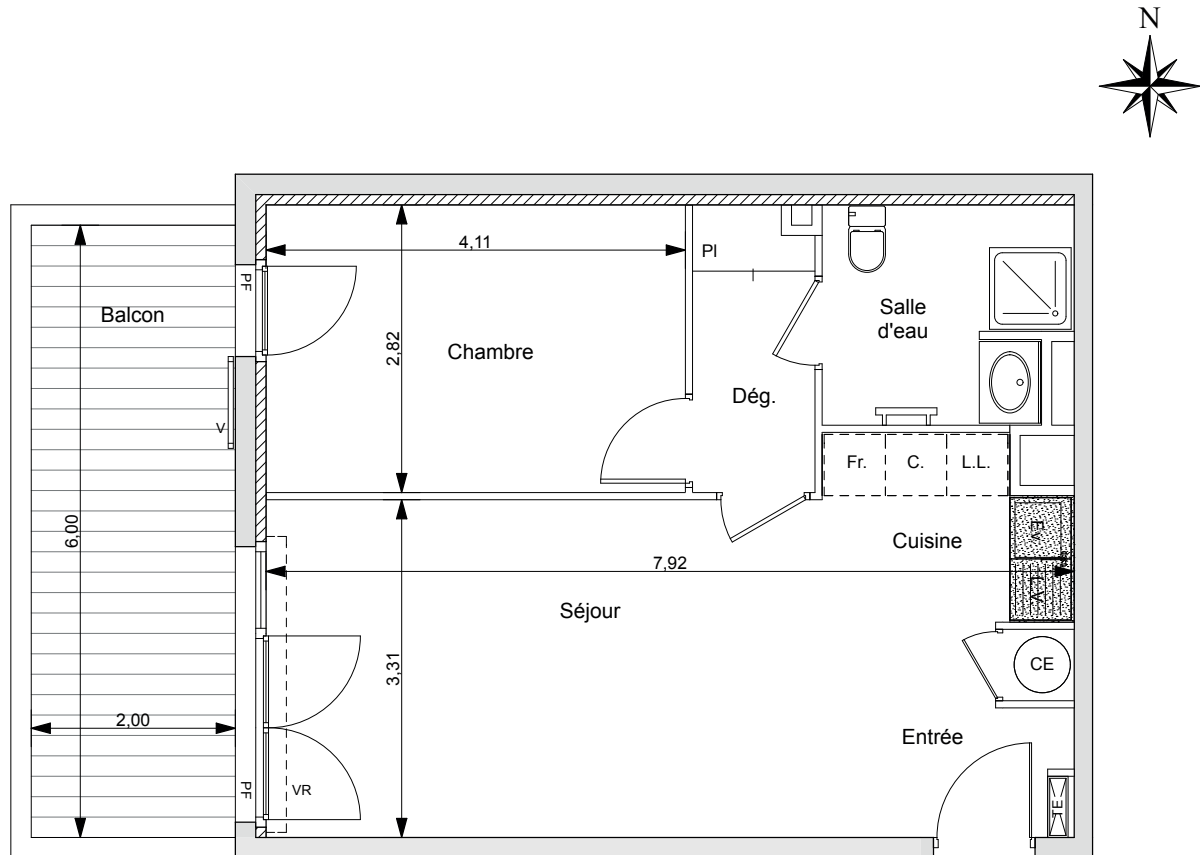

LEGENDE :	PFC PORTE-FENETRE COULISSANTE	VR VOLET ROULANT	TABLEAU ELECTRIQUE	SECHE-SERVIETTE
	PF PORTE-FENETRE	V VOLET BATTANT	FAUX-PLAFOND, SOFFITE	CHAUFFE-EAU
	F FENETRE	PV PARE VUE		

Créé le : **Octobre 2018**
Modifié le : **08 Novembre 2018**