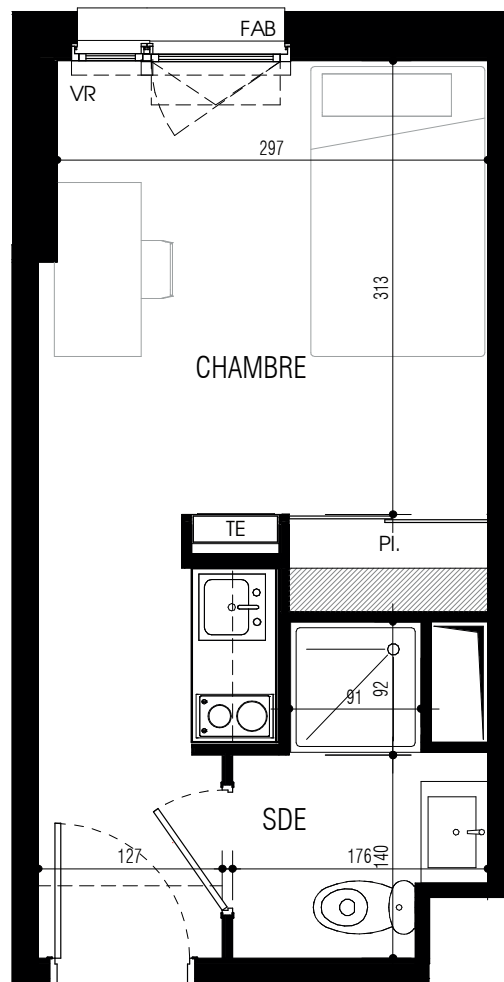

Résidence Etudiante
> Le Hub
 Petit-Quevilly / Rouen (76)

Résidence étudiante

Avenue Jean Jaurès
76170 Le Petit-Quevilly

T1 n°112
1er étage

SERI OUEST

surfaces habitables	
CHAMBRE	14,71 m ²
SDE	3,05 m ²
Total	17,76 m²

LEGENDE : PF : Porte-fenêtre / F : Fenêtre / FAB : Fenêtre allège basse / VR : Volet Roulant / TE : Tableau Electrique / PL : Placard / CUI : Cuisson / R : Réfrigérateur / LL : Lave linge / LV : Lave vaisselle / Soffite :

NOTA : Des modifications sont susceptibles d'être apportées à ce plan en fonction des nécessités techniques de la réalisation, tant en ce concerne les dimensions libres que l'équipement. Les surfaces indiquées sont approximatives. Les retombées, soffites, faux-plafonds, canalisations, ballon d'eau chaude, ainsi que l'emplacement des équipements sont figurés à titre indicatif. La surface des placards ou des dressings est incluse dans celle des pièces attenantes.