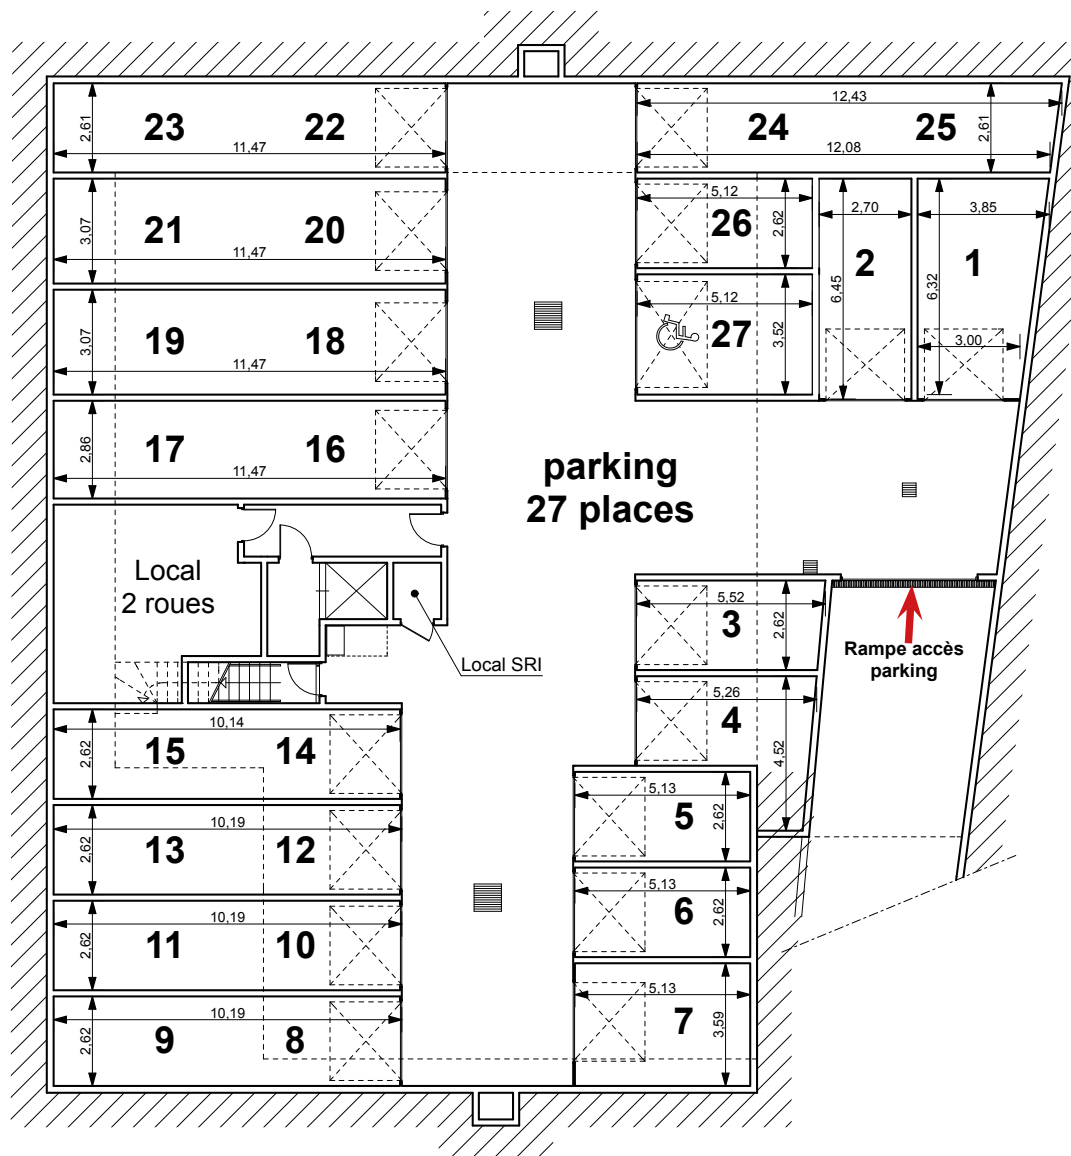

**PLAN DU PARKING
SOUS-SOL
BATIMENT 1**

Créé le : Octobre 2018

Modifié le : 17 Octobre 2018