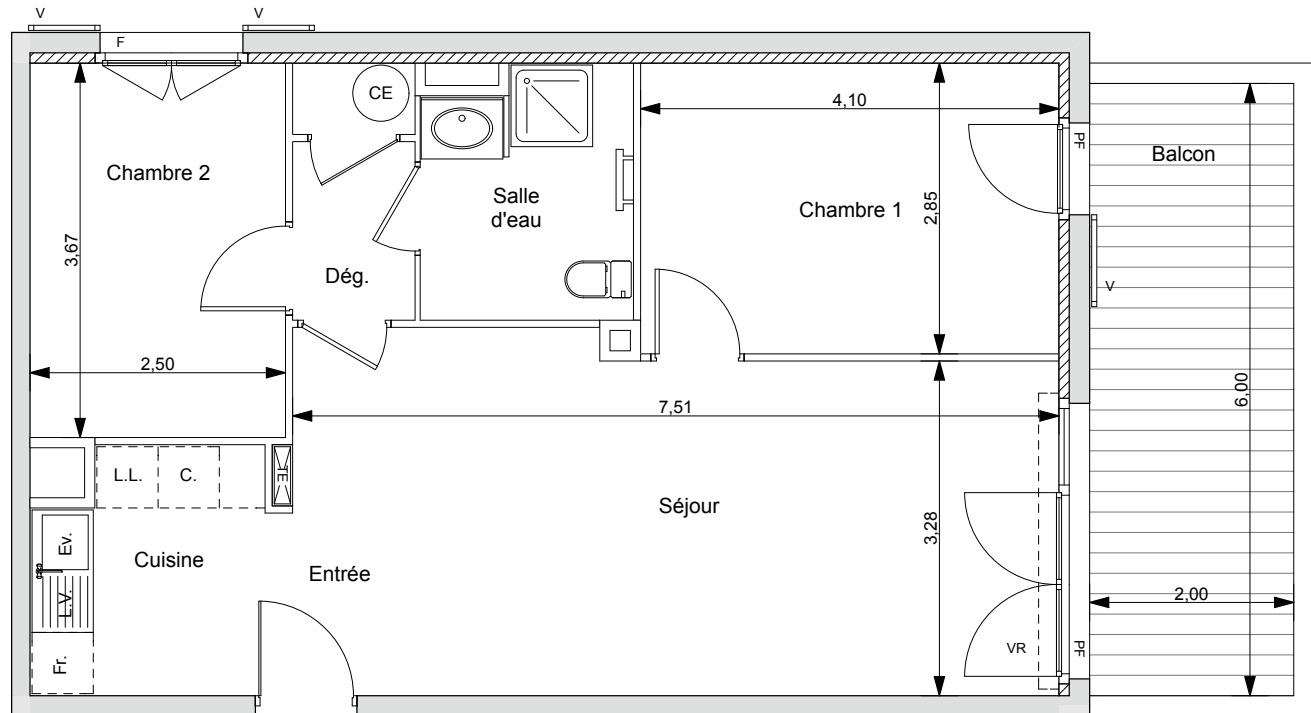

LEGENDE :	PF	PORTE-FENETRE COULISSANTE	VR	VOLET ROULANT		TABLEAU ELECTRIQUE		SECHE-SERVIETTE
	PF	PORTE-FENETRE	V	VOLET BATTANT		FAUX-PLAFOND, SOFFITE		CHAUFFE-EAU
	F	FENETRE	PV	PARE VUE				

Créé le : **Octobre 2018**
Modifié le : **17 Octobre 2018**