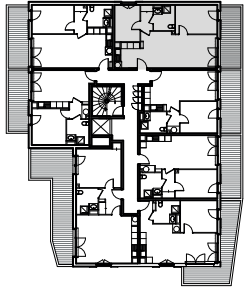

Résidence Pinel
> Pin Paradis
Bormes-les-Mimosas (83)

PLAN DE LOCALISATION D'ENSEMBLE

BÂTIMENT : Bâtiment B1
ETAGE : Premier Etage
APPARTEMENT N° : B113
TYPE : T3

Séjour/cuisine	31,40
Chambre 1	11,70
Chambre 2	9,20
Salle d'eau	4,95
Dégagement+PI	3,00
Total	60,25 m²

Balcon 12,00 m²