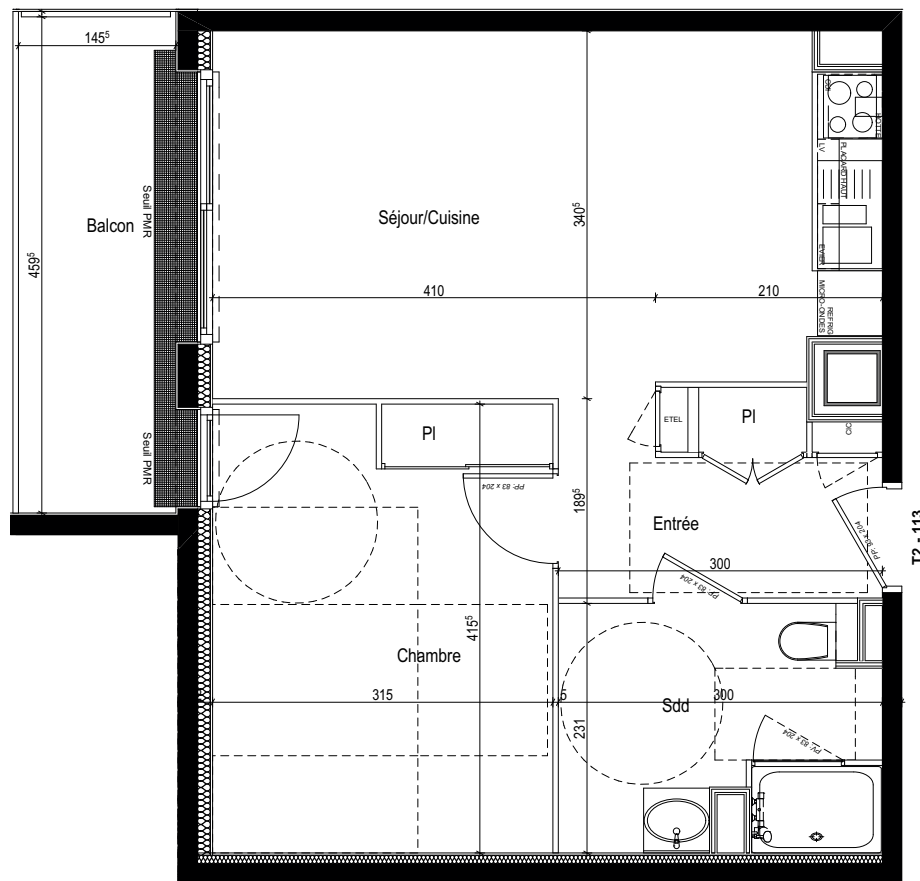

Résidence - LES BOREALES MERIDIENNE -

50 - 58 Rue Méridienne 76000 Rouen

Résidence Seniors
Les Boréales
 Rouen (76)

Plan de repérage R+1

Logement T2	113
Entrée / Dégagement	3.90 m ²
Placard	0.60 m ²
Séjour Cuisine	20.73 m ²
Chambre	12.10 m ²
Placard	0.87 m ²
Salle de douche - WC	6.54 m ²
Total surface habitable	44.75 m²

CERENICIMO

Plan de vente

Nota : Les superficies sont données sous réserve des contraintes de construction et des tolérances d'exécution

mars 2019

Ind.

Balcon / Terrasse

6.80 m²

PLAN DES PARKINGS ET DES CAVES AU SOUS-SOL