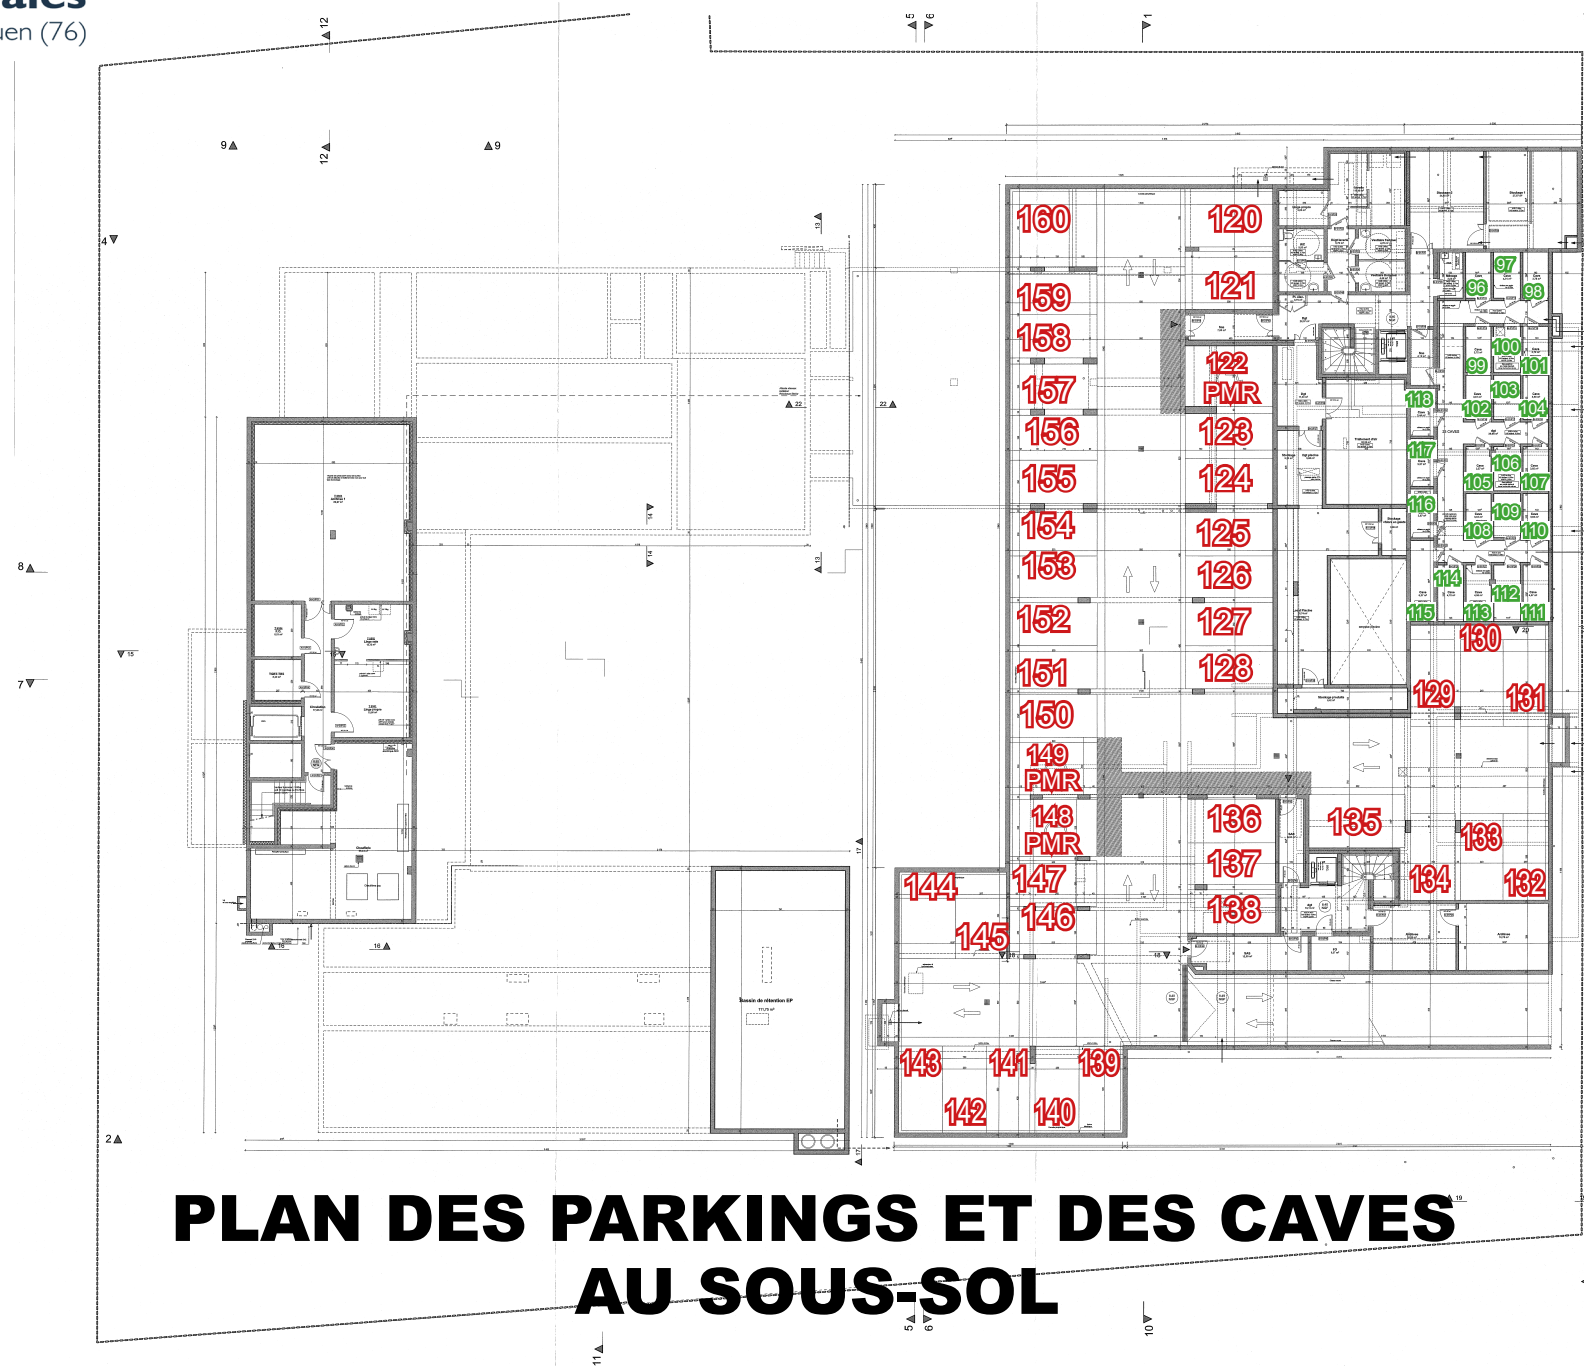

Résidence - LES BOREALES MERIDIENNE -

50 - 58 Rue Méridienne 76000 Rouen

Résidence Seniors
Les Boréales
 Rouen (76)

Plan de repérage R+1

Logement T2	113
Entrée / Dégagement	3.90 m ²
Placard	0.60 m ²
Séjour Cuisine	20.73 m ²
Chambre	12.10 m ²
Placard	0.87 m ²
Salle de douche - WC	6.54 m ²
Total surface habitable	44.75 m²

CERENICIMO

Plan de vente

Nota : Les superficies sont données sous réserve des contraintes de construction et des tolérances d'exécution

mars 2019

Ind.

Balcon / Terrasse

6.80 m²

PLAN DES PARKINGS ET DES CAVES AU SOUS-SOL