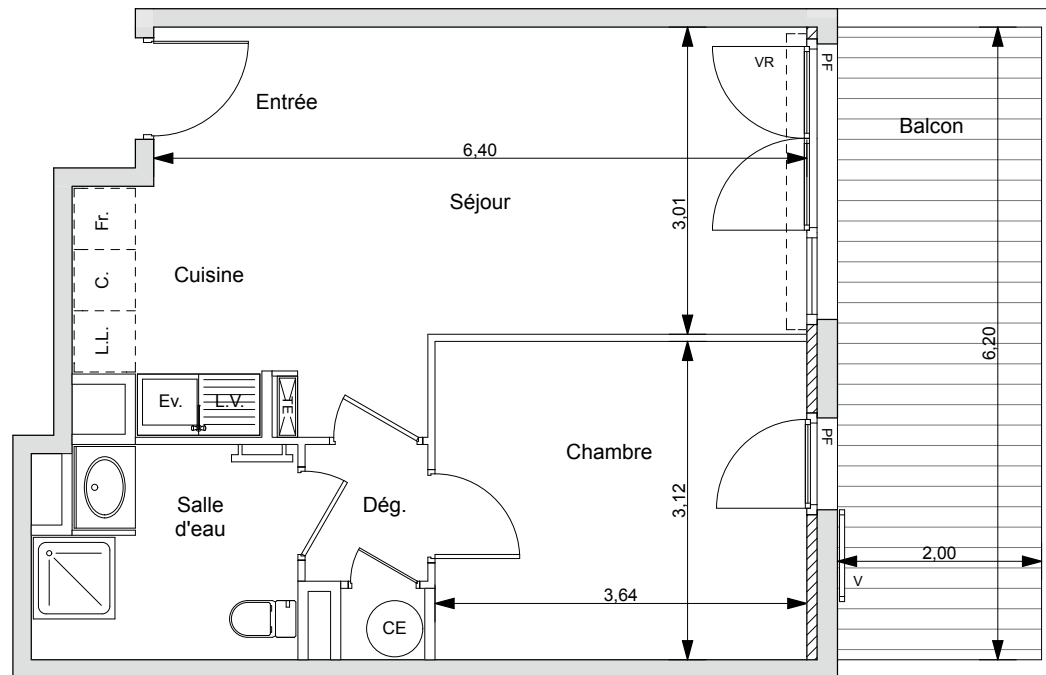

LEGENDE :	PFC PORTE-FENETRE COULISSANTE PF PORTE-FENETRE F FENETRE	VR VOLET ROULANT V VOLET BATTANT PV PARE VUE	TABLEAU ELECTRIQUE FAUX-PLAFOND, SOFFITE	SECHE-SERVIETTE CHAUFFE-EAU

Créé le :	Octobre 2018
Modifié le :	17 Octobre 2018