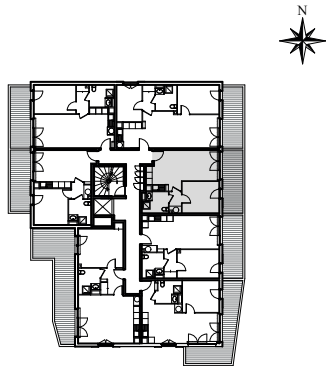

Résidence Pinel
> Pin Paradis
Bormes-les-Mimosas (83)

PLAN DE LOCALISATION D'ENSEMBLE

BÂTIMENT :	Bâtiment B1
ETAGE :	Premier Etage
APPARTEMENT N° :	B114
TYPE :	T2

Séjour/cuisine	23,35
Chambre	11,35
Salle d'eau	5,15
Dégagement+Pl	2,25
Total	42,10 m²
Balcon	12,40 m²