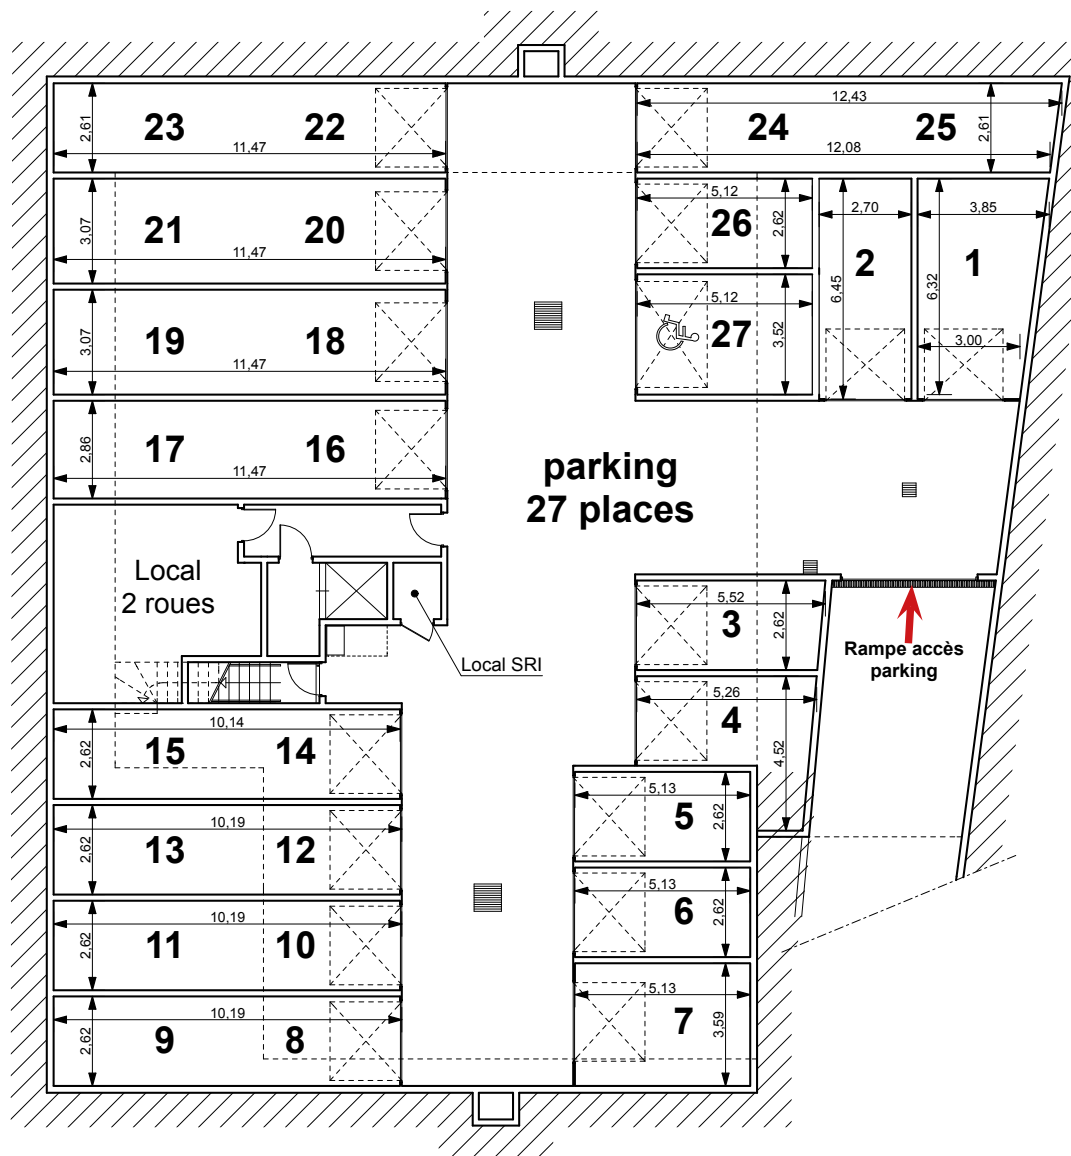

**PLAN DU PARKING
SOUS-SOL
BATIMENT 1**

Créé le :	Octobre 2018
Modifié le :	17 Octobre 2018