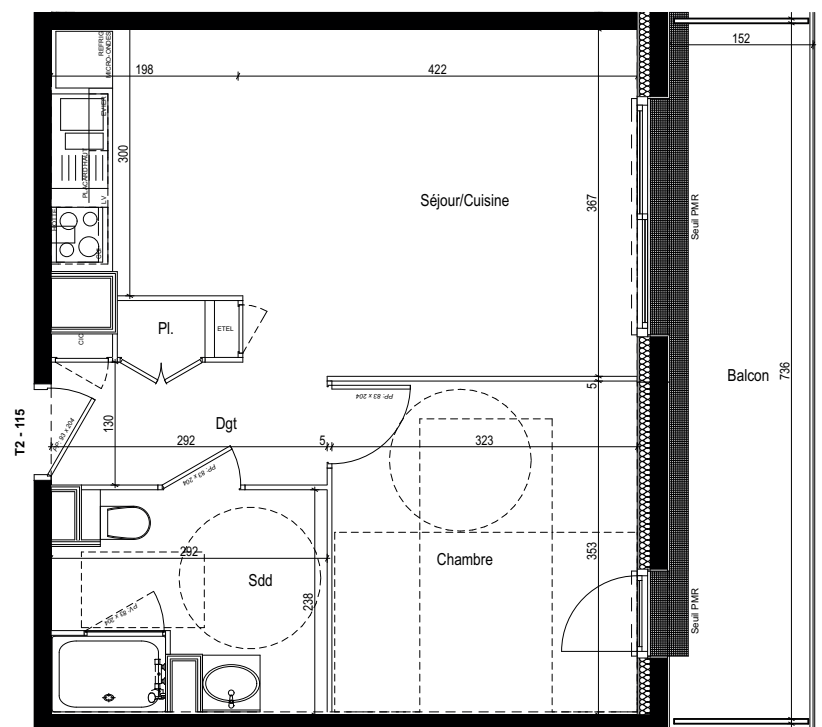

Résidence - LES BOREALES MERIDIENNE -

50 - 58 Rue Méridienne 76000 Rouen

Résidence Seniors
Les Boréales
 Rouen (76)

Plan de repérage R+1

Logement T2	115
Entrée / Dégagement	3.80 m ²
Placard	0.56 m ²
Séjour Cuisine	20.71 m ²
Chambre	11.31 m ²
Placard	
Salle de douche - WC	6.42 m ²
Total surface habitable	42.80 m²
Balcon / Terrasse	11.45 m ²

CERENICIMO

Plan de vente

Nota : Les superficies sont données sous réserve des contraintes de construction et des tolérances d'exécution

mars 2019

Ind.