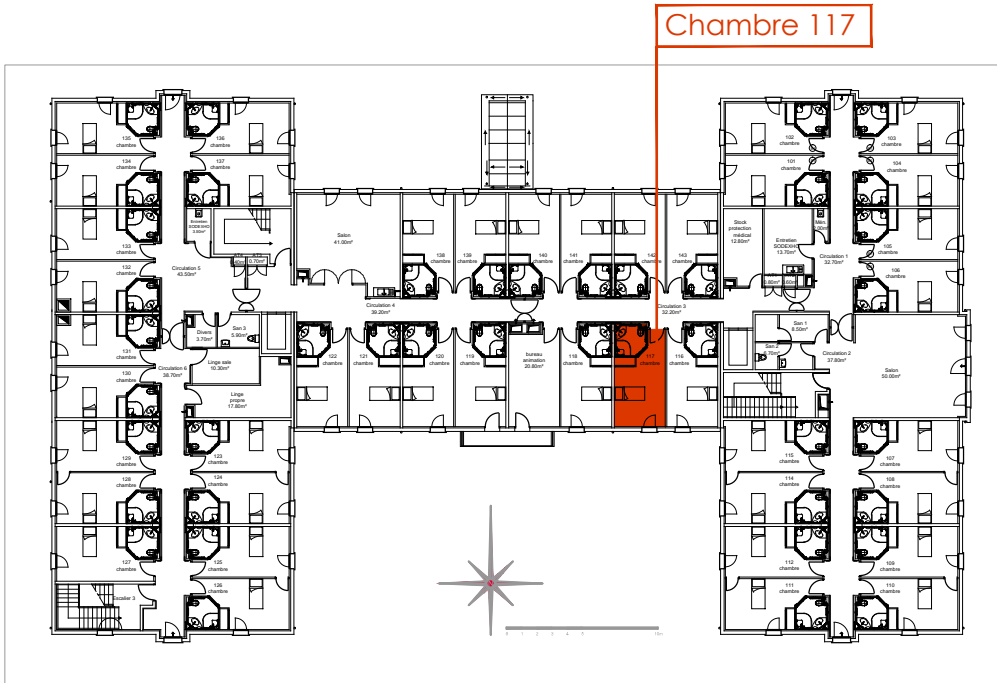

SURFACES CARREZ

Chambre : 17,78m²
 Salle d'eau : 3,80m²

Total : 21,58m²

Plan de localisation R+1

SAS DE PASSY LES TOURS
 128, rue la Boétie
 75008 PARIS

EHPAD Le Champ de la Dame
 rue des écoles
 58400 VARENNES LES NARCY

Plan de vente
 Chambre n° 117

N° Plan PV - 117	Indice 0
Date 25 octobre 2018	Echelle 1.50 (format A4)
Plans de vente réalisés par Jean-Paul Demeude ,Architecte, sur la base des plans DWG, établis en aout 2008, par Pierre-Frédéric WALBAUM, Architectes.	