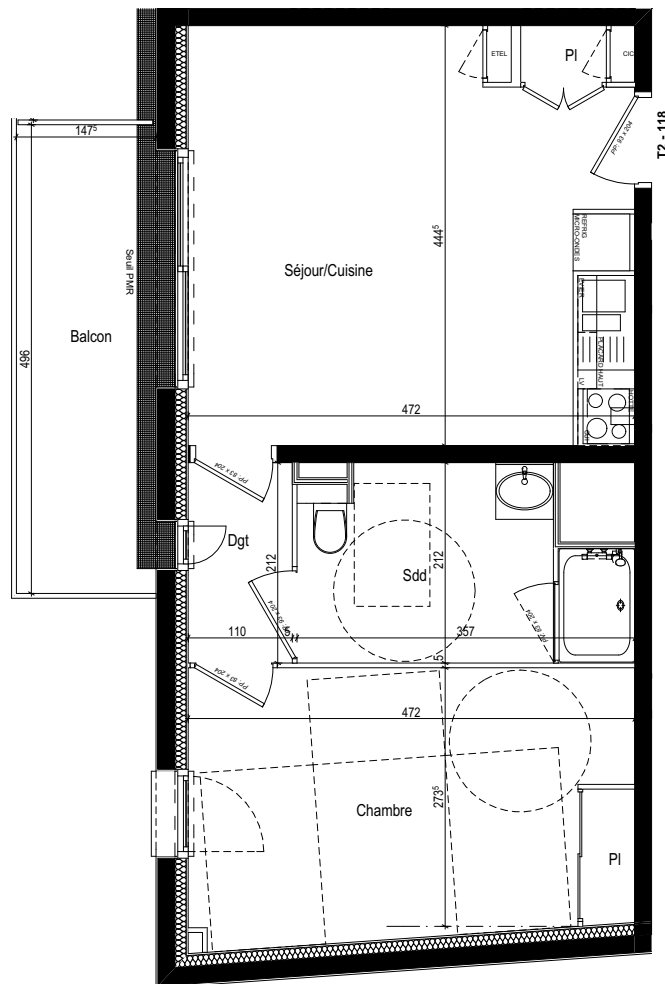

# Résidence - LES BOREALES MERIDIENNE -

## 50 - 58 Rue Méridienne 76000 Rouen

Résidence Seniors  
**Les Boréales**  
 Rouen (76)

Plan de repérage R+1

Logement T2	118
Entrée / Dégagement	2.33 m <sup>2</sup>
Placard	0.54 m <sup>2</sup>
Séjour Cuisine	19.94 m <sup>2</sup>
Chambre	12.56 m <sup>2</sup>
Placard	0.79 m <sup>2</sup>
Salle de douche - WC	6.64 m <sup>2</sup>
<b>Total surface habitable</b>	<b>42.80 m<sup>2</sup></b>
Balcon / Terrasse	7.47 m <sup>2</sup>

Plan de vente

Nota : Les superficies sont données sous réserve des contraintes de construction et des tolérances d'exécution

mars 2019

Ind.