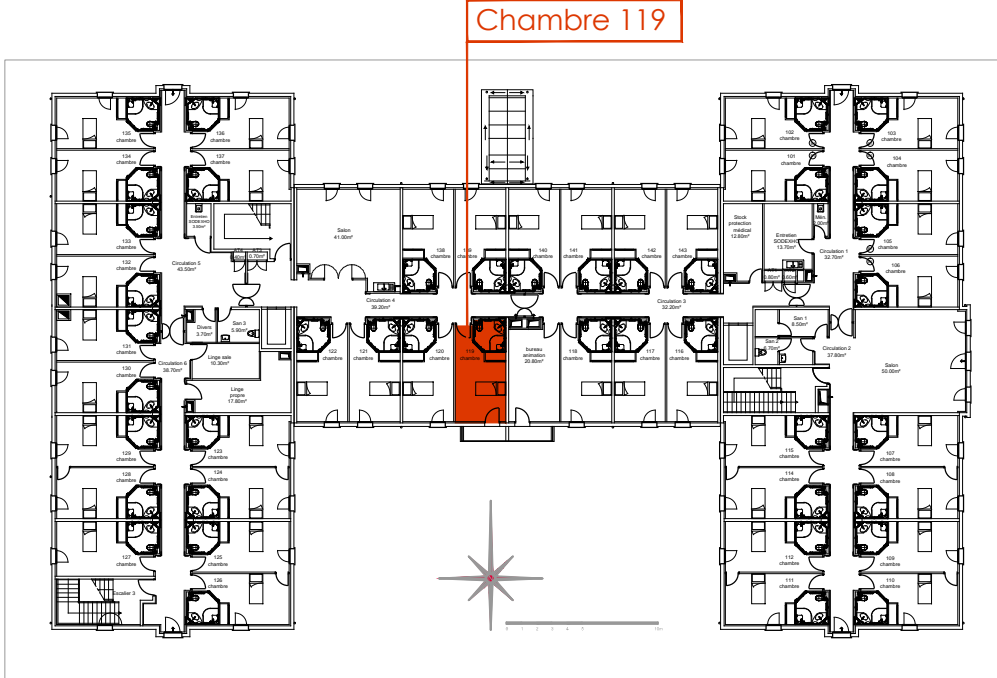

SURFACES CARREZ

Chambre : 17,74m²
 Salle d'eau : 3,82m²

Total : 21,56m²

Plan de localisation R+1

SAS DE PASSY LES TOURS
 128, rue la Boétie
 75008 PARIS

EHPAD Le Champ de la Dame
 rue des écoles
 58400 VARENNES LES NARCY

Plan de vente
 Chambre n° 119

N° Plan PV - 119	Indice 0
Date 25 octobre 2018	Echelle 1.50 (format A4)
Plans de vente réalisés par Jean-Paul Demeude ,Architecte, sur la base des plans DWG, établis en aout 2008, par Pierre-Frédéric WALBAUM, Architectes.	