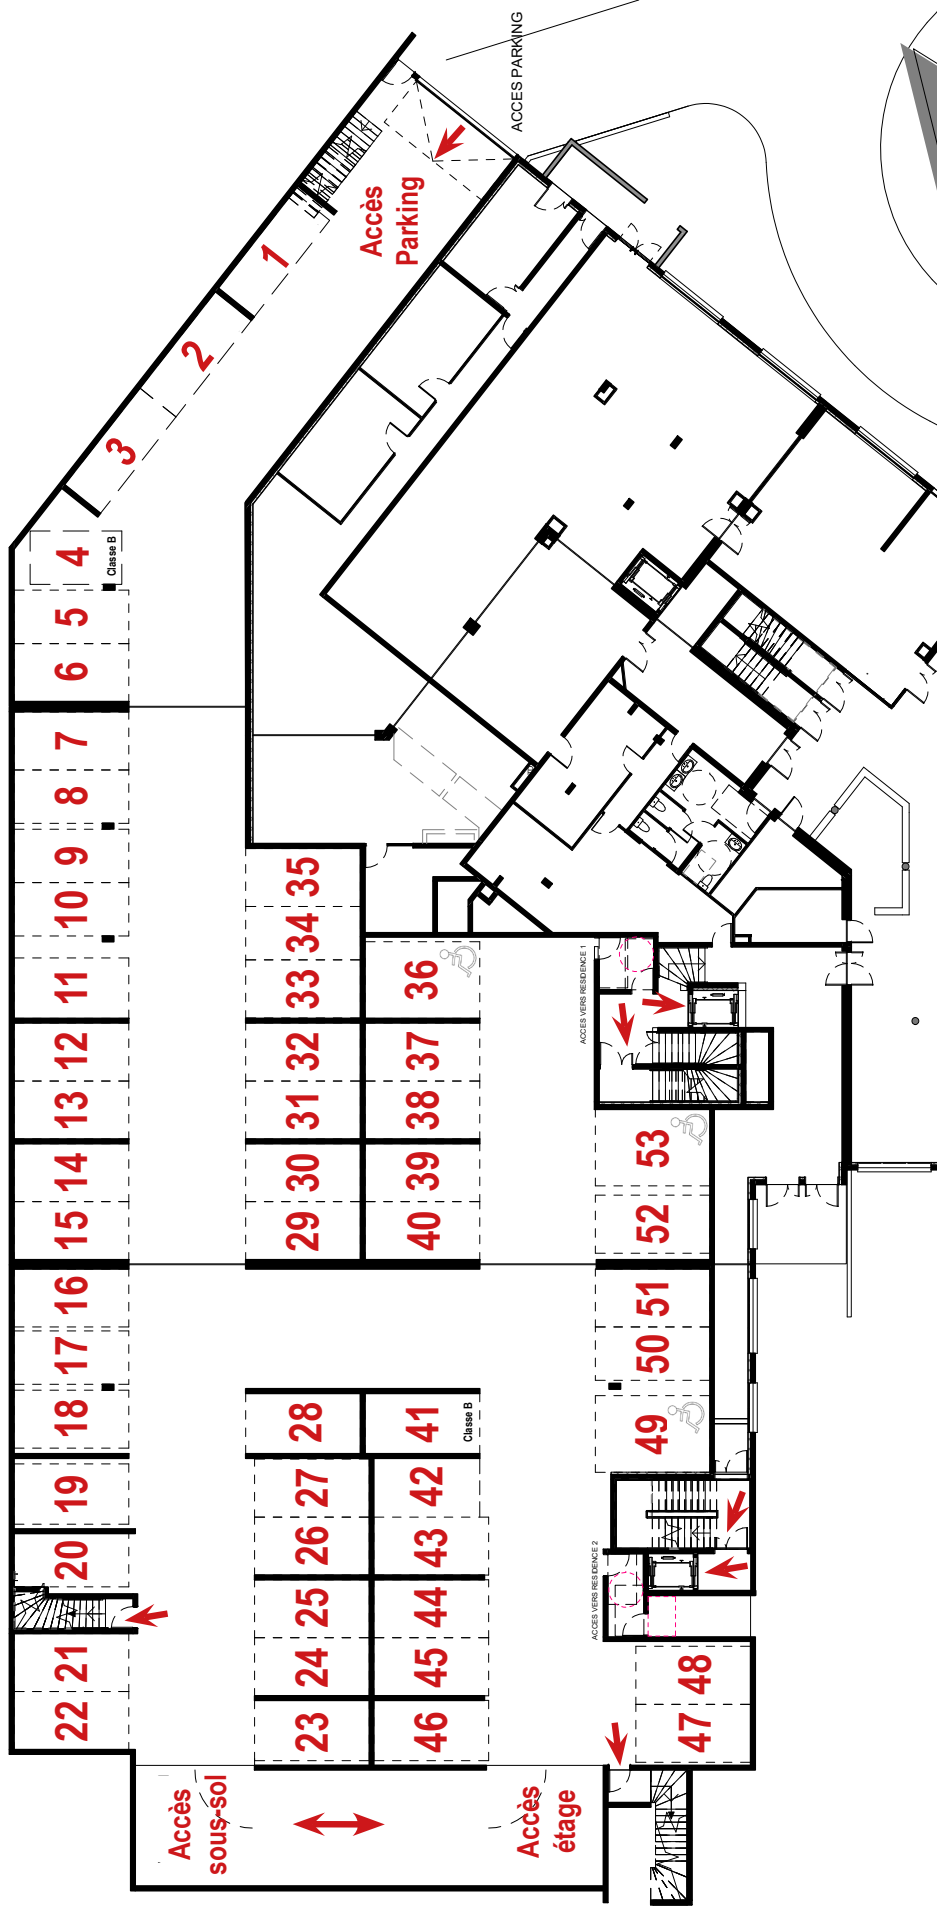

Résidence de Tourisme
L'Alpe Blanche ****
 Vars (05)

R+1	T1 coin Montagne	Surf. hab. 29.90 m²	119
------------	-------------------------	---------------------------------------	------------

Surface Habitable

Chambre	18.06 m ²
Entrée	6.83 m ²
Salle d'eau	1.47 m ²
Douche	1.47 m ²
WC	1.26 m ²
	29.09 m²
Balcon	4.10 m ²

PLAN DE PARKING REZ-DE-CHAUSSEE

Plan de vente provisoire

Jeudi 1 Août 2019