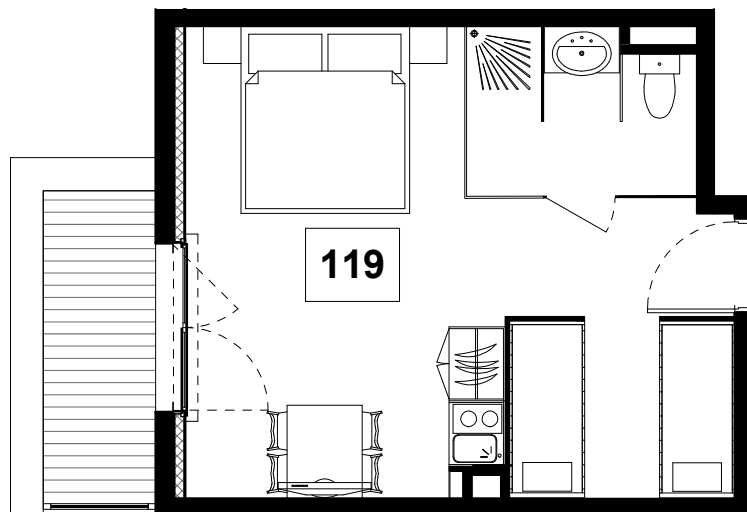

Résidence de Tourisme
L'Alpe Blanche ****
 Vars (05)

R+1	T1 coin Montagne	Surf. hab. 29.90 m²	119
------------	-------------------------	---------------------------------------	------------

Surface Habitable

Chambre	18.06 m ²
Entrée	6.83 m ²
Salle d'eau	1.47 m ²
Douche	1.47 m ²
WC	1.26 m ²
	29.09 m²
Balcon	4.10 m ²

PLAN DE PARKING REZ-DE-CHAUSSEE

Plan de vente provisoire

Jeudi 1 Août 2019