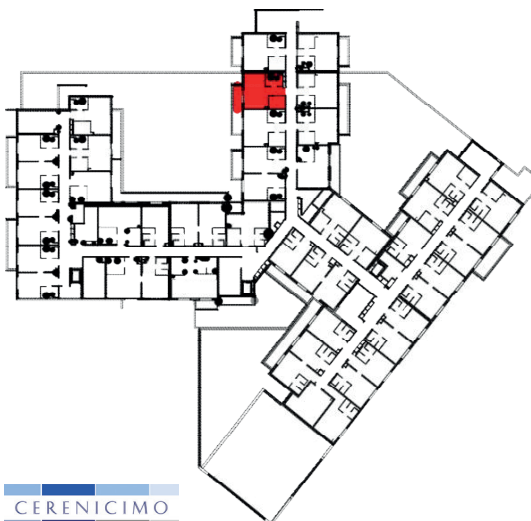

Résidence de Tourisme
L'Alpe Blanche ****
 Vars (05)

R+1	T1 coin Montagne	Surf. hab. 29.90 m²	119
------------	-------------------------	---------------------------------------	------------

Surface Habitable

Chambre	18.06 m ²
Entrée	6.83 m ²
Salle d'eau	1.47 m ²
Douche	1.47 m ²
WC	1.26 m ²
	29.09 m²
Balcon	4.10 m ²

PLAN DE PARKING REZ-DE-CHAUSSEE

Plan de vente provisoire

Jeudi 1 Août 2019