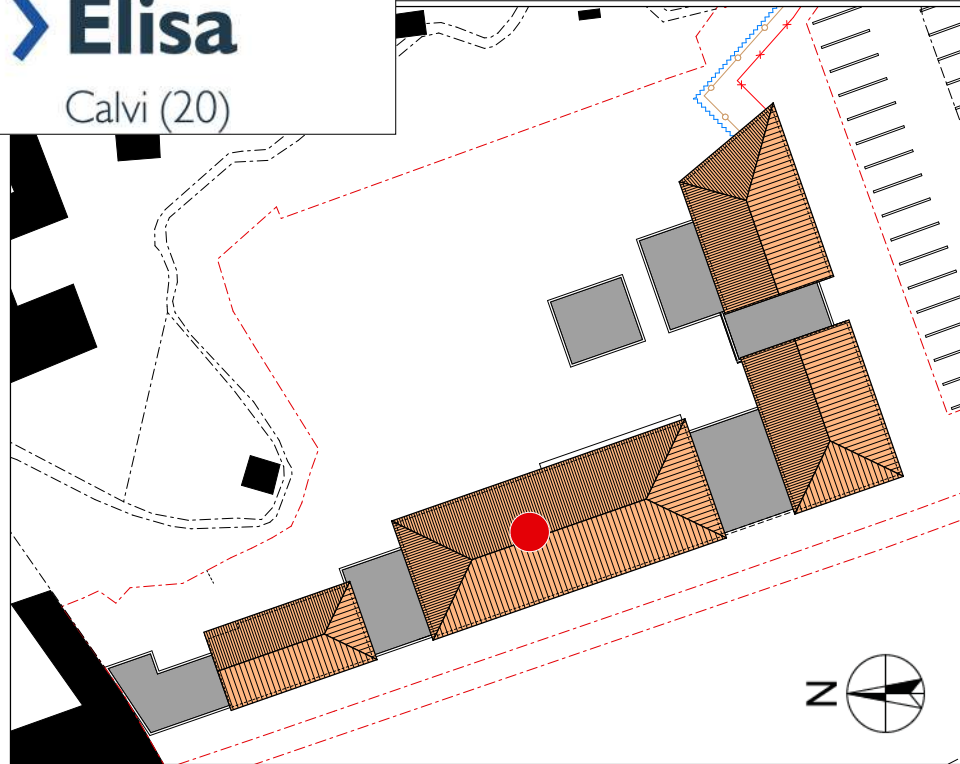

Résidence **Pinel²**
Elisa
 Calvi (20)

Surfaces de l'appartement		Bâtiment A
Pièces	Surfaces habitables	
Chambre	11,34	ETAGE R+1
Dgt	8,67	
Rgt	2,30	
SdB	4,62	
Séjour cuisine	22,42	TYPE T2
Terrasse	11,57	
Total des surfaces habitables :	49,35	LOGEMENT 11
Surfaces espaces extérieurs : - terrasses	11,57	

Maitrise d'ouvrage
Elisabeth BENEDITINI
 Adresse du site : CALVI 20260