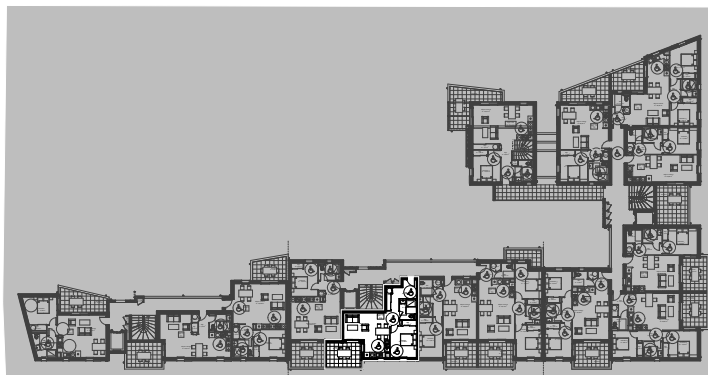

Résidence **Pinel²**
Elisa
 Calvi (20)

Surfaces de l'appartement		Bâtiment A
Pièces	Surfaces habitables	
Chambre	11,34	ETAGE R+1
Dgt	8,67	
Rgt	2,30	
SdB	4,62	
Séjour cuisine	22,42	TYPE T2
Terrasse	11,57	
Total des surfaces habitables :	49,35	LOGEMENT 11
Surfaces espaces extérieurs : - terrasses	11,57	