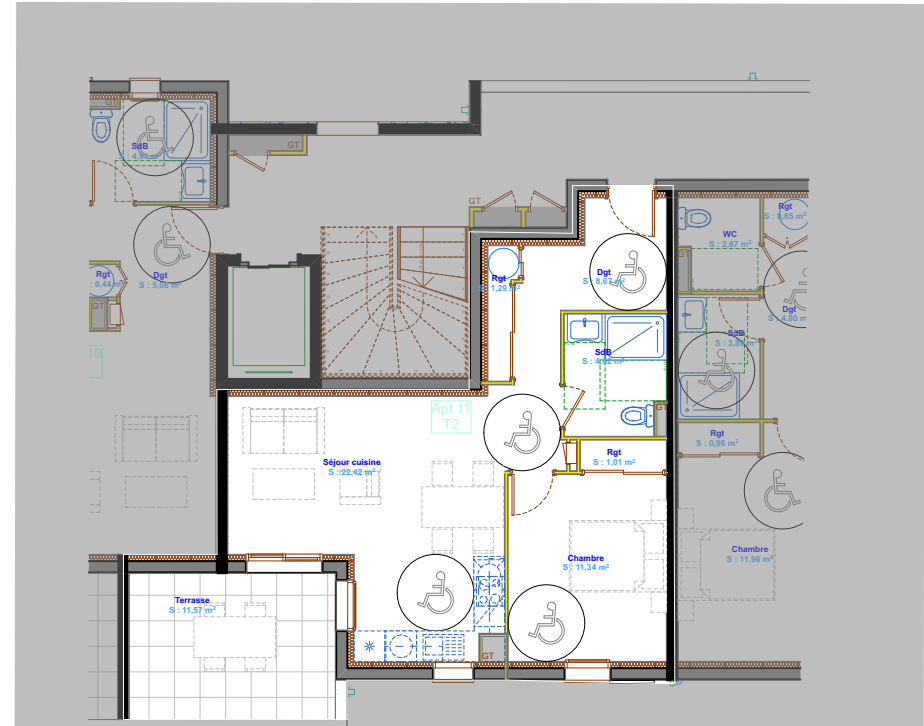

Résidence **Pinel²**
Elisa
 Calvi (20)

Surfaces de l'appartement		Bâtiment A
Pièces	Surfaces habitables	
Chambre	11,34	ETAGE R+1
Dgt	8,67	
Rgt	2,30	
SdB	4,62	
Séjour cuisine	22,42	TYPE T2
Terrasse	11,57	
Total des surfaces habitables :	49,35	LOGEMENT 11
Surfaces espaces extérieurs : - terrasses	11,57	