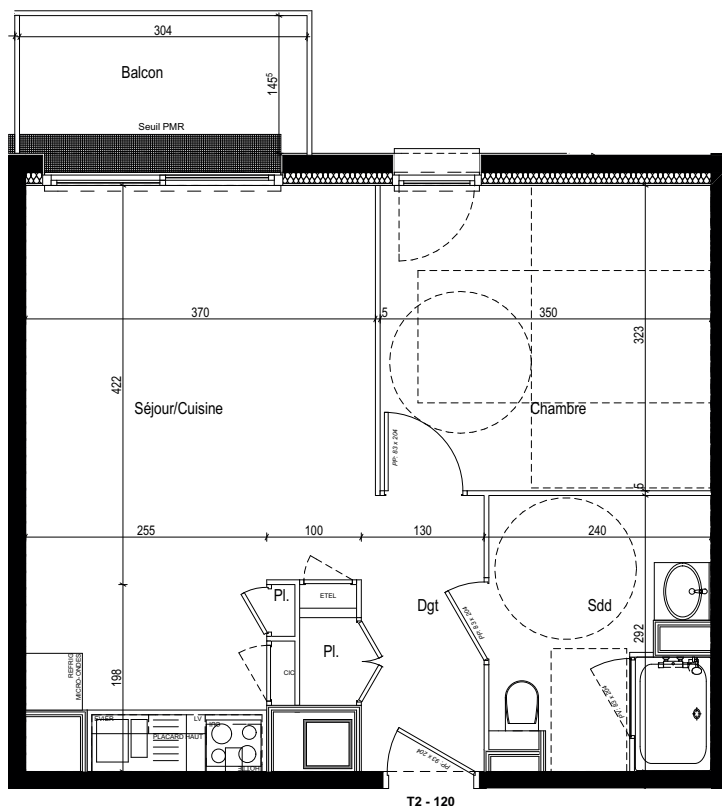

Résidence - LES BOREALES MERIDIENNE -

50 - 58 Rue Méridienne 76000 Rouen

Résidence Seniors
Les Boréales
 Rouen (76)

Plan de repérage R+1

Logement T2	120
Entrée / Dégagement	3.66 m ²
Placard	0.56 m ²
Séjour Cuisine	20.19 m ²
Chambre	11.31 m ²
Placard	0.14 m ²
Salle de douche - WC	6.47 m ²
Total surface habitable	42.33 m²
Balcon / Terrasse	4.80 m ²

Plan de vente

Nota : Les superficies sont données sous réserve des contraintes de construction et des tolérances d'exécution

mars 2019

Ind.