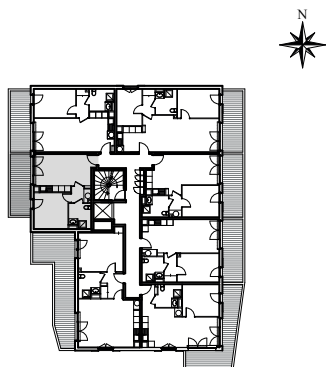

Résidence Pinel
> Pin Paradis
Bormes-les-Mimosas (83)

PLAN DE LOCALISATION D'ENSEMBLE

BÂTIMENT : Bâtiment B1
ETAGE : Deuxième Etage
APPARTEMENT N° : B121
TYPE : T2

Séjour/cuisine	20,00
Chambre	12,10
Salle d'eau	4,90
Dégagement+PI	2,80
Total	39,80 m²
Balcon	10,58 m²