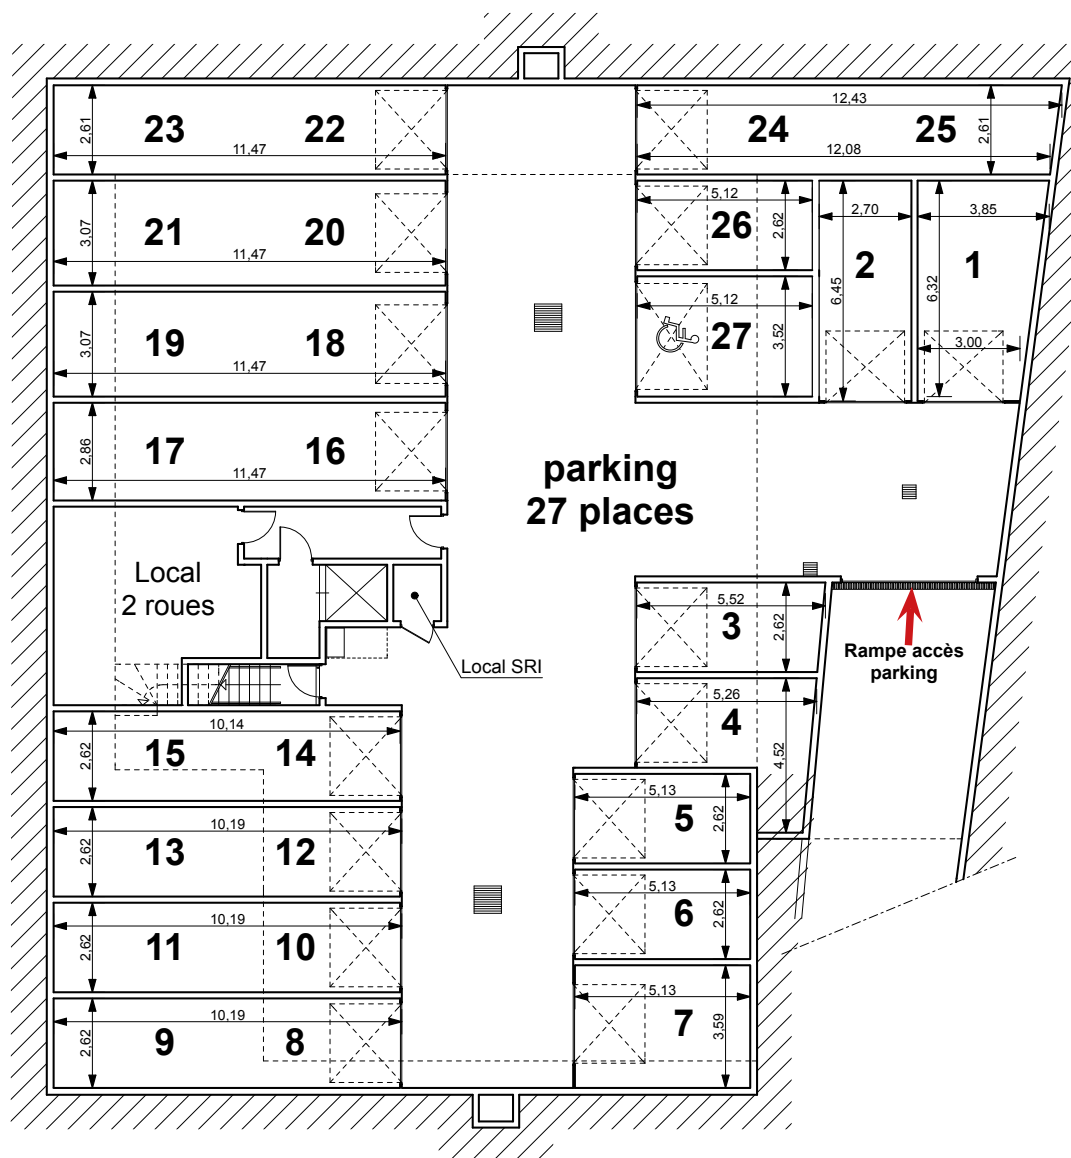

**PLAN DU PARKING
SOUS-SOL
BATIMENT 1**