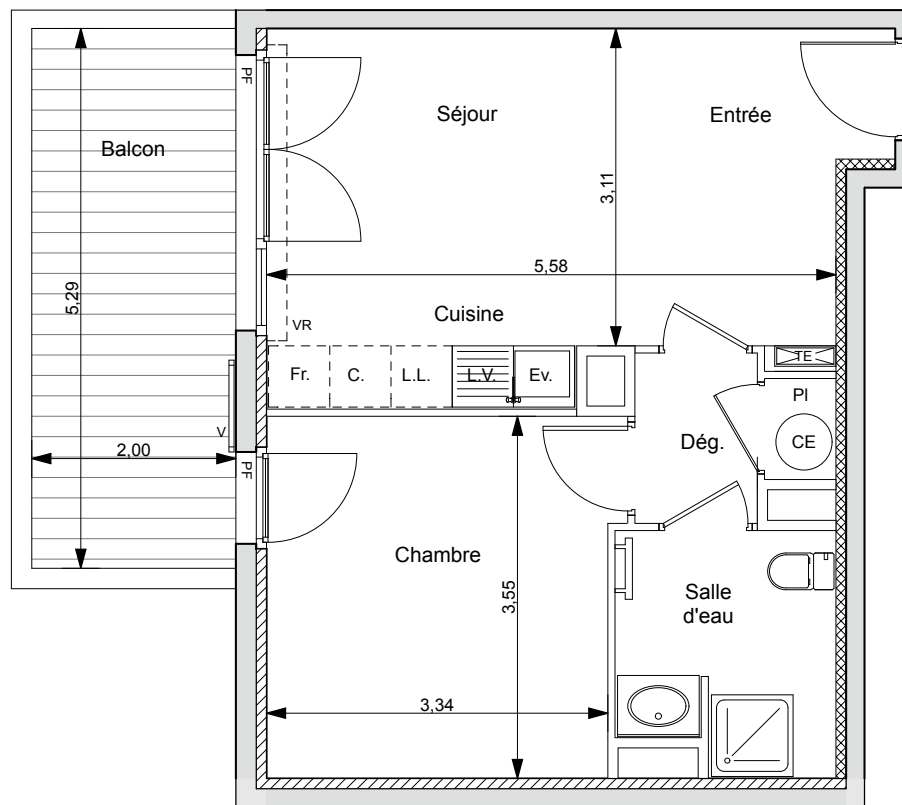

LEGENDE :	PFC PORTE-FENETRE COULISSANTE PF PORTE-FENETRE F FENETRE	VR VOLET ROULANT V VOLET BATTANT PV PARE VUE	TABLEAU ELECTRIQUE FAUX-PLAFOND, SOFFITE	SECHE-SERVIETTE CHAUFFE-EAU

Créé le : **Octobre 2018**
Modifié le : **17 Octobre 2018**