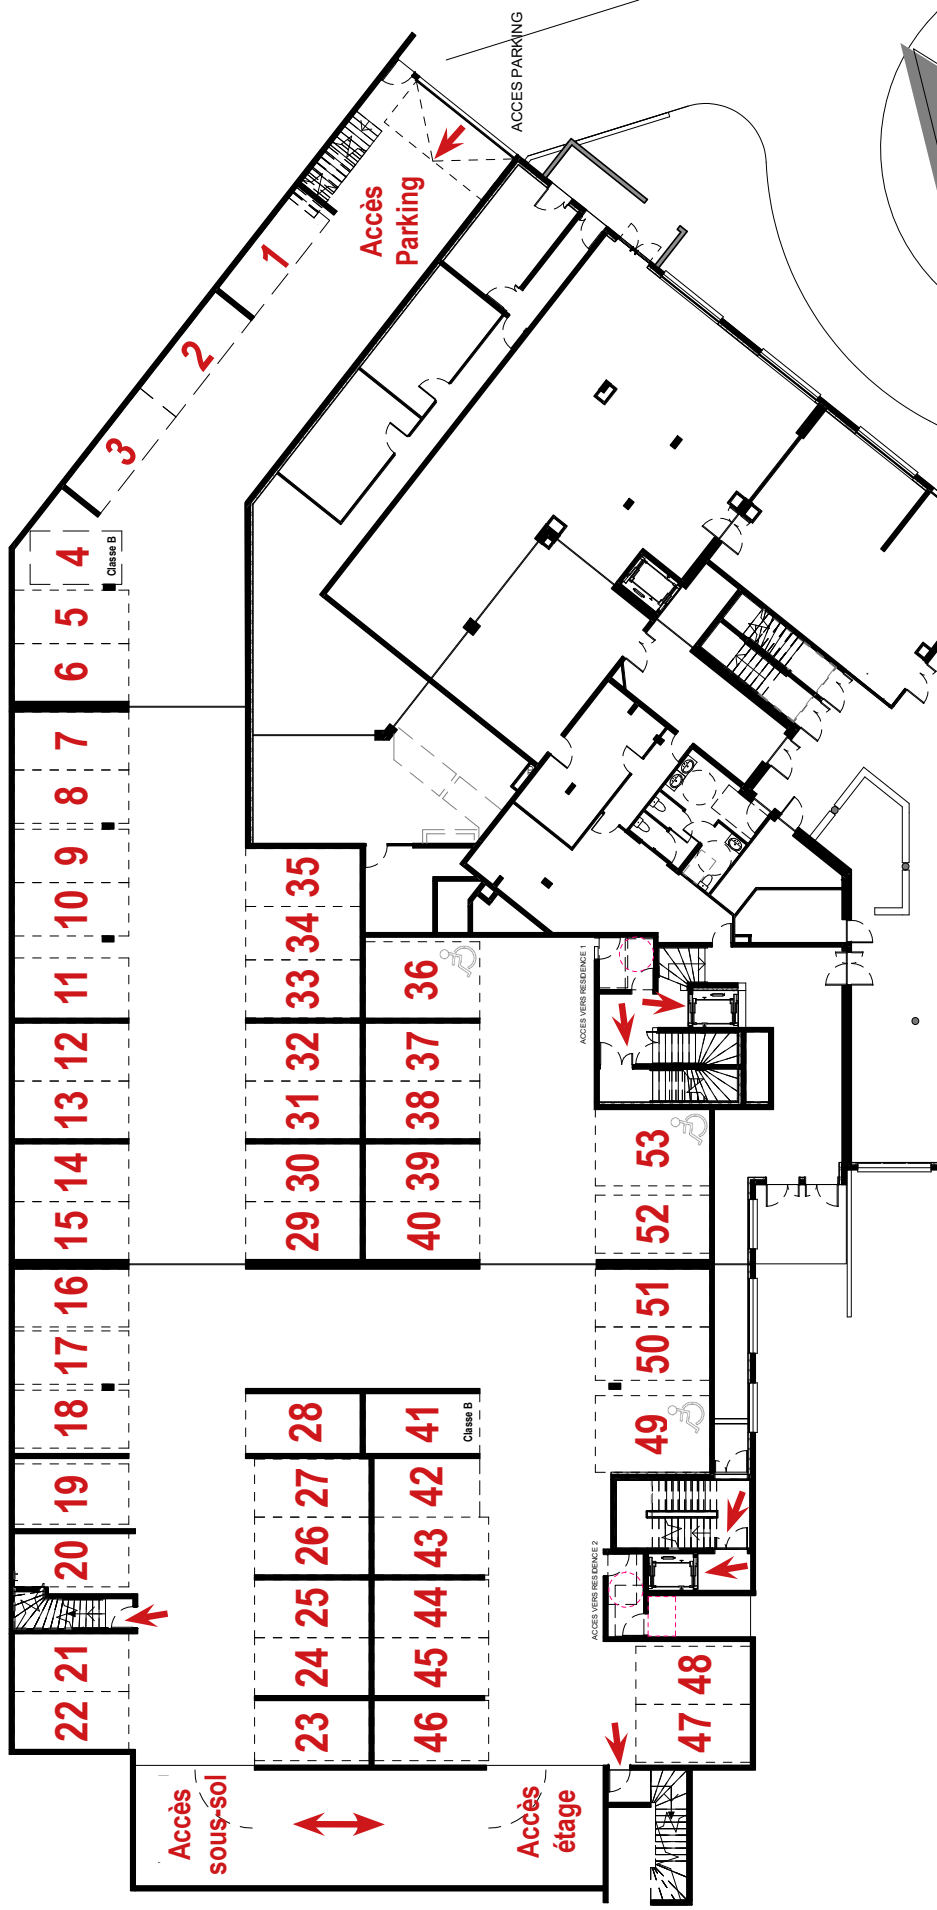

Résidence de Tourisme
L'Alpe Blanche ****
 Vars (05)

R+1	Typologie	T2	Surf. hab. 44.00 m²	121
------------	-----------	-----------	---------------------------------------	------------

Surface Habitable	
Séjour	14.60 m ²
Chambre	13.44 m ²
Entrée 2	4.20 m ²
Entrée 1	3.36 m ²
Salle d'eau 1	1.47 m ²
Salle d'eau 2	1.47 m ²
Douche 1	1.47 m ²
Douche 2	1.47 m ²
WC 1	1.26 m ²
WC 2	1.26 m ²
	44.00 m²
Balcon	4.95 m ²

La société se réserve le droit d'apporter des modifications dues à des impératifs d'ordre techniques, administratifs ou architecturaux

Mardi 10 Septembre 2019

PLAN DE PARKING REZ-DE-CHAUSSEE

Plan de vente provisoire