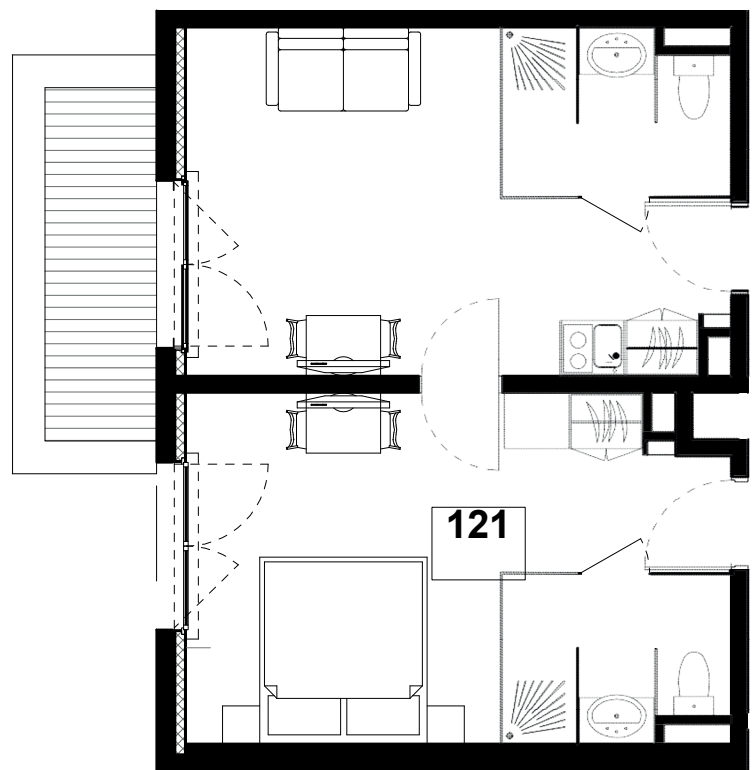

Résidence de Tourisme
L'Alpe Blanche ****
 Vars (05)

R+1	Typologie	T2	Surf. hab. 44.00 m²	121
------------	-----------	-----------	---------------------------------------	------------

Surface Habitable	
Séjour	14.60 m ²
Chambre	13.44 m ²
Entrée 2	4.20 m ²
Entrée 1	3.36 m ²
Salle d'eau 1	1.47 m ²
Salle d'eau 2	1.47 m ²
Douche 1	1.47 m ²
Douche 2	1.47 m ²
WC 1	1.26 m ²
WC 2	1.26 m ²
	44.00 m²
Balcon	4.95 m ²