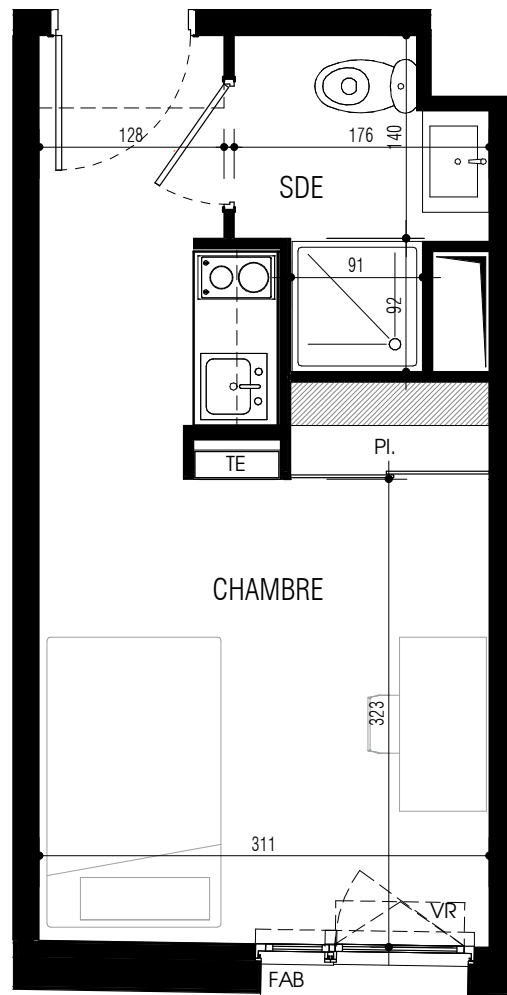

Résidence Etudiante
Le Hub
Petit-Quevilly / Rouen (76)