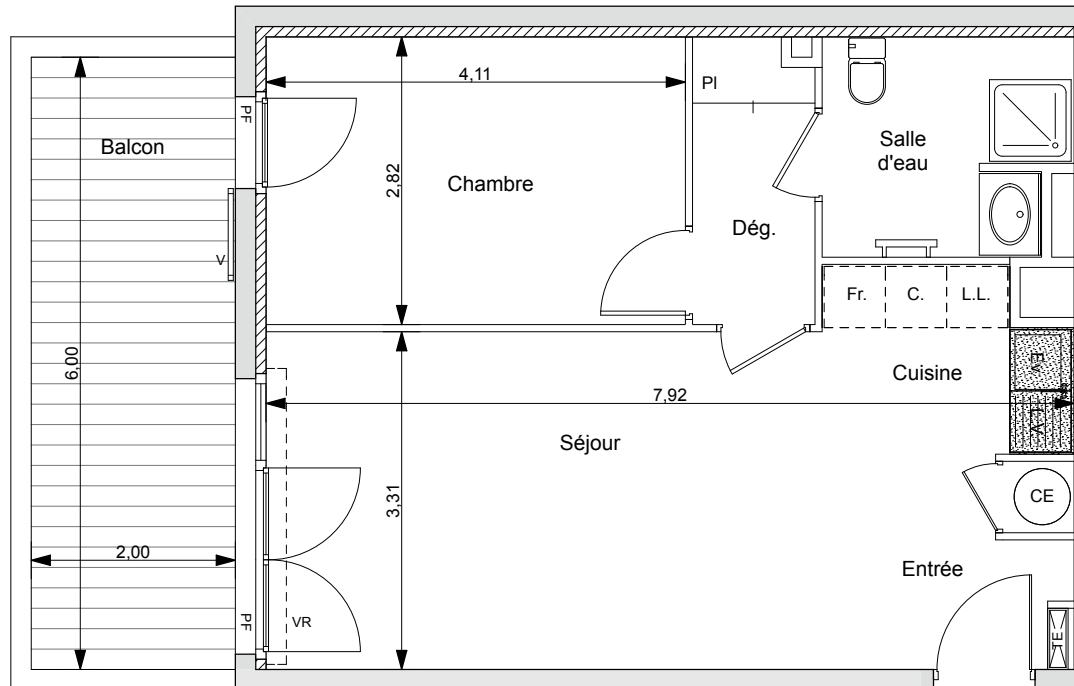

LEGENDE :	PFC PORTE-FENETRE COULISSANTE PF PORTE-FENETRE F FENETRE	VR VOLET ROULANT V VOLET BATTANT PV PARE VUE	TABLEAU ELECTRIQUE FAUX-PLAFOND, SOFFITE	SECHE-SERVIETTE CHAUFFE-EAU

Créé le : **Octobre 2018**

Modifié le : **08 Novembre 2018**