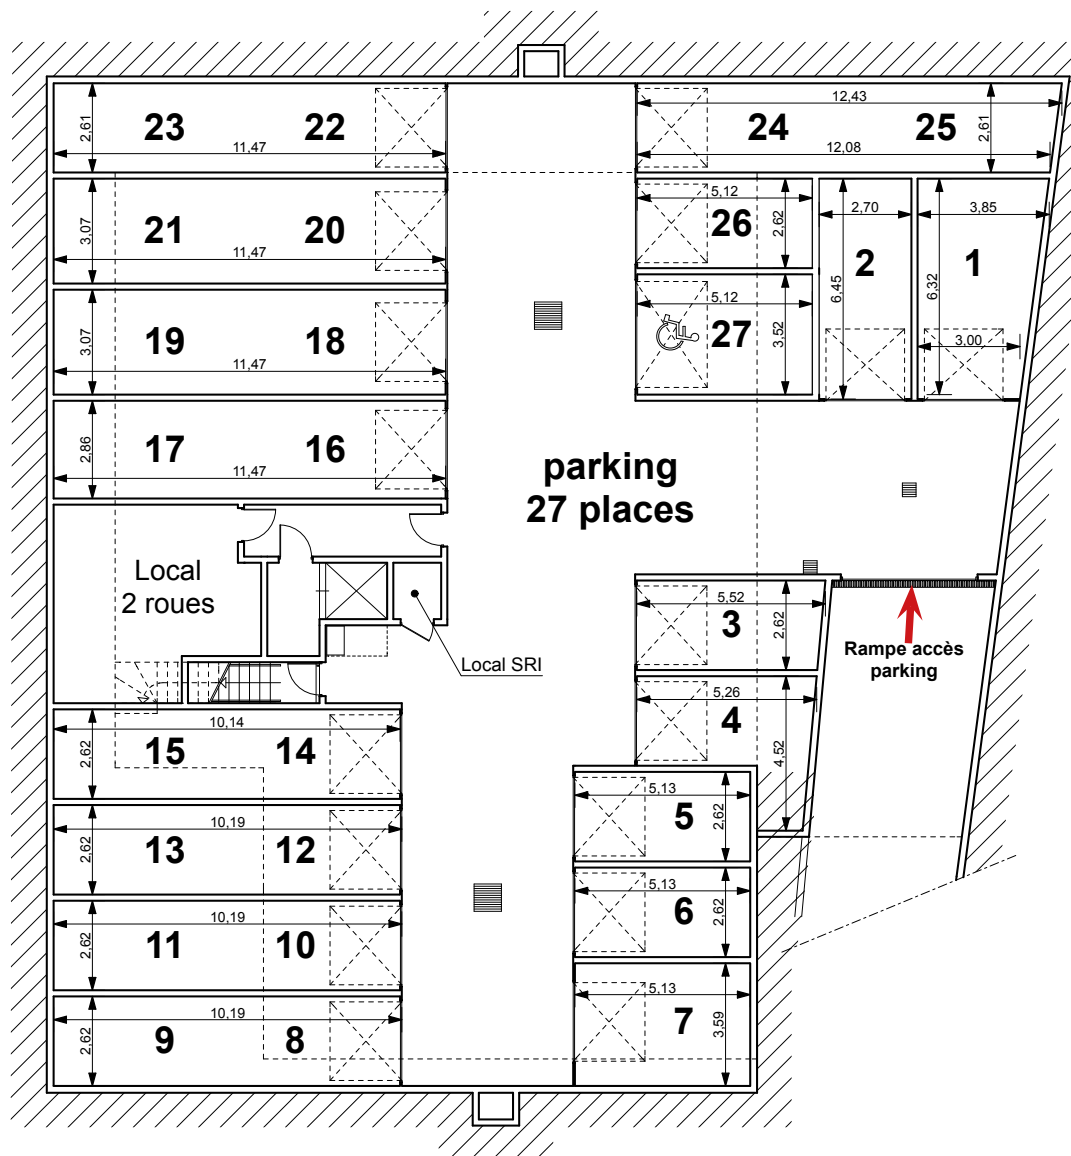

**PLAN DU PARKING
SOUS-SOL
BATIMENT 1**

Créé le : **Octobre 2018**
Modifié le : **17 Octobre 2018**