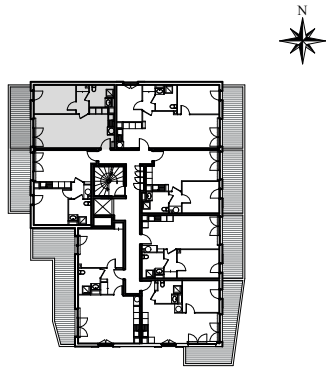

Résidence Pinel
> Pin Paradis
Bormes-les-Mimosas (83)

PLAN DE LOCALISATION D'ENSEMBLE

BÂTIMENT : **Bâtiment B1**

ETAGE : **Deuxième Etage**

APPARTEMENT N° : **B122**

TYPE : **T2**

Séjour/cuisine	27,20
Chambre	11,60
Salle d'eau	5,00
Dégagement+Pl	3,30

Total **47,10 m²**

Balcon **12,00 m²**