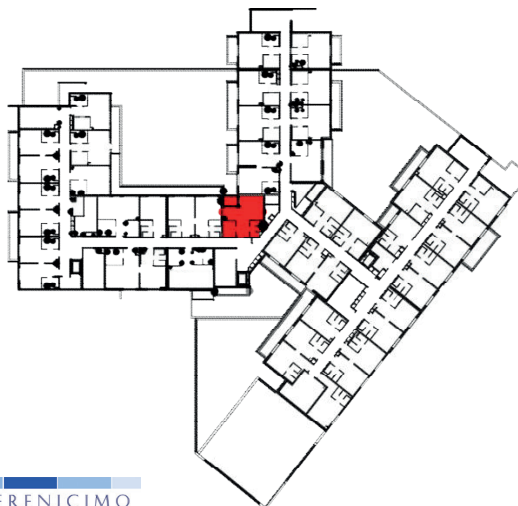

Résidence de Tourisme
L'Alpe Blanche ****
 Vars (05)

R+1	T1 coin Montagne	Surf. hab. 31.50 m²	122
------------	-------------------------	---------------------------------------	------------

Surface Habitable

Chambre	19.01 m ²
Entrée	7.98 m ²
Sanitaires	1.68 m ²
Douche	1.68 m ²
WC	1.16 m ²
WC	31.50 m²
Balcon	3.20 m ²

Mardi 10 Septembre 2019

La société se réserve le droit d'apporter des modifications dues à des impératifs d'ordre techniques, administratifs ou architecturaux