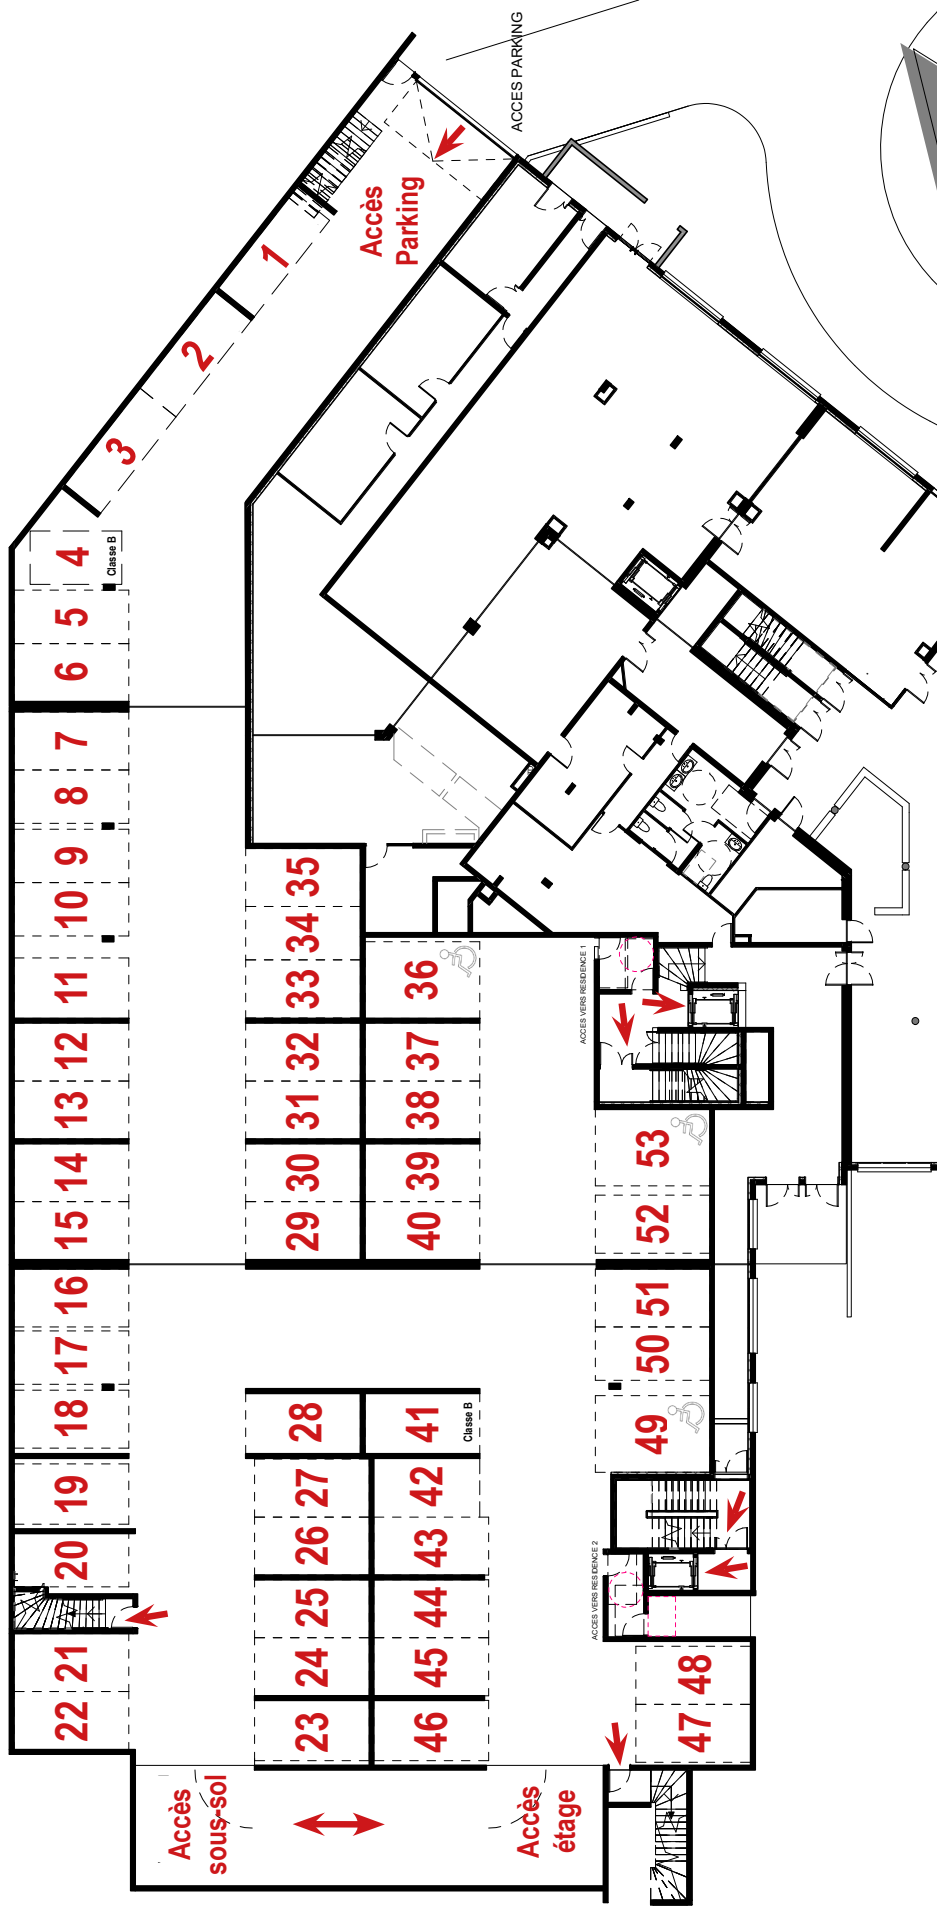

Résidence de Tourisme
L'Alpe Blanche ****
 Vars (05)

R+1	T1 coin Montagne	Surf. hab. 31.50 m²	122
------------	-------------------------	---------------------------------------	------------

Surface Habitable

Chambre	19.01 m ²
Entrée	7.98 m ²
Sanitaires	1.68 m ²
Douche	1.68 m ²
WC	1.16 m ²
WC	31.50 m²
Balcon	3.20 m ²

Mardi 10 Septembre 2019

La société se réserve le droit d'apporter des modifications dues à des impératifs d'ordre techniques, administratifs ou architecturaux

PLAN DE PARKING REZ-DE-CHAUSSEE

Plan de vente provisoire

Jeudi 1 Août 2019