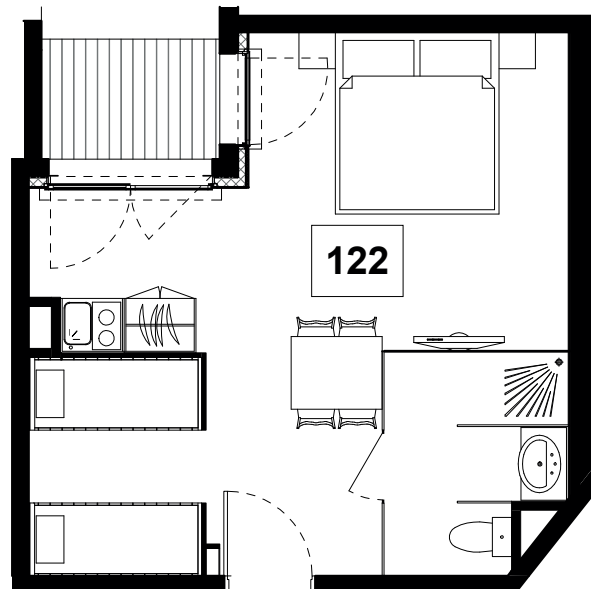

Résidence de Tourisme
L'Alpe Blanche ****
 Vars (05)

R+1	T1 coin Montagne	Surf. hab. 31.50 m²	122
------------	-------------------------	---------------------------------------	------------

Surface Habitable

Chambre	19.01 m ²
Entrée	7.98 m ²
Sanitaires	1.68 m ²
Douche	1.68 m ²
WC	1.16 m ²
WC	31.50 m²
Balcon	3.20 m ²

Mardi 10 Septembre 2019

La société se réserve le droit d'apporter des modifications dues à des impératifs d'ordre techniques, administratifs ou architecturaux