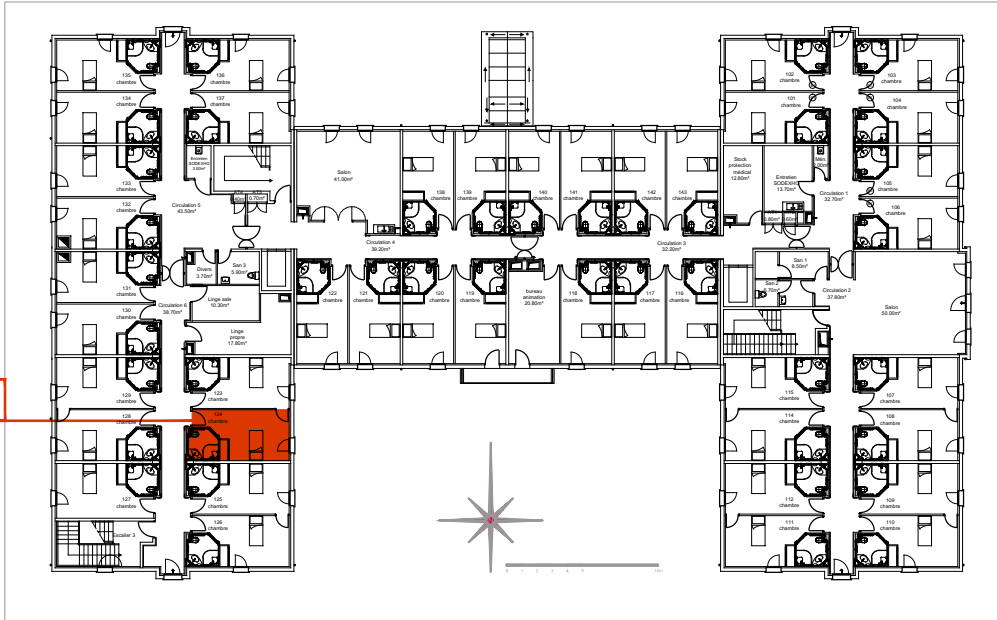

SURFACES CARREZ

Chambre : 17,75m²
 Salle d'eau : 3,80m²

Total : 21,55m²

Chambre 124

Plan de localisation R+1

SAS DE PASSY LES TOURS

128, rue la Boétie
 75008 PARIS

EHPAD Le Champ de la Dame

rue des écoles
 58400 VARENNES LES NARCY

Plan de vente

Chambre n° 124

N° Plan PV - 124	Indice 0
Date 25 octobre 2018	Echelle 1.50 (format A4)

Plans de vente réalisés par Jean-Paul Demeude ,Architecte,
 sur la base des plans DWG, établis en aout 2008,
 par Pierre-Frédéric WALBAUM, Architectes.