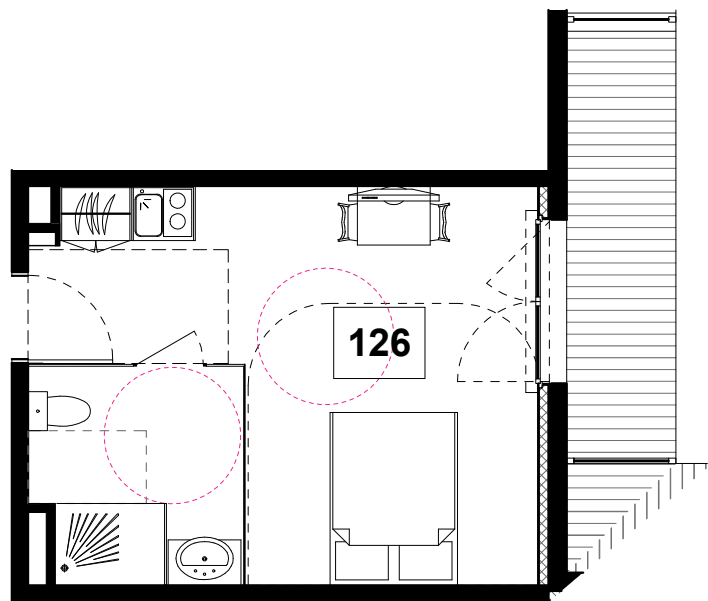

Résidence de Tourisme
L'Alpe Blanche ****
 Vars (05)

R+1	Typologie T1 Hand	Surf. hab. 24.99 m²	126
------------	-------------------	---------------------------------------	------------

Surface Habitable

Chambre	15.86 m ²
Salle d'eau	5.67 m ²
Entrée	3.47 m ²
24.99 m²	
Balcon	5.70 m ²

Mardi 10 Septembre 2019

La société se réserve le droit d'apporter des modifications dues à des impératifs d'ordre techniques, administratifs ou architecturaux