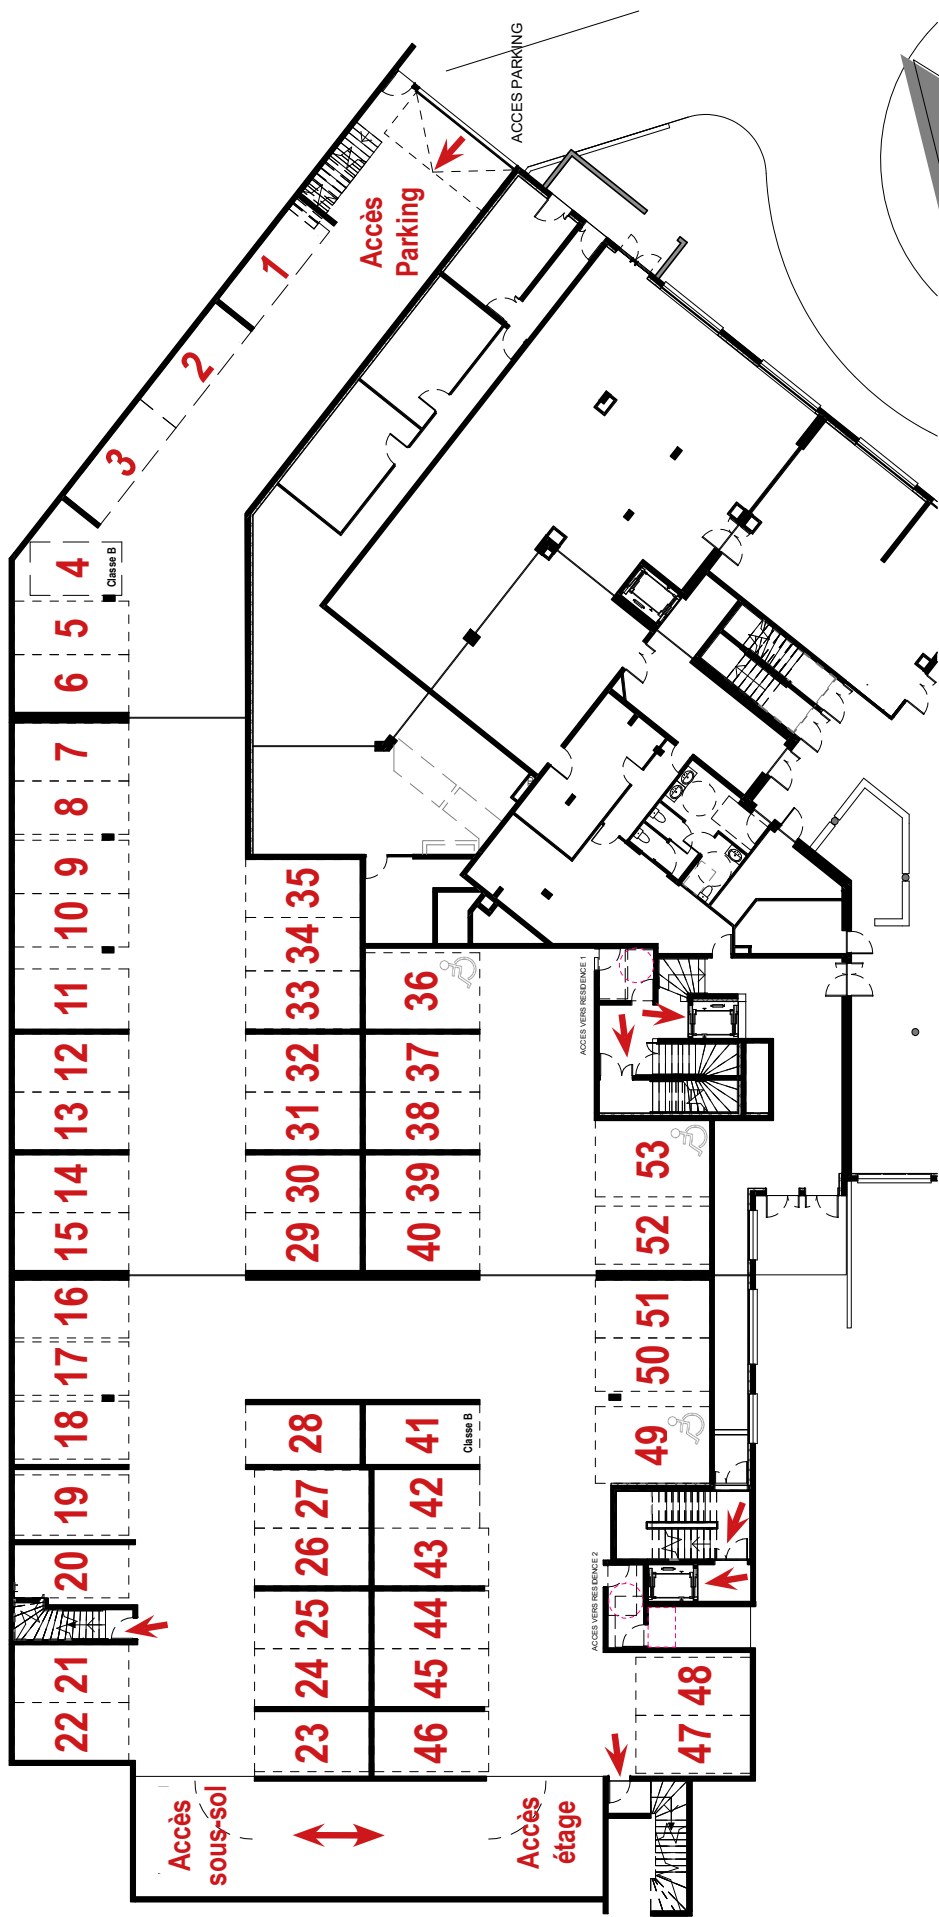

Résidence de Tourisme
L'Alpe Blanche ****
 Vars (05)

R+1	Typologie T1 Hand	Surf. hab. 24.99 m²	126
------------	-------------------	---------------------------------------	------------

Surface Habitable

Chambre	15.86 m ²
Salle d'eau	5.67 m ²
Entrée	3.47 m ²
24.99 m²	
Balcon	5.70 m ²

Mardi 10 Septembre 2019

La société se réserve le droit d'apporter des modifications dues à des impératifs d'ordre techniques, administratifs ou architecturaux

PLAN DE PARKING REZ-DE-CHAUSSEE

Plan de vente provisoire

Jeudi 1 Août 2019