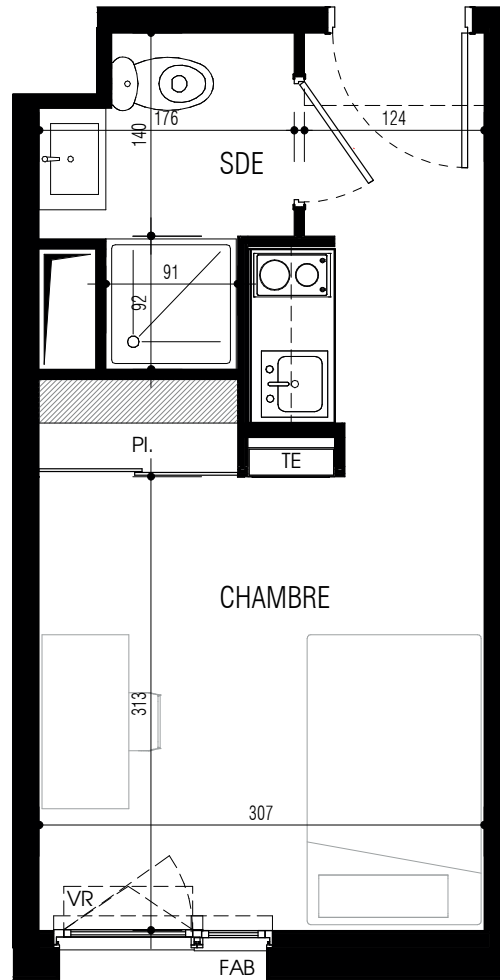

# Résidence étudiante

Avenue Jean Jaurès  
76170 Le Petit-Quevilly

**T1 n°127**  
1er étage

**CERENICIMO**

surfaces habitables

CHAMBRE	14,68 m <sup>2</sup>
SDE	3,05 m <sup>2</sup>
<b>Total</b>	<b>17,73 m<sup>2</sup></b>

SERI OUEST

LEGENDE : PF : Porte-fenêtre / F : Fenêtre / FAB : Fenêtre allège basse / VR : Volet Roulant / TE : Tableau Electrique / PL : Placard / CUI : Cuisson / R : Réfrigérateur / LL : Lave linge / LV : Lave vaisselle / Soffite :

**NOTA :** Des modifications sont susceptibles d'être apportées à ce plan en fonction des nécessités techniques de la réalisation, tant en ce concerne les dimensions libres que l'équipement. Les surfaces indiquées sont approximatives. Les retombées, soffites, faux-plafonds, canalisations, ballon d'eau chaude, ainsi que l'emplacement des équipements sont figurés à titre indicatif. La surface des placards ou des dressings est incluse dans celle des pièces attenantes.