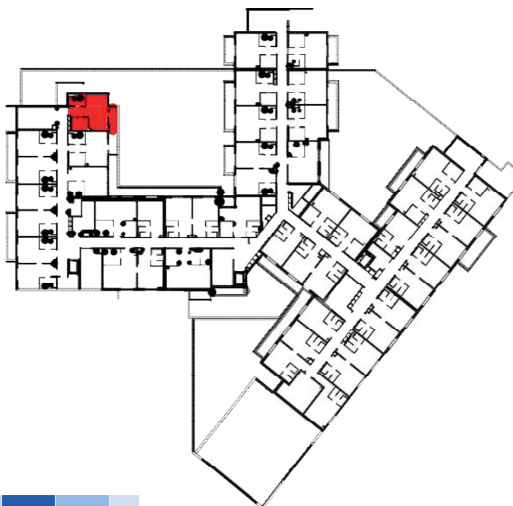

Résidence de Tourisme
L'Alpe Blanche ****
 Vars (05)

R+1	T1 coin Montagne	Surf. hab. 28.88 m²	128
------------	-------------------------	---------------------------------------	------------

Surface Habitable

Chambre	16.91 m ²
Entrée	7.77 m ²
Salle d'eau	1.47 m ²
Douche	1.47 m ²
WC	1.26 m ²
	28.88 m²
Balcon	4.10 m ²

Mardi 10 Septembre 2019

La société se réserve le droit d'apporter des modifications dues à des impératifs d'ordre techniques, administratifs ou architecturaux