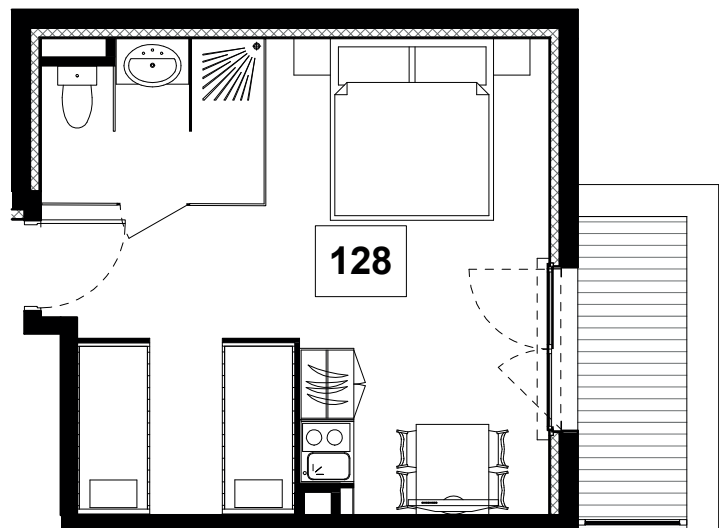

Résidence de Tourisme
L'Alpe Blanche ****
 Vars (05)

R+1	T1 coin Montagne	Surf. hab. 28.88 m²	128
------------	-------------------------	---------------------------------------	------------

Surface Habitable

Chambre	16.91 m ²
Entrée	7.77 m ²
Salle d'eau	1.47 m ²
Douche	1.47 m ²
WC	1.26 m ²
	28.88 m²
Balcon	4.10 m ²

Mardi 10 Septembre 2019

La société se réserve le droit d'apporter des modifications dues à des impératifs d'ordre techniques, administratifs ou architecturaux