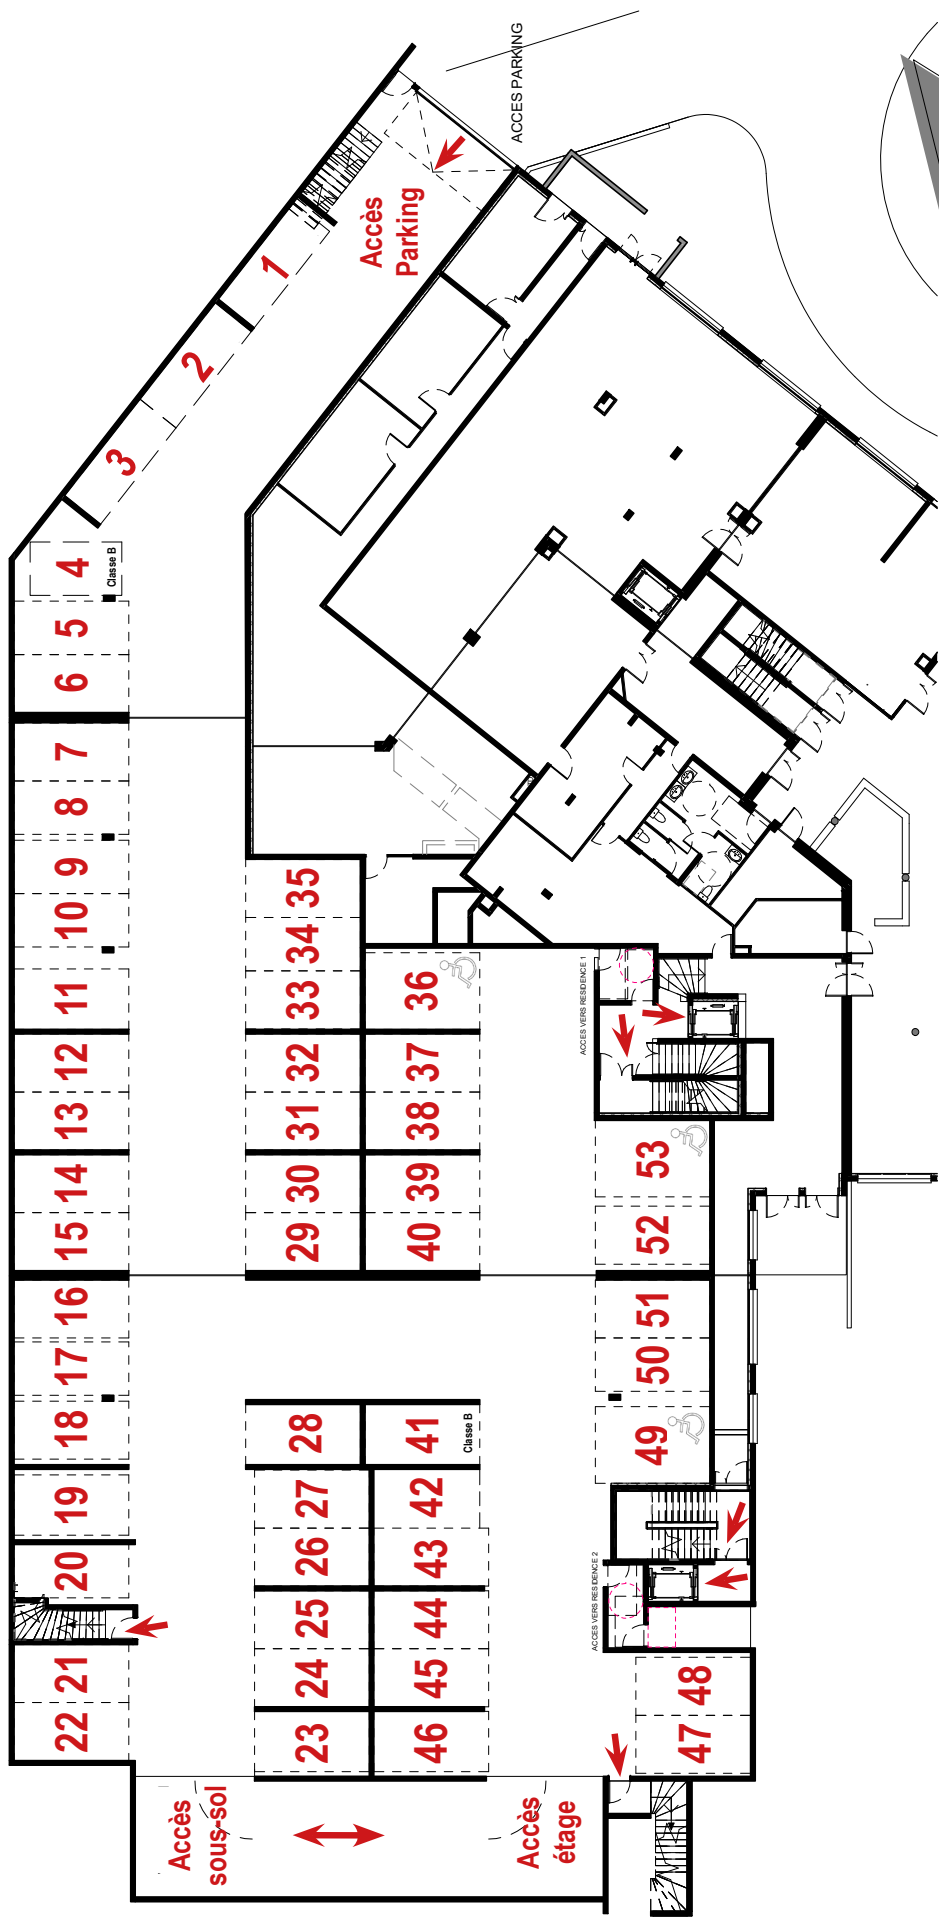

Résidence de Tourisme
L'Alpe Blanche ****
 Vars (05)

R+1	T1 coin Montagne	Surf. hab. 28.88 m²	128
------------	-------------------------	---------------------------------------	------------

Surface Habitable

Chambre	16.91 m ²
Entrée	7.77 m ²
Salle d'eau	1.47 m ²
Douche	1.47 m ²
WC	1.26 m ²
	28.88 m²
Balcon	4.10 m ²

Mardi 10 Septembre 2019

La société se réserve le droit d'apporter des modifications dues à des impératifs d'ordre techniques, administratifs ou architecturaux

PLAN DE PARKING REZ-DE-CHAUSSEE

Plan de vente provisoire

Jeudi 1 Août 2019