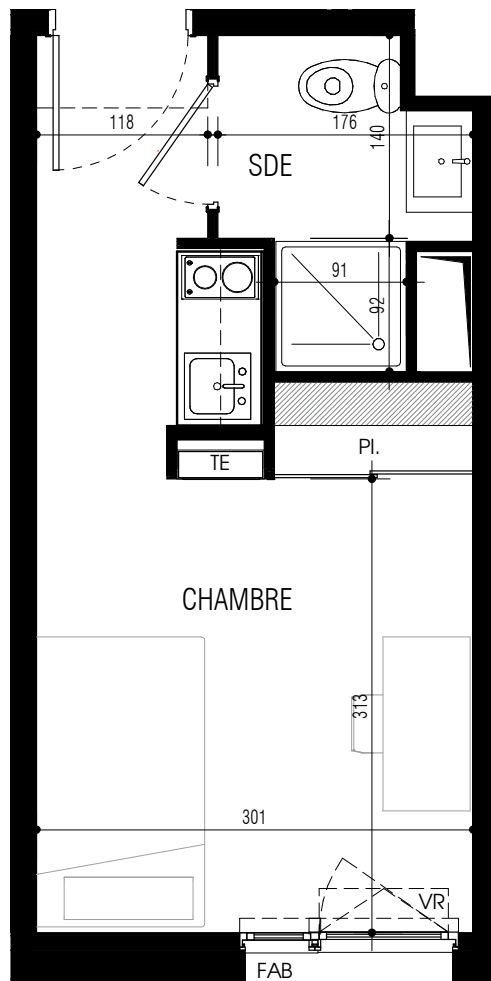

Résidence Etudiante
> Le Hub
 Petit-Quevilly / Rouen (76)

Résidence étudiante

Avenue Jean Jaurès
76170 Le Petit-Quevilly

T1 n°128
1er étage

SERI OUEST

surfaces habitables	
CHAMBRE	14,31 m ²
SDE	3,05 m ²
Total	17,36 m²

LEGENDE : PF : Porte-fenêtre / F : Fenêtre / FAB : Fenêtre allège basse / VR : Volet Roulant / TE : Tableau Electrique / PL : Placard / CUI : Cuisson / R : Réfrigérateur / LL : Lave linge / LV : Lave vaisselle / Soffite :

NOTA : Des modifications sont susceptibles d'être apportées à ce plan en fonction des nécessités techniques de la réalisation, tant en ce concerne les dimensions libres que l'équipement. Les surfaces indiquées sont approximatives. Les retombées, soffites, faux-plafonds, canalisations, ballon d'eau chaude, ainsi que l'emplacement des équipements sont figurés à titre indicatif. La surface des placards ou des dressings est incluse dans celle des pièces attenantes.