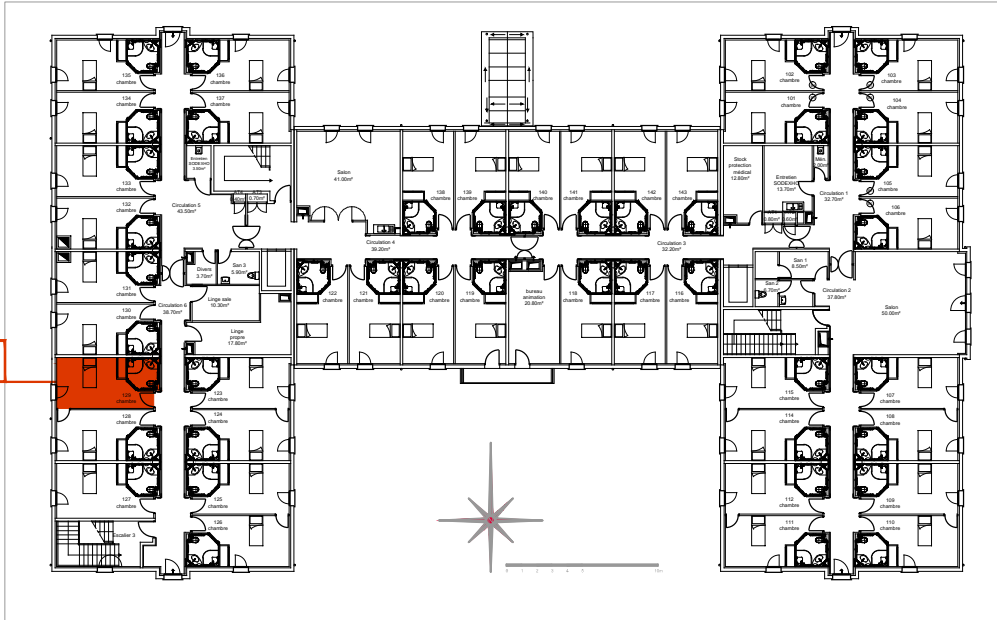

SURFACES CARREZ

Chambre : 17,73m²
 Salle d'eau : 3,80m²

Total : 21,53m²

Chambre 129

Plan de localisation R+1

SAS DE PASSY LES TOURS
 128, rue la Boétie
 75008 PARIS

EHPAD Le Champ de la Dame
 rue des écoles
 58400 VARENNES LES NARCY

Plan de vente

 Chambre n° 129

N° Plan PV - 129	Indice 0
Date 25 octobre 2018	Echelle 1.50 (format A4)

Plans de vente réalisés par Jean-Paul Demeude ,Architecte,
 sur la base des plans DWG, établis en aout 2008,
 par Pierre-Frédéric WALBAUM, Architectes.