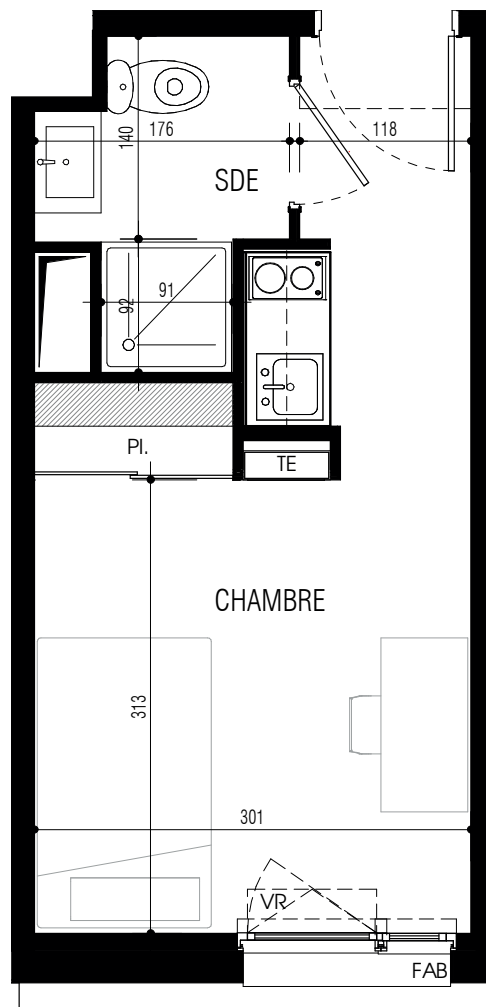

Résidence Etudiante
> Le Hub
 Petit-Quevilly / Rouen (76)

Résidence étudiante

Avenue Jean Jaurès
76170 Le Petit-Quevilly

T1 n°129
1er étage

CERENICIMO

surfaces habitables

CHAMBRE	14,31 m ²
SDE	3,05 m ²
Total	17,36 m²

SERI OUEST

LEGENDE : PF : Porte-fenêtre / F : Fenêtre / FAB : Fenêtre allège basse / VR : Volet Roulant / TE : Tableau Electrique / PL : Placard / CUI : Cuisson / R : Réfrigérateur / LL : Lave linge / LV : Lave vaisselle / Soffite :

NOTA : Des modifications sont susceptibles d'être apportées à ce plan en fonction des nécessités techniques de la réalisation, tant en ce concerne les dimensions libres que l'équipement. Les surfaces indiquées sont approximatives. Les retombées, soffites, faux-plafonds, canalisations, ballon d'eau chaude, ainsi que l'emplacement des équipements sont figurés à titre indicatif. La surface des placards ou des dressings est incluse dans celle des pièces attenantes.