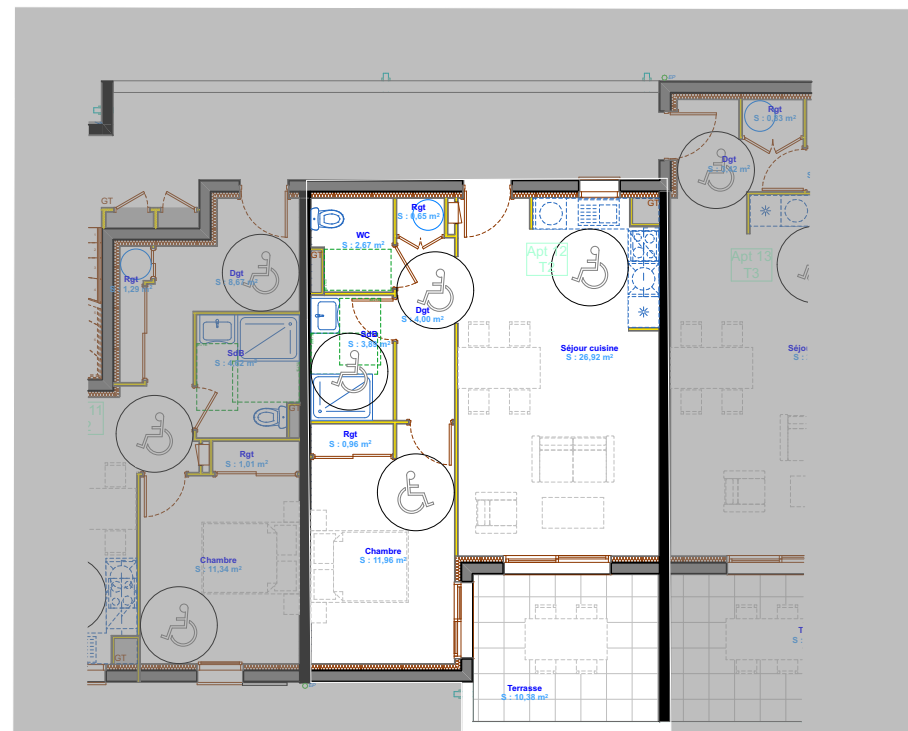

Résidence **Pinel²**

Elisa

Calvi (20)

Surfaces de l'appartement

Pièces	Surfaces habitables	
Chambre	11,96	Bâtiment A
Dgt	4,00	
Rgt	1,61	ETAGE R+1
SdB	3,89	
Séjour cuisine	26,92	TYPE T2
WC	2,67	
Total des surfaces habitables :		LOGEMENT 12
Surfaces espaces extérieurs : - terrasses		