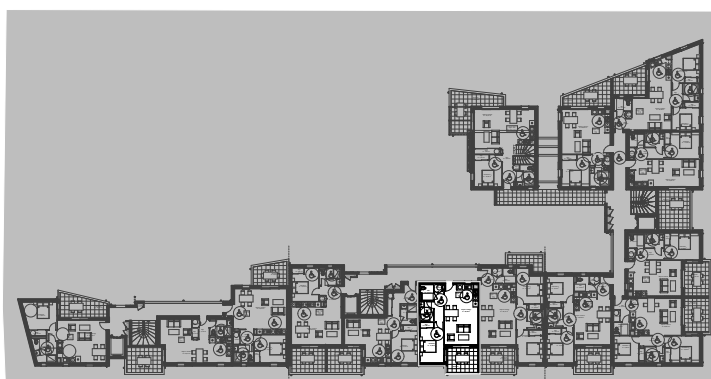

Résidence **Pinel²**

Elisa

Calvi (20)

Surfaces de l'appartement

Pièces	Surfaces habitables	
Chambre	11,96	Bâtiment A
Dgt	4,00	
Rgt	1,61	ETAGE R+1
SdB	3,89	
Séjour cuisine	26,92	TYPE T2
WC	2,67	
Total des surfaces habitables :		LOGEMENT 12
Surfaces espaces extérieurs : - terrasses		