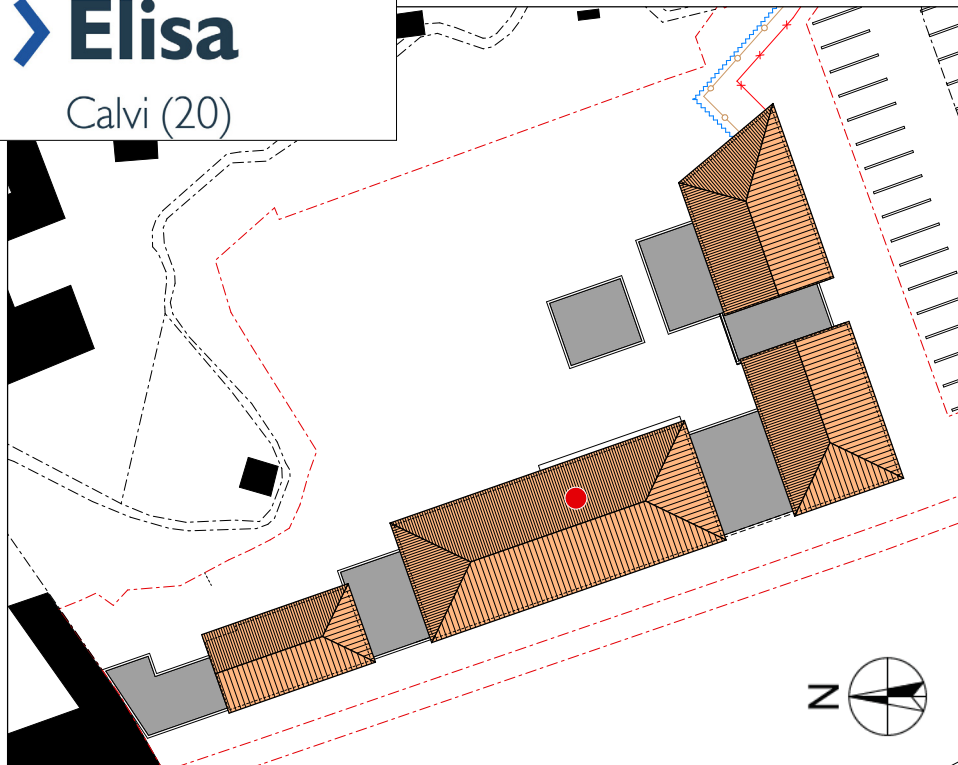

Résidence **Pinel²**

Elisa

Calvi (20)

Surfaces de l'appartement

Pièces	Surfaces habitables	
Chambre	11,96	Bâtiment A
Dgt	4,00	
Rgt	1,61	ETAGE R+1
SdB	3,89	
Séjour cuisine	26,92	TYPE T2
WC	2,67	
Total des surfaces habitables :		LOGEMENT 12
Surfaces espaces extérieurs : - terrasses		

Maitrise d'ouvrage

Elisabeth BENEDITTINI

Adresse du site : CALVI 20260