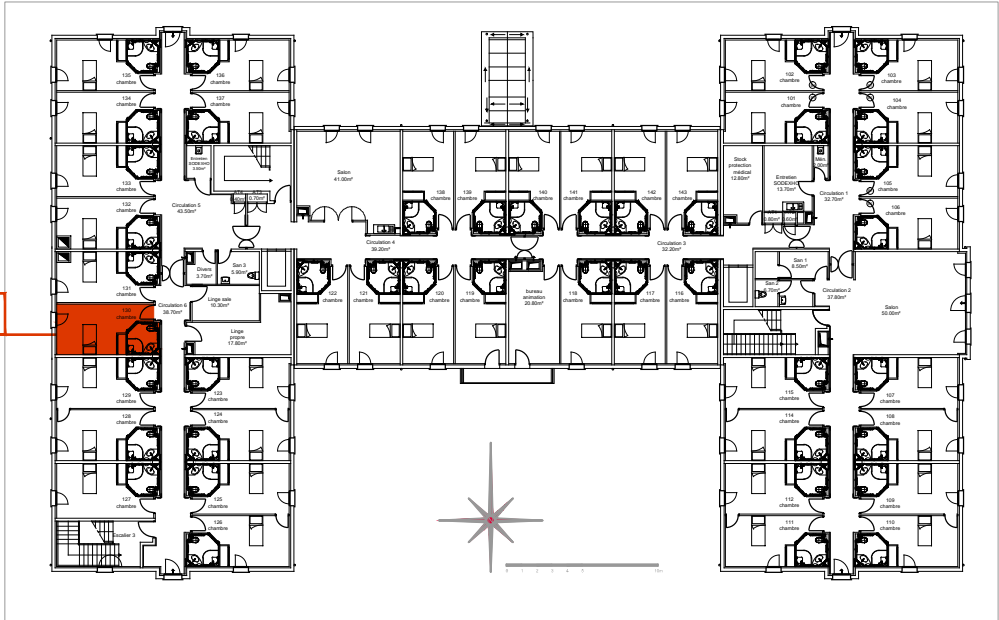

SURFACES CARREZ

Chambre : 17,72m²
 Salle d'eau : 3,79m²

Total : 21,51m²

Chambre 130

Plan de localisation R+1

SAS DE PASSY LES TOURS

128, rue la Boétie
 75008 PARIS

EHPAD Le Champ de la Dame

rue des écoles
 58400 VARENNES LES NARCY

Plan de vente

Chambre n° 130

N° Plan
PV - 130

Indice
0

Date
25 octobre 2018

Echelle
1.50 (format A4)

Plans de vente réalisés par Jean-Paul Demeude ,Architecte,
 sur la base des plans DWG, établis en aout 2008,
 par Pierre-Frédéric WALBAUM, Architectes.